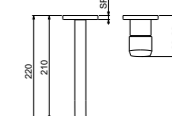

Parte esterna per miscelatore lavabo a muro con
piastre separate.

External part for wall basin mixer with separate
plates.

CR Cromo / Chrome	€ 130,00
NN Nero opaco / Matt black	€ 183,00
BB Bianco opaco / Matt white	€ 183,00