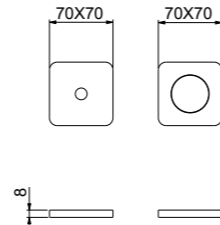

CR	Cromo / Chrome	€ 34,00
NN	Nero opaco / Matt black	€ 47,00
BB	Bianco opaco / Matt white	€ 47,00
AA	Acciaio spazzolato / Brushed nickel	€ 70,00
OO	Oro / Gold	€ 71,00
	Collezione Primavera	€ 67,00