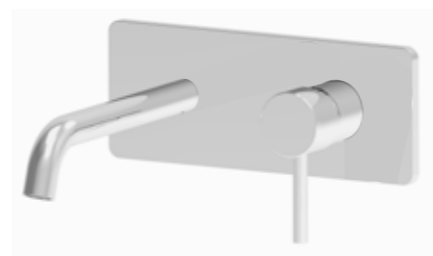

CR Cromo / Chrome

€ 139,00

NN Nero opaco / Matt black

€ 194,00

Collezione Primavera

€ 250,00

AA Acciaio spazzolato / Brushed nickel

€ 288,00

PARTE ESTERNA DA UTILIZZARE
SOLO CON CORPO INCASSO
35AC5004

EXTERNAL PART TO BE USED
ONLY WITH BUILT-IN BODY
35AC5004

100CRP9558 _ KUBE

PIASTRA CON BORDO E GUARNIZIONE
PLATE WITH RAISED EDGE AND GASKET

Parte esterna per miscelatore lavabo a muro
con piastra integrale unica.

External part for wall basin mixer with single
plate.