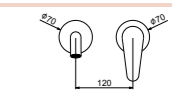

Parte esterna per miscelatore lavabo a muro con
piastre separate.

External part for wall basin mixer with separate
plates.

CR Cromo / Chrome	€ 135,00
NN Nero opaco / Matt black	€ 190,00
BB Bianco opaco / Matt white	€ 190,00
Collezione Primavera	€ 244,00