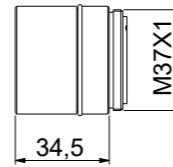

Kit prolunga per doccia incasso 1 uscita.

Extension kit for built-in mixer 1 outlet.

KIT PROLUNGA DA UTILIZZARE SOLO CON CORPI INCASSO 35AC5001

EXTENSION KIT TO BE USED ONLY WITH BUILT-IN BODIES 35AC5001

.000 Ottone / Brass

€ 38,00