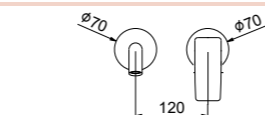

Parte esterna per miscelatore lavabo a muro con
piastre separate.

External part for wall basin mixer with separate
plates.

CR Cromo / Chrome	€ 125,00
NN Nero opaco / Matt black	€ 175,00
Collezione Primavera	€ 225,00