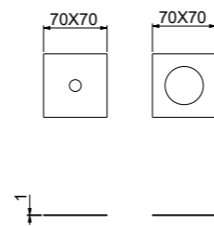

CR	Cromo / Chrome	€ 37,00
NN	Nero opaco / Matt black	€ 51,00
BB	Bianco opaco / Matt white	€ 51,00
AA	Acciaio spazzolato / Brushed nickel	€ 76,00
OO	Oro / Gold	€ 74,00
	Collezione Primavera	€ 66,00