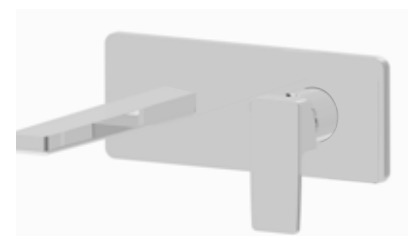

140CRP9559 _ DARK

PIASTRA CON BORDO E GUARNIZIONE
PLATE WITH RAISED EDGE AND GASKET

Parte esterna per miscelatore lavabo a muro
con piastra integrale unica.

External part for wall basin mixer with single
plate.

CR Cromo / Chrome

€ 144,00

NN Nero opaco / Matt black

€ 202,00

Collezione Primavera

€ 259,00