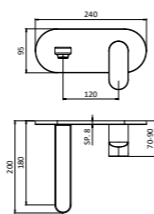

PARTE ESTERNA DA UTILIZZARE
SOLO CON CORPO INCASSO
35AC5004

EXTERNAL PART TO BE USED
ONLY WITH BUILT-IN BODY
35AC5004

444CRP9537 _ XENON SLIM

PIASTRA CON BORDO E GUARNIZIONE
PLATE WITH RAISED EDGE AND GASKET

Parte esterna per miscelatore lavabo a muro
con piastra integrale unica.

External part for wall basin mixer with single
plate.