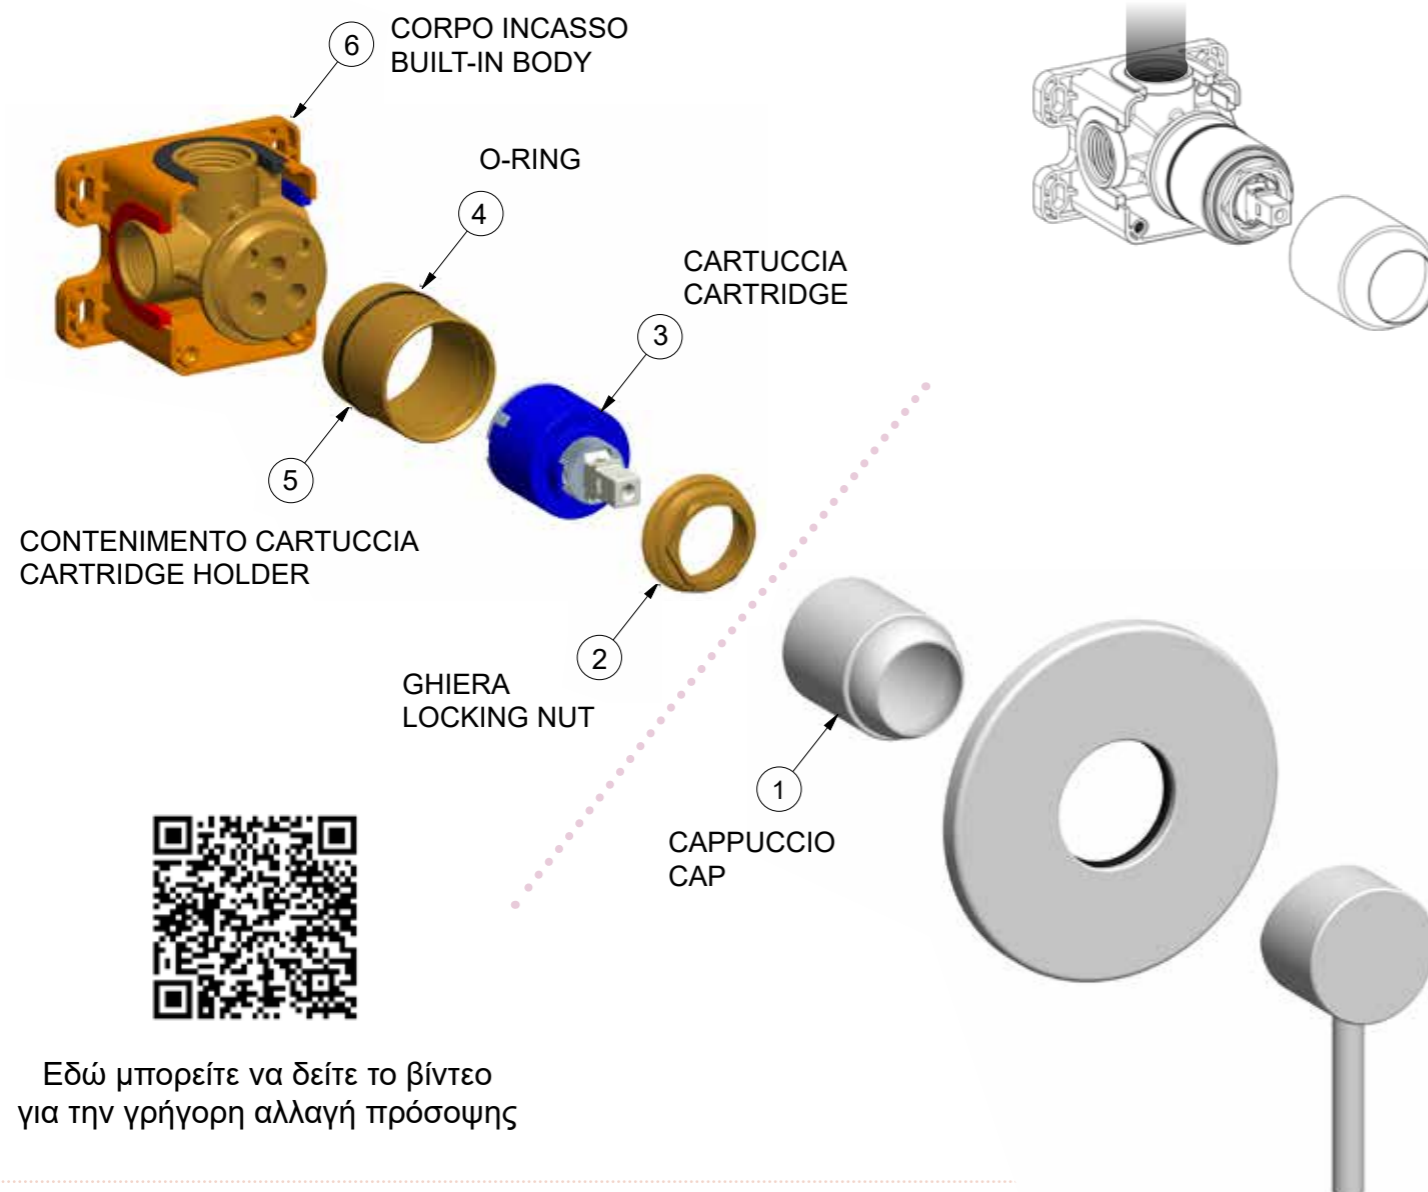

Εδώ μπορείτε να δείτε το βίντεο για την γρήγορη αλλαγή πρόσοψης

EASY COVER

Εντοιχισμένος κορμός Easy Cover μιας εξόδου

CORPO INCASSO

BUILT-IN BODY

35AC5001

Corpo incasso 1 uscita EASY COVER.

EASY COVER 1-way built-in body.