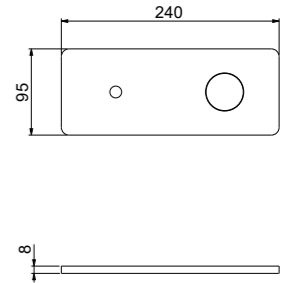

CR	Cromo / Chrome	€ 32,00
NN	Nero opaco / Matt black	€ 44,00
BB	Bianco opaco / Matt white	€ 44,00
AA	Acciaio spazzolato / Brushed nickel	€ 65,00
OO	Oro / Gold	€ 63,00
■	Collezione Primavera	€ 57,00