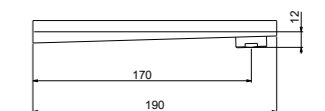

CR	Cromo / Chrome	€ 80,00
NN	Nero opaco / Matt black	€ 111,00
BB	Bianco opaco / Matt white	€ 111,00
AA	Acciaio spazzolato / Brushed nickel	€ 164,00
OO	Oro / Gold	€ 160,00
	Collezione Primavera	€ 144,00

BOCCA FORNITA CON RACCORDO
SPOUT SUPPLIED WITH CONNECTION