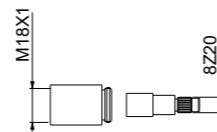

.000 Ottone / Bras

€ 68,00