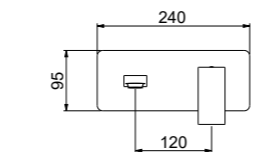

PIASTRA CON BORDO E GUARNIZIONE
PLATE WITH RAISED EDGE AND GASKET

8 mm

PARTI ESTERNE COMPLETE DI PIASTRA, LEVA,
CAPPUCCIO, BOCCA E RACCORDO

EXTERNAL PARTS COMPLETE WITH PLATE,
LEVER, CAP, SPOUT AND CONNECTION

Εξωτερικά μέρη

88CRP9557 _ KERA

PIASTRA CON BORDO E GUARNIZIONE
PLATE WITH RAISED EDGE AND GASKET

Parte esterna per miscelatore lavabo a muro
con piastra integrale unica.

External part for wall basin mixer with single
plate.

CR Cromo / Chrome

€ 131,00

NN Nero opaco / Matt black

€ 184,00

BB Bianco opaco / Matt white

€ 184,00

Collezione Primavera

€ 236,00

PARTE ESTERNA DA UTILIZZARE
SOLO CON CORPO INCASSO
35AC5004

EXTERNAL PART TO BE USED
ONLY WITH BUILT-IN BODY
35AC5004

140CRP9559 _ DARK

PIASTRA CON BORDO E GUARNIZIONE
PLATE WITH RAISED EDGE AND GASKET

Parte esterna per miscelatore lavabo a muro
con piastra integrale unica.

External part for wall basin mixer with single
plate.

CR Cromo / Chrome

€ 144,00

NN Nero opaco / Matt black

€ 202,00

Collezione Primavera

€ 259,00

PARTE ESTERNA DA UTILIZZARE
SOLO CON CORPO INCASSO
35AC5004

EXTERNAL PART TO BE USED
ONLY WITH BUILT-IN BODY
35AC5004

444CRP9557 _ XENON SLIM

PIASTRA CON BORDO E GUARNIZIONE
PLATE WITH RAISED EDGE AND GASKET

Parte esterna per miscelatore lavabo a muro
con piastra integrale unica.

External part for wall basin mixer with single
plate.

CR Cromo / Chrome

€ 139,00

NN Nero opaco / Matt black

€ 194,00

Collezione Primavera

€ 250,00

AA Acciaio spazzolato / Brushed nickel

€ 288,00

PARTE ESTERNA DA UTILIZZARE
SOLO CON CORPO INCASSO
35AC5004

EXTERNAL PART TO BE USED
ONLY WITH BUILT-IN BODY
35AC5004

100CRP9558 _ KUBE

PIASTRA CON BORDO E GUARNIZIONE
PLATE WITH RAISED EDGE AND GASKET

Parte esterna per miscelatore lavabo a muro
con piastra integrale unica.

External part for wall basin mixer with single
plate.