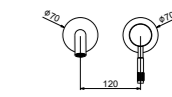

Parte esterna per miscelatore lavabo a muro con
piastre separate.

External part for wall basin mixer with separate
plates.

CR Cromo / Chrome	€ 143,00
NN Nero opaco / Matt black	€ 200,00
AA Acciaio spazzolato / Brushed nickel	€ 229,00