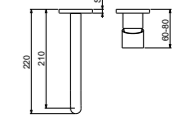

Parte esterna per miscelatore lavabo a muro con
piastre separate.

External part for wall basin mixer with separate
plates.

CR Cromo / Chrome	€ 135,00
NN Nero opaco / Matt black	€ 190,00
BB Bianco opaco / Matt white	€ 190,00
Collezione Primavera	€ 244,00