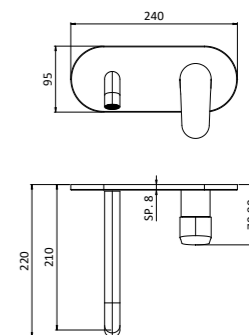

PARTE ESTERNA DA UTILIZZARE
SOLO CON CORPO INCASSO
35AC5004

EXTERNAL PART TO BE USED
ONLY WITH BUILT-IN BODY
35AC5004