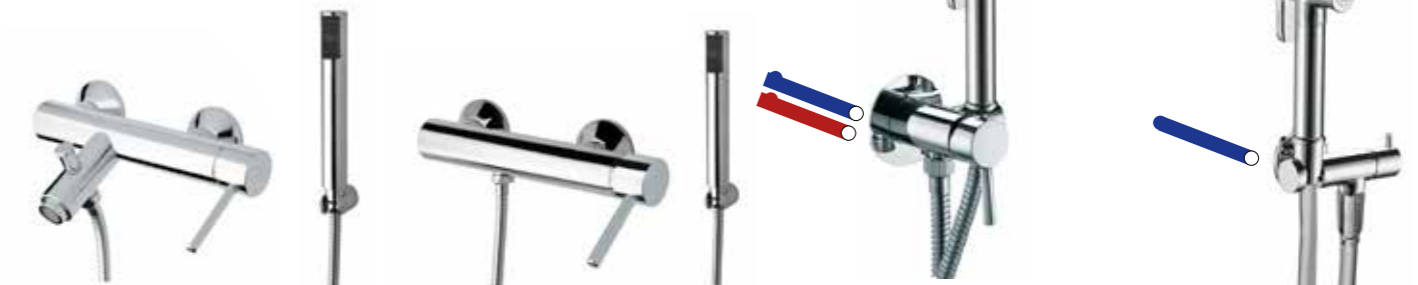

444 CR 5150
Miscelatore vasca.
Bath mixer with shower set.

ΥΔΡΟΑΝΑΜΙΚΤΗΡ ΛΟΥΤΗΡΑ
ΕΠΙΤΟΙΧΟΣ, ΠΛΗΡΗΣ ΜΕ
ΚΑΤΑΙΟΝΗΣΤΗΡΑ ΧΕΙΡΟΣ.

CR € 237,00
NN € 332,00
Primavera € 427,00

Ø 35 mm s/d
35 CAI0 21

444 CR 5175
Miscelatore doccia.
External shower mixer with
shower set.

ΥΔΡΟΑΝΑΜΙΚΤΗΡ ΛΟΥΤΗΡΑ
ΕΠΙΤΟΙΧΟΣ ΜΕ ΚΑΤΑΙΟΝΗΣΤΗΡΑ
ΧΕΙΡΟΣ.

CR € 195,00
NN € 228,49
Primavera € 273,96

Ø 35 mm s/d
35 CAI0 21

30 CR 8590
Miscelatore a parete con
doccetta igienica, flex cm 120.

Wall mixer with shut-off,
flex cm 120.

Ανάμεικτης καθαριότητας

CR € 155,25
NN € 217,12
Primavera € 258,49
CN / AA € 297,21

30 CR 8592
Rubinetto a parete con
doccetta
igienica, flex cm 120.

Wall tap with shut-off,
flex cm 120.

Kit καθαριότητας
ΜΙΑΣ ΠΑΡΟΧΗΣ

CR € 71,16
NN € 175,81
Primavera € 211,40