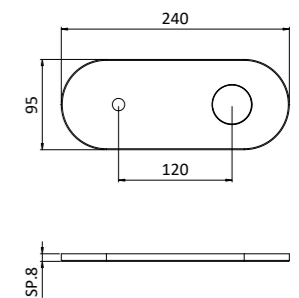

CR	Cromo / Chrome	€ 35,00
NN	Nero opaco / Matt black	€ 49,00
BB	Bianco opaco / Matt white	€ 49,00
AA	Acciaio spazzolato / Brushed nickel	€ 63,00
OO	Oro / Gold	€ 70,00
■	Collezione Primavera	€ 56,00
CN	Cromo nero / Black chrome	€ 63,00