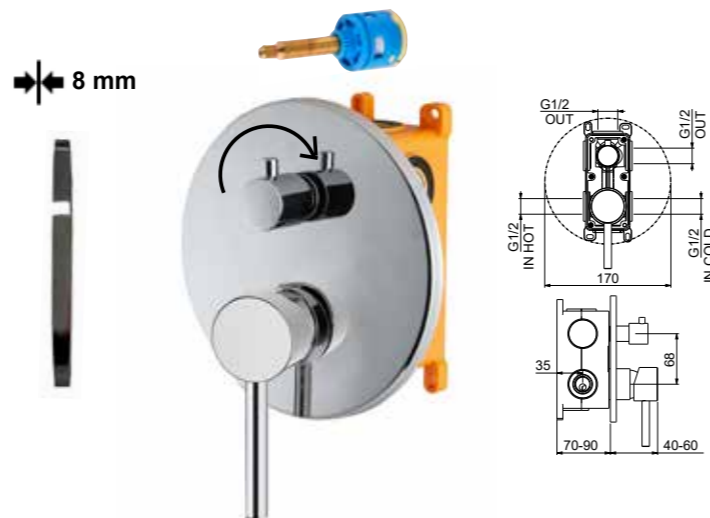

XENON SLIM

444CR95743630

Miscelatore doccia incasso 2 vie con deviatore ceramico, soffione Ø200 mm con braccio, kit con doccetta 3 getti, presa acqua con supporto e flex.

2-Way built-in shower mixer with ceramic diverter, K-BOX, Ø200 mm shower head with shower arm, massage shower with intake of water, holder and flex, chrome finish.

ΕΝΤΟΙΧΙΣΜΕΝΟΣ ΑΝΑΜΕΙΚΤΗΣ 2 ΕΞΟΔΩΝ ΜΕ ΚΩΔΩΝΑ Φ200mm ΚΑΙ ΚΙΤ ΝΤΟΥΖΑΚΙ, K-BOX

ΧΡΩΜΙΟ / CHROME (CR) : € 249,53

444CR9574

Miscelatore doccia incasso 2 vie con deviatore ceramico

2-Way built-in shower mixer with ceramic diverter, K-BOX, chrome finish

Εντοιχισμένος αναμίκτης 2 εξόδων, με κυτίο προστασίας K-BOX και εκτροπή με κεραμικό μηχανισμό

ΧΡΩΜΙΟ / CHROME (CR) : € 125,00

444CR9525

Miscelatore lavabo a muro, K-BOX
Wall basin mixer, chrome finish, K-BOX

Εντοιχισμένη νιπτήρος με ξεχωριστες ροζέτες, K-BOX

ΧΡΩΜΙΟ / CHROME (CR) : € 163,26

8 mm

XENON SLIM – ΕΜΦΑΝΙΣΗ ΣΑΝ ΑΝΟΞΕΙΔΩΤΟ ΑΤΣΑΛΙ finishing in Stainless Steel (AA) Collection

30AA8630

280,46€

Ultra thin Shower head Ø200 mm with arm

8 mm

8 mm

35AC5002

128,72€

Built-in K-BOX
EASY cover

+

444AAP7203

235,47€

External part 2-exit
shower mixer round
8 mm plate

OR

444AAP7204

243,84€

External part 2-exit
shower mixer square
8 mm plate

30AA8786

129,76€

Brass Hand
shower set

444AA95742010

FULL SET ROUND PRICE : **774,41€**

444AA95442010

FULL SET SQUARE PRICE : **782,78€**

1 mm

1 mm

35AC5004

98,37€

EASY K-BOX built-in body

+

444AAP9567

298,26€

External part wall basin mixer
oval plate 1 mm

OR

444AAP9587

295,12€

External part wall basin mixer
round plates 1 mm