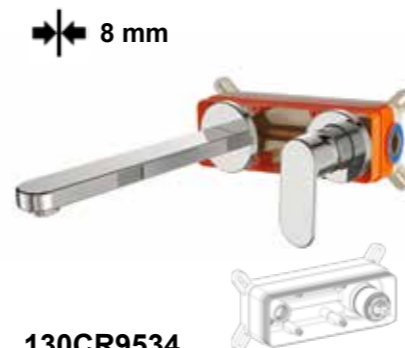

130CR9534
Miscelatore lavabo a muro, K-BOX

Wall basin mixer, K-BOX
ΕΝΤΟΙΧΙΣΜΕΝΗ ΝΙΠΤΗΡΟΣ ΜΕ ΞΕΧΩΡΙΣΤΕΣ ΡΟΖΕΤΕΣ, ΜΕ ΚΥΤΙΟ ΠΡΟΣΤΑΣΙΑΣ K-BOX

CR € 180,07

3-hole wall basin mixer, without waste.

ΕΝΤΟΙΧΙΣΜΕΝΗ ΝΙΠΤΗΡΟΣ ΙΙΙ ΟΠΩΝ, ΧΩΡΙΣ ΒΑΛΒΙΔΑ

CR	€ 346,00
NN	€ 415,00
Primavera	€ 519,00
CN / AA	€ 598,00