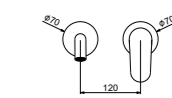

Parte esterna per miscelatore lavabo a muro con
piastre separate.

External part for wall basin mixer with separate
plates.

CR Cromo / Chrome	€ 130,00
NN Nero opaco / Matt black	€ 183,00
BB Bianco opaco / Matt white	€ 183,00