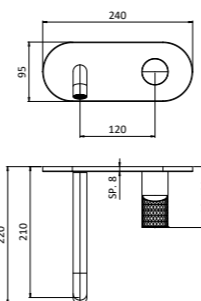

PARTE ESTERNA DA UTILIZZARE
SOLO CON CORPO INCASSO
35AC5004

EXTERNAL PART TO BE USED
ONLY WITH BUILT-IN BODY
35AC5004

88CRP9537 _ KERA

PIASTRA CON BORDO E GUARNIZIONE
PLATE WITH RAISED EDGE AND GASKET

Parte esterna per miscelatore lavabo a muro
con piastra integrale unica.

External part for wall basin mixer with single
plate.