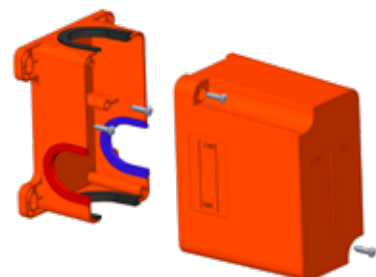

35 BOX0 10
Sistema doccia incasso K-Box,
due uscite.
2-way K-Box built-in shower system.
ΚΥΤΙΟ ΠΡΟΣΤΑΣΙΑΣ ΓΙΑ
ΕΝΤΟΙΧΙΣΜΕΝΗ 2 ΕΞΟΔΩΝ
ΓΙΑ ΓΥΦΟΣΑΝΙΔΑ.
€ 19,87

35 DEV0 02
Deviatore a pulsante completo.
Complete diverter (push button).
ΠΛΗΡΗΣ ΕΚΤΡΟΠΕΑΣ ΠΙΕΣΕΩΣ
ΜΠΟΥΤΟΝ ΓΙΑ ΕΝΤΟΙΧ.
ΑΝΑΜΙΚΤΗ 2 ΕΞΟΔΩΝ
€ 25,71