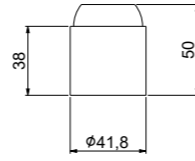

CR	Cromo / Chrome	€ 21,00
NN	Nero opaco / Matt black	€ 29,00
BB	Bianco opaco / Matt white	€ 29,00
AA	Acciaio spazzolato / Brushed nickel	€ 43,00
OO	Oro / Gold	€ 42,00
	Collezione Primavera	€ 38,00