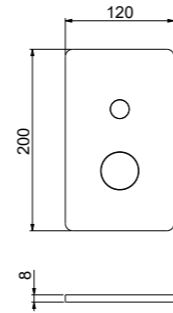

CR	Cromo / Chrome	€ 27,00
NN	Nero opaco / Matt black	€ 38,00
BB	Bianco opaco / Matt white	€ 38,00
AA	Acciaio spazzolato / Brushed nickel	€ 55,00
OO	Oro / Gold	€ 42,00
■	Collezione Primavera	€ 49,00