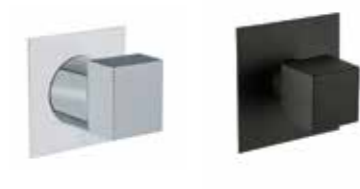

30CR8800
Deviatore incasso 3 vie
3-way built-in shower diverter
ΕΚΤΡΟΠΕΑΣ (ΑΠΟ ΜΙΑ ΠΑΡΟΧΗ ΜΠΟΡΩ ΝΑ ΔΩΣΩ ΣΕ ΜΙΑ ΑΠΟ 3 ΕΞΟΔΟΥΣ)

CR € 174,48
NN = BLACK MATT € 227,84
PRIMAVERA € 268,06