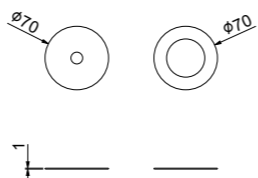

35CR9549

Piastrre per lavabo a muro con bordo e guarnizione.

Plates for wall basin mixer with raised edge and gasket.

CR	Cromo / Chrome	€ 34,00
NN	Nero opaco / Matt black	€ 47,00
BB	Bianco opaco / Matt white	€ 47,00
AA	Acciaio spazzolato / Brushed nickel	€ 70,00
OO	Oro / Gold	€ 71,00
	Collezione Primavera	€ 67,00

35CR9509

Piastrre per lavabo a muro spessore 1 mm.

Plates for wall basin mixer 1 mm thick.

CR	Cromo / Chrome	€ 37,00
NN	Nero opaco / Matt black	€ 51,00
BB	Bianco opaco / Matt white	€ 51,00
AA	Acciaio spazzolato / Brushed nickel	€ 76,00
OO	Oro / Gold	€ 74,00
	Collezione Primavera	€ 66,00

35CRP9587

Piastrre per lavabo a muro con bordo e guarnizione.

Plates for wall basin mixer with raised edge and gasket.

CR	Cromo / Chrome	€ 36,00
NN	Nero opaco / Matt black	€ 50,00
BB	Bianco opaco / Matt white	€ 50,00
AA	Acciaio spazzolato / Brushed nickel	€ 81,00
OO	Oro / Gold	€ 78,00
	Collezione Primavera	€ 70,00

35CRP9597

Piastrre per lavabo a muro spessore 1 mm.

Plates for wall basin mixer 1 mm thick.

CR	Cromo / Chrome	€ 39,00
NN	Nero opaco / Matt black	€ 55,00
BB	Bianco opaco / Matt white	€ 55,00
AA	Acciaio spazzolato / Brushed nickel	€ 81,00
OO	Oro / Gold	€ 78,00
	Collezione Primavera	€ 80,00

35CRP5509

Bocca Xenon per miscelatore lavabo a muro.

Xenon spout for wall basin mixer.

CR	Cromo / Chrome	€ 63,00
NN	Nero opaco / Matt black	€ 88,00
BB	Bianco opaco / Matt white	€ 88,00
AA	Acciaio spazzolato / Brushed nickel	€ 130,00
OO	Oro / Gold	€ 126,00
	Collezione Primavera	€ 113,00

BOCCA FORNITA CON RACCORDO
SPOUT SUPPLIED WITH CONNECTION

35CRP5519

Bocca Dark per miscelatore lavabo a muro.

Dark spout for wall basin mixer.

CR	Cromo / Chrome	€ 80,00
NN	Nero opaco / Matt black	€ 111,00
BB	Bianco opaco / Matt white	€ 111,00
AA	Acciaio spazzolato / Brushed nickel	€ 164,00
OO	Oro / Gold	€ 160,00
	Collezione Primavera	€ 144,00