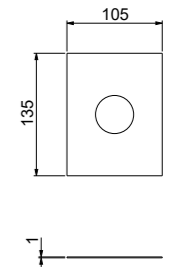

CR	Cromo / Chrome	€ 26,00
NN	Nero opaco / Matt black	€ 37,00
BB	Bianco opaco / Matt white	€ 37,00
AA	Acciaio spazzolato / Brushed nickel	€ 55,00
OO	Oro / Gold	€ 53,00
	Collezione Primavera	€ 47,00