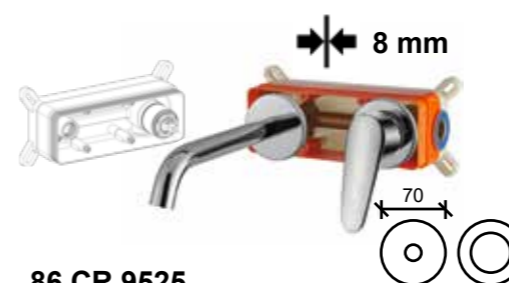

KYRO

86 CR 9525
Miscelatore lavabo a muro con K-Box.
Wall basin mixer with K-Box.
ΕΝΤΟΙΧΙΣΜΕΝΗ ΝΙΠΤΗΡΟΣ, K-BOX.
CR € 160,26
Ø 35 mm s/d
35 CAI0 41