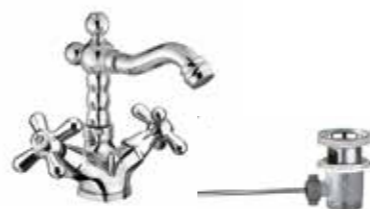

26 CR 0635
Monoblocco bidet, scarico aut. 1"1/4, flex cm. 35.

One hole bidet mixer, 1"1/4 aut. pop up waste, flex cm 35.

ΥΔΡΟΑΝΑΜΙΚΤΗΡ retro bidet ΥΨΗΛΟΣ & ΑΥΤ. ΒΑΛΒ. 1 1/4".

CR € 117,84
ZZ/RR € 188,55
OO € 235,69