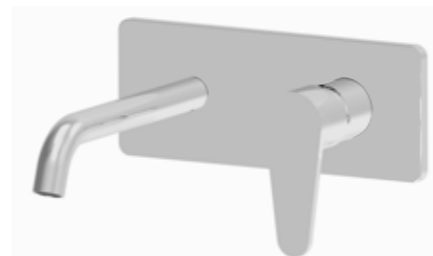

88CRP9557 _ KERA

PIASTRA CON BORDO E GUARNIZIONE
PLATE WITH RAISED EDGE AND GASKET