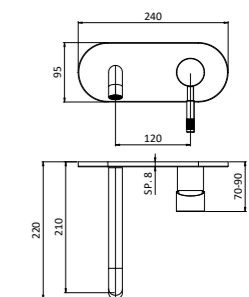

PARTE ESTERNA DA UTILIZZARE
SOLO CON CORPO INCASSO
35AC5004

EXTERNAL PART TO BE USED
ONLY WITH BUILT-IN BODY
35AC5004

81CRP9537 _ KEVON

PIASTRA CON BORDO E GUARNIZIONE
PLATE WITH RAISED EDGE AND GASKET

Parte esterna per miscelatore lavabo a muro
con piastra integrale unica.

External part for wall basin mixer with single
plate.