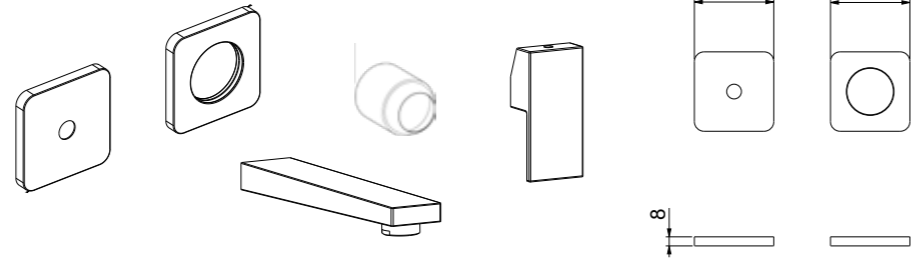

PIASTRA CON BORDO E GUARNIZIONE
PLATE WITH RAISED EDGE AND GASKET

PARTI ESTERNE COMPLETE DI PIASTRE, LEVA,
CAPPuccio, BOCCA E RACCORDO

EXTERNAL PARTS COMPLETE WITH PLATES, LEVER,
CAP, SPOUT AND CONNECTION

Εξωτερικά μέρη

140CRP9549 _ DARK

PIASTRA CON BORDO E GUARNIZIONE
PLATE WITH RAISED EDGE AND GASKET

Parte esterna per miscelatore lavabo a muro con
piastre separate.

External part for wall basin mixer with separate
plates.

CR	Cromo / Chrome	€ 146,00
NN	Nero opaco / Matt black	€ 205,00
	Collezione Primavera	€ 263,00

PARTE ESTERNA DA UTILIZZARE
SOLO CON CORPO INCASSO
35AC5004

EXTERNAL PART TO BE USED
ONLY WITH BUILT-IN BODY
35AC5004

100CRP9548 _ KUBE

PIASTRA CON BORDO E GUARNIZIONE
PLATE WITH RAISED EDGE AND GASKET

Parte esterna per miscelatore lavabo a muro con
piastre separate.

External part for wall basin mixer with separate
plates.

CR	Cromo / Chrome	€ 150,00
NN	Nero opaco / Matt black	€ 210,00
BB	Bianco opaco / Matt white	€ 210,00
	Collezione Primavera	€ 270,00

PARTE ESTERNA DA UTILIZZARE
SOLO CON CORPO INCASSO
35AC5004

EXTERNAL PART TO BE USED
ONLY WITH BUILT-IN BODY
35AC5004