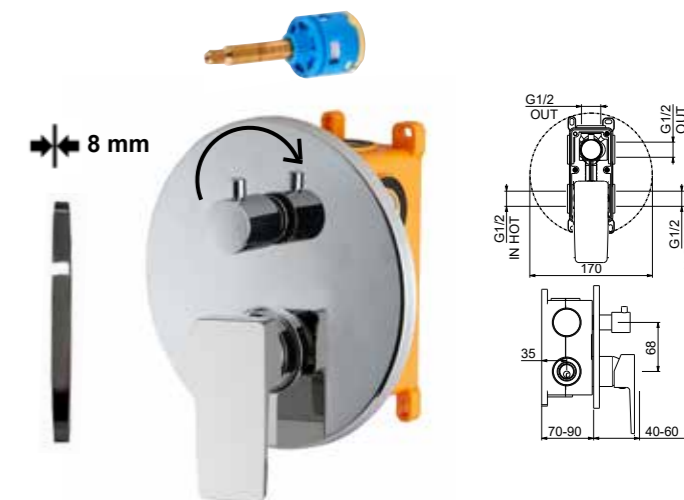

DARK NN = NERO OPACO / BLACK MAT / Μαύρο ματ

140CR4413
Miscelatore lavabo, scarico click-clack, flex antitorsione cm 50

One hole basin mixer, click clack waste, antitorsion flex cm 50.

ΥΔΡΟΑΝΑΜΙΚΤΗΡ ΝΙΠΤΗΡΟΣ ΜΕ ΒΑΛΒΙΔΑ ΚΛΙΚ ΚΛΑΚ

CR € 114,59
NN € 154,49
Primavera € 211,44

Ø 25 mm s/d
35 CAI0 26

140CR4416
Miscelatore lavabo, scarico click-clack, flex antitorsione cm 70

One hole basin mixer, click clack waste, antitorsion flex cm 70.

ΥΔΡΟΑΝΑΜΙΚΤΗΡ ΝΙΠΤΗΡΟΣ ΜΕ ΒΑΛΒΙΔΑ ΚΛΙΚ ΚΛΑΚ

CR € 134,03
NN € 175,97
Primavera € 239,87

Ø 25 mm s/d
35 CAI0 26

140CR4418
Miscelatore lavabo, scarico click-clack, flex antitorsione cm 70

One hole basin mixer, click clack waste, antitorsion flex cm 70.

ΥΔΡΟΑΝΑΜΙΚΤΗΡ ΝΙΠΤΗΡΟΣ ΥΨΗΛΟΚΟΡΜΟΣ ΜΕ ΒΑΛΒΙΔΑ ΚΛΙΚ ΚΛΑΚ

CR € 214,86
NN € 267,03
Primavera € 367,18

Ø 25 mm s/d
35 CAI0 26

140CR4431
Miscelatore bidet, scarico click-clack, flex antitorsione cm 50.

One hole bidet mixer, click clack waste, antitorsion flex cm 50.

ΥΔΡΟΑΝΑΜΙΚΤΗΡ ΒΙΔΕΤ ΜΕ ΒΑΛΒΙΔΑ ΚΛΙΚ ΚΛΑΚ

CR € 107,42
NN € 145,28
Primavera € 200,08

Ø 25 mm s/d
35 CAI0 26

140CR4440
Miscelatore lavabo 3 fori. 3-hole basin mixer.

ΥΔΡΟΑΝΑΜΙΚΤΗΡ ΝΙΠΤΗΡΟΣ ΙΙΙ ΟΠΩΝ, ΧΩΡΙΣ ΒΑΛΒΙΔΑ

CR € 365,26
NN € 417,43
Primavera € 576,36

35 Z000 52 BLUE
35 Z000 88 RED

140CR4451
Miscelatore vasca
Bath mixer with shower set

ΥΔΡΟΑΝΑΜΙΚΤΗΡ ΛΟΥΤΗΡΑ ΕΠΙΤΟΙΧΟΣ ΜΕ ΚΑΤΑΙΟΝΗΣΤΗΡΑ ΧΕΙΡΟΣ

CR € 172,90
NN € 226,11
Primavera € 306,93

Ø 25 mm s/d
35 CAI0 26

140CR4461
Miscelatore doccia
External shower mixer with shower set

ΥΔΡΟΑΝΑΜΙΚΤΗΡ ΝΤΟΥΖΙΕΡΑΣ ΕΠΙΤΟΙΧΟΣ ΜΕ ΚΑΤΑΙΟΝΗΣΤΗΡΑ ΧΕΙΡΟΣ

CR € 140,17
NN € 189,28
Primavera € 251,24

Ø 25 mm s/d
35 CAI0 26

140CR4454
Miscelatore vasca a pavimento
Floor-mounted bath mixer

ΥΔΡΟΑΝΑΜΙΚΤΗΡ ΛΟΥΤΗΡΑ ΜΕ ΚΑΤΑΙΟΝΗΣΤΗΡΑ ΧΕΙΡΟΣ, ΕΠΙΔΑΠΕΔΙΟΣ

CR € 1.147,94
NN € 1.334,15
Primavera € 2.123,53