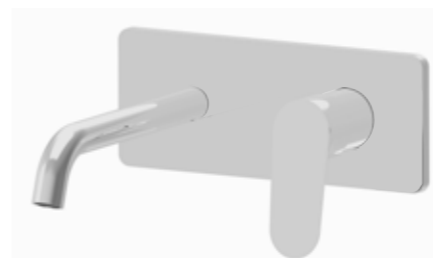

CR Cromo / Chrome

€ 126,00

NN Nero opaco / Matt black

€ 176,00

BB Bianco opaco / Matt white

€ 176,00