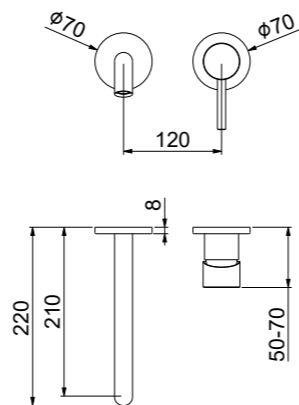

444CR9525

Miscelatore lavabo a muro, K-BOX
Wall basin mixer, chrome finish, K-BOX

Εντοιχισμένη νιπτήρος με ξεχωριστες ροζέτες, K-BOX

ΧΡΩΜΙΟ / CHROME (CR) : € 163,26

8 mm