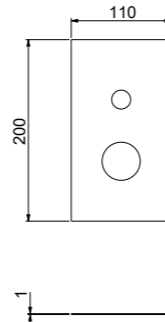

CR	Cromo / Chrome	€ 29,00
NN	Nero opaco / Matt black	€ 41,00
BB	Bianco opaco / Matt white	€ 41,00
AA	Acciaio spazzolato / Brushed nickel	€ 61,00
OO	Oro / Gold	€ 59,00
■	Collezione Primavera	€ 53,00