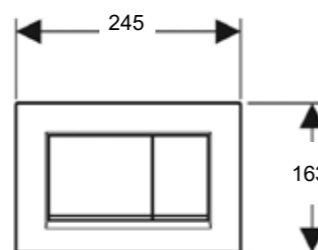

Placca WC con pulsanti quadrati.
Flush plate with two square buttons

PLACCA COMPATIBILE CON
MODELLO SIGMA30

PLATE COMPATIBLE WITH
MODEL SIGMA30

Collezione Primavera

€ 341,00

30CH3501

Saliscendi in ottone quadro, asta 10x30 mm, lunghezza 70cm, completo di doccetta monogetto e flessibile 150 cm.