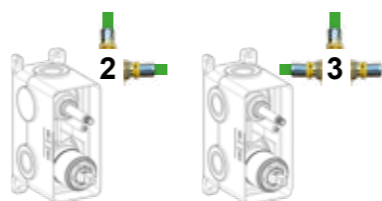

DARK	KUBE	XENON SLIM	KEVON	KERA
	 140CRP7204	 100CRP7204	 444CRP7204	 81CRP7204	 88CRP7204
CR Cromo / Chrome	€ 109,00	€ 113,00	€ 119,00	€ 106,00	€ 111,00
NN Nero opaco / Matt black	€ 153,00	€ 159,00	€ 166,00	€ 148,00	€ 155,00
BB Bianco opaco / Matt white	€ 153,00	€ 159,00	€ 166,00	€ 148,00	€ 155,00
AA Simil acciaio / Steel	X	X	€ 245,00	X	X
OO Oro / Gold	X	X	X	X	X
ZZ Bronzo / Bronze	X	X	X	X	X
RR Rame / Copper	X	X	X	X	X
COLLEZIONE PRIMAVERA	€ 196,00	€ 204,00	€ 213,00	X	€ 201,00
CN Cromo nero / Black Chrome	X	X	X	X	X

PARTE ESTERNA DA UTILIZZARE
SOLO CON CORPO INCASSO
35AC5002 O 35AC5003

EXTERNAL PART TO BE USED
ONLY WITH BUILT-IN BODY
35AC5002 O 35AC5003