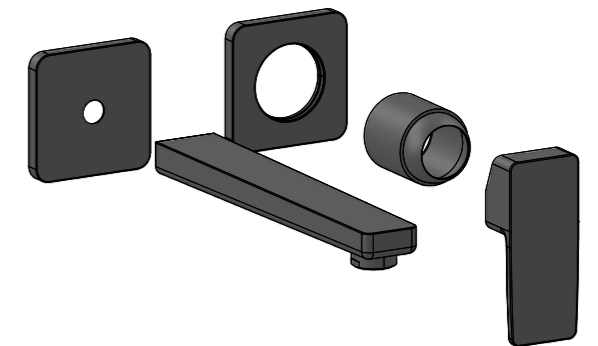

1

2

3

4

τοποθέτηση
πλακιδίων -
ceramic tiles

5

30OS8585

Placca WC con pulsanti tondi.
Flush plate with two round buttons.