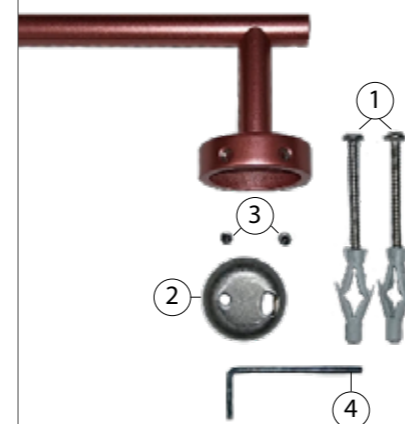

€ 10,63

Fixing kit

- | | |
|---------------------------------------|----------------|
| 1. Screw and dowels
Βίδες και ούπα | Steel AISI 304 |
| 2. Fixing plate
Πλάκα στερέωσης | Steel AISI 304 |
| 3. Screw M5x6
Βίδα M5x6 | Steel AISI 304 |
| 4. Allen Key
Εργαλείο βιδώματος | Steel AISI 304 |