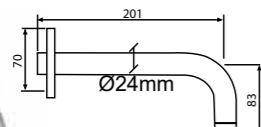

ΣΤΟΜΙΑ ΕΚΡΟΗΣ WALL SPOUT

30 CR 8752
Bocca a muro 20 cm piastra quadrata.
Wall spout 20 cm, square plate.
ΣΤΟΜΙΟ ΕΚΡΟΗΣ ΜΕ ΡΟΖΕΤΑ ΤΕΤΡΑΓΩΝΗ.
CR € 77,00