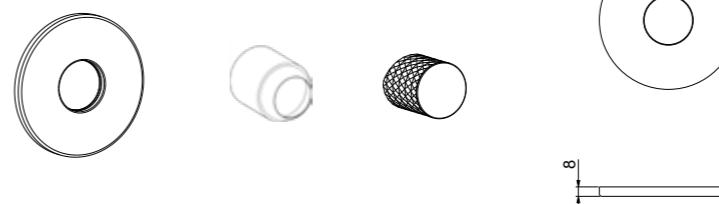

PARTE ESTERNA COMPLETA DI PIASTRA,
LEVA E CAPPuccio

EXTERNAL PART COMPLETE WITH PLATE,
LEVER AND CAP

Εξωτερικά μέρη

	HEDRA	XENON CHARME	XENON SLIM	XENON	KEVON	KERA
	130CRP7103	441CRP7103	444CRP7103	44CRP7103	81CRP7103	88CRP7103
CR Cromo / Chrome	€ 51,00	€ 63,00	€ 63,00	€ 63,00	€ 50,00	€ 63,00
NN Nero opaco / Matt black	€ 71,00	€ 88,00	€ 88,00	€ 88,00	€ 70,00	€ 88,00
BB Bianco opaco / Matt white	€ 71,00	X	€ 88,00	X	X	€ 88,00
AA Simil acciaio / Steel	€ 106,00	X	€ 130,00	€ 101,00	X	X
OO Oro / Gold	X	X	X	X	X	X
ZZ Bronzo / Bronze	X	X	X	X	X	X
RR Rame / Copper	X	X	X	X	X	X
COLLEZIONE PRIMAVERA	€ 92,00	X	€ 113,00	X	X	€ 113,00
CN Cromo nero / Black chrome	€ 106,00	X	X	X	X	X

PARTE ESTERNA DA UTILIZZARE
SOLO CON CORPO INCASSO
35AC5001
EXTERNAL PART TO BE USED ONLY
WITH BUILT-IN BODY 35AC5001