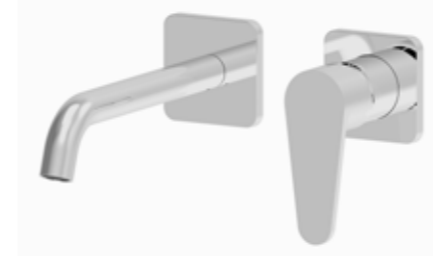

88CRP9547 _ KERA

PIASTRA CON BORDO E GUARNIZIONE
PLATE WITH RAISED EDGE AND GASKET

Parte esterna per miscelatore lavabo a muro con
piastre separate.

External part for wall basin mixer with separate
plates.

CR	Cromo / Chrome	€ 133,00
NN	Nero opaco / Matt black	€ 187,00
BB	Bianco opaco / Matt white	€ 187,00
	Collezione Primavera	€ 240,00