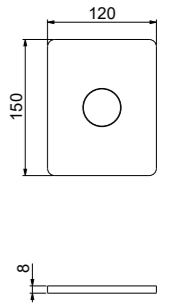

CR	Cromo / Chrome	€ 17,00
NN	Nero opaco / Matt black	€ 23,00
BB	Bianco opaco / Matt white	€ 23,00
AA	Acciaio spazzolato / Brushed nickel	€ 35,00
OO	Oro / Gold	€ 34,00
	Collezione Primavera	€ 30,00