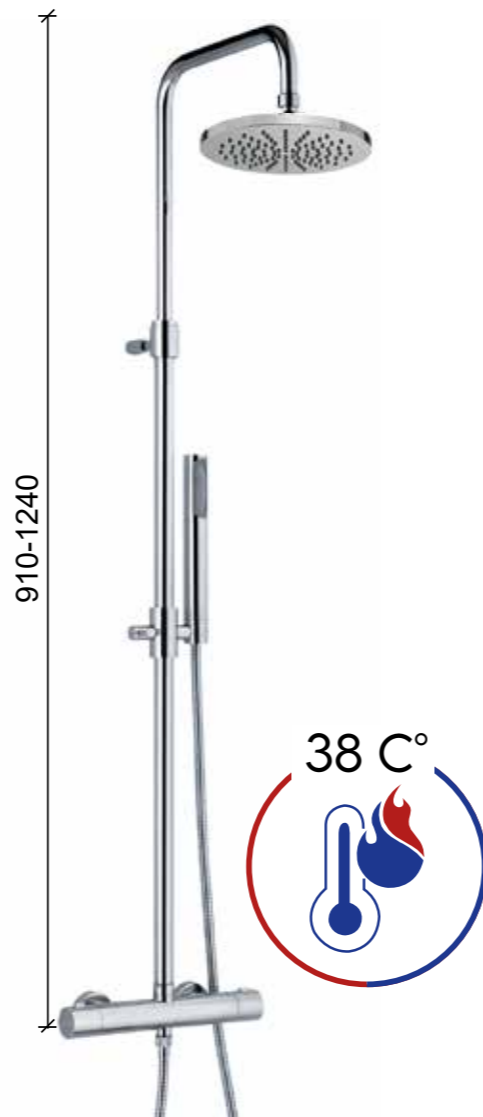

SHOWER MIXERS

NN = Μαύρο ματ / Black mat

100 CR 8545
Miscelatore doccia esterno, con deviatore incorporato, colonna telescopica, soffione ABS 200X200 mm, doccetta monogetto.

External shower mixer with telescopic column height from 915 mm 1220 mm, ABS shower head 200x200 mm and handshower.

ΜΠΑΤ. ΝΤΟΥΖΙΕΡΑΣ ΜΕ ΤΗΛΕΣΚΟΠ. ΣΤΗΛΗ ΑΠΟ 915 ΜΜ ΕΩΣ 1220 ΜΜ, ΚΩΔ. 200X200 ABS, ΕΝΣΩΜΑΤΩΜΕΝΟ ΕΚΤΡΟΠΕΑ, ΣΠΙΡΑΛ & ΝΤΟΥΖΑΚΙ

CR € 339,40
NN € 471,76
PRIMAVERA € 672,75

100 CR 854525
ΚΩΔΩΝΑΣ 250X250 MM ABS / WITH SHOWER HEAD 250x250 MM ABS
CR € 383,00

100 CR 854530
ΚΩΔΩΝΑΣ 300X300 MM ABS / WITH SHOWER HEAD 300X300 MM ABS
CR € 438,00

44 CR 5193
Miscelatore doccia esterno, con deviatore incorporato, colonna telescopica, soffione ABS Ø200 mm, doccetta monogetto.

External shower mixer with telescopic column height from 915 mm 1220 mm, ABS shower head Ø200 mm and handshower.

ΜΠΑΤ. ΝΤΟΥΖΙΕΡΑΣ ΜΕ ΤΗΛΕΣΚΟΠ. ΣΤΗΛΗ, ΚΩΔ. Ø200 ABS, ΕΝΣΩΜΑΤΩΜΕΝΟ ΕΚΤΡΟΠΕΑ, ΣΠΙΡΑΛ & ΝΤΟΥΖΑΚΙ

CR € 315,13
NN € 438,01
PRIMAVERA € 691,72

44 CR 519325
ΚΩΔΩΝΑΣ Ø250 MM ABS / WITH SHOWER HEAD Ø250 MM ABS
CR € 333,00

44 CR 519330
ΚΩΔΩΝΑΣ Ø300 MM ABS / WITH SHOWER HEAD Ø300 MM ABS
CR € 397,00

44 CR 0964
Miscelatore termostatico doccia esterno, con deviatore incorporato, colonna telescopica, soffione ABS 200 mm, doccetta.

Thermostatic shower mixer with telescopic column height from 910 mm 1240 mm, ABS shower head 200 mm and handshower.

ΘΕΡΜΟΣΤ. ΜΠΑΤΑΡΙΑ ΜΕ ΤΗΛΕΣΚΟΠ. ΣΤΗΛΗ ΑΠΟ 910 ΜΜ ΕΩΣ 1240 ΜΜ, ΚΩΔ. 200 ABS, ΕΝΣΩΜΑΤΩΜΕΝΟ ΕΚΤΡΟΠΕΑ, ΣΠΙΡΑΛ & ΝΤΟΥΖΑΚΙ

CR € 416,16

44 NN 0932
Miscelatore termostatico doccia esterno, con deviatore incorporato, colonna telescopica, soffione Ø200 mm, doccetta idromassaggio.

Thermostatic shower mixer with column, diverter, Ø200 mm shower head, massage shower.

ΘΕΡΜΟΣΤΑΤΙΚΗ ΝΤΟΥΖΙΕΡΑ ΜΑΥΡΗ ΜΕ ΤΗΛΕΣΚΟΠΙΚΗ ΣΤΗΛΗ, ΚΩΔΩΝΑ Ø200 mm & ΣΠΥΡΑΛ & ΤΗΛΕΦΩΝΟ.

NN € 778,49

30 0590 44
Colonna doccia con soffione mm. 200, deviatore, flex e doccetta.

Shower rail with Ø200 mm shower head, diverter, flex and shower hand.

ΣΕΤ ΚΩΔΩΝΑ ΕΛΕΥΘ. ΤΟΠΟΘΕΤΗΣΗΣ, 2 ΣΤΗΡ., MINIMAL ΚΩΔ. 20CM, ΕΞΩΤ. ΔΙΑΝ.+ΣΠΙΡΑΛ+ΝΤΟΥΖ.

CR € 256,80

30 0395 00
Doccia saliscendi Idro Plus. Idro Plus sliding rail.

ΒΕΡΓΑ ΣΤΗΡΙΞΗΣ ΜΕ ΣΑΠΟΥΝΟΘΗΚΗ ΣΠΙΡΑΛ ΚΑΙ ΝΤΟΥΖ. ΥΔΡΟΜΑΣΑΖ.Ι

CR € 69,54

30 N398 N5
Set saliscendi 90-22 con doccia Silla 3 getti, flex in pvc.

Sliding rail with 3-jet shower, silver flex.

ΒΕΡΓΑ ΣΤΗΡΙΞΗΣ ΜΕ ΤΗΛΕΦΩΝΟ ΚΑΙ ΣΠΥΡΑΛ PVC ΣΕ ΜΑΥΡΗ ΑΠΟΧΡΩΣΗ.

NN € 119,46

30 0395 01
Doccia saliscendi Idro Plus. Idro Plus sliding rail.

ΒΕΡΓΑ ΣΤΗΡΙΞΗΣ.

CR € 36,53