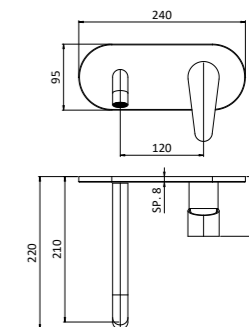

PARTE ESTERNA DA UTILIZZARE
SOLO CON CORPO INCASSO
35AC5004

EXTERNAL PART TO BE USED
ONLY WITH BUILT-IN BODY
35AC5004

44CRP9537 _ XENON

PIASTRA CON BORDO E GUARNIZIONE
PLATE WITH RAISED EDGE AND GASKET

Parte esterna per miscelatore lavabo a muro
con piastra integrale unica.

External part for wall basin mixer with single
plate.