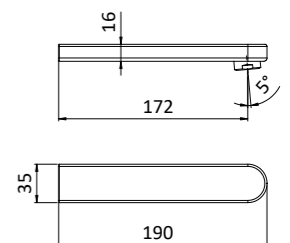

35CRP5539

Bocca Hedra per miscelatore lavabo a muro.

Hedra spout for wall basin mixer.

CR	Cromo / Chrome	€ 72,00
NN	Nero opaco / Matt black	€ 101,00
BB	Bianco opaco / Matt white	€ 101,00
AA	Acciaio spazzolato / Brushed nickel	€ 148,00
OO	Oro / Gold	€ 144,00
	Collezione Primavera	€ 129,00