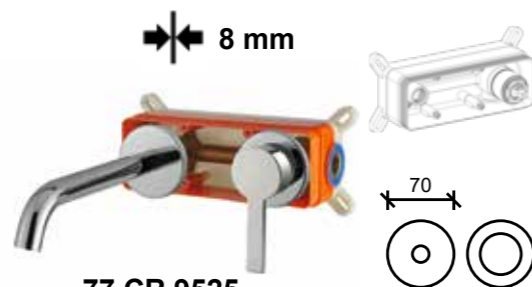

77 CR 9525
Miscelatore lavabo a muro, K-BOX
Wall basin mixer, K-BOX
ΕΝΤΟΙΧΙΣΜΕΝΗ ΝΙΠΤΗΡΟΣ, K-BOX
CR € 160,26 Ø 35 mm s/d 35 CAIO 41