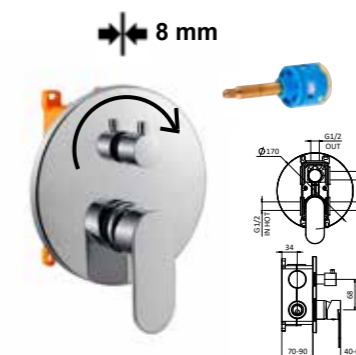

130CR9574
Miscelatore doccia incasso 2 vie con deviatore ceramico, K-BOX

2-Way built-in shower mixer with ceramic diverter, K-BOX, chrome finish, K-BOX

ΕΝΤΟΙΧΙΣΜΕΝΟΣ ΑΝΑΜΙΚΤΗΣ 2 ΕΞΟΔΩΝ, ΜΕ ΚΥΤΙΟ ΠΡΟΣΤΑΣΙΑΣ K-BOX ΚΑΙ ΕΚΤΡΟΠΕΑ ΜΕ ΚΕΡΑΜΙΚΟ ΜΗΧΑΝΙΣΜΟ

CR € 119,71