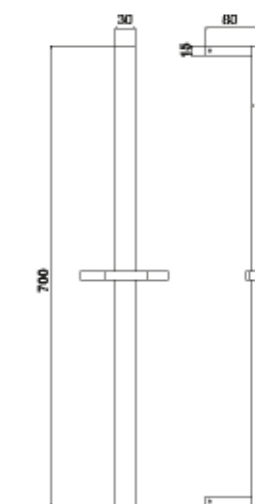

Collezione Primavera

€ 305,00

NN Nero opaco / Matt black

€ 252,00

BB Bianco opaco / Matt white

€ 252,00