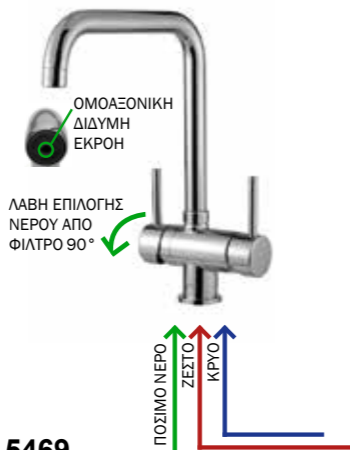

44 CR 5469
Miscelatore lavello con deviatore per acqua potabile.
One hole sink mixer with drinking water diverter.
ΥΔΡΟΑΝΑΜΙΚΤΗΡ ΝΕΡΟΧΥΤΗ 3 ΠΑΡΟΧΩΝ ΟΜΟΑΞΟΝΙΚΗ.
CR € 298,74

Για φιλτράρισμένο νερό
For filtered water