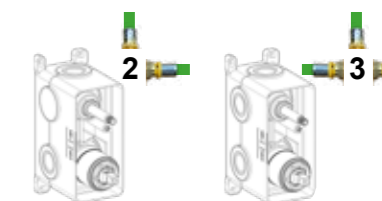

PIASTRA CON BORDO E GUARNIZIONE
PLATE WITH RAISED EDGE AND GASKET

PARTE ESTERNA COMPLETA DI PIASTRA, LEVA,
CAPPUCCIO, COPRIDEVIATORE E POMOLO

EXTERNAL PART COMPLETE WITH PLATE,
LEVER, CAP, DIVERTER COVER AND KNOB

Εξωτερικά μέρη

	DARK	KUBE	XENON SLIM	KEVON	KERA
	 140CRP7204	 100CRP7204	 444CRP7204	 81CRP7204	 88CRP7204
CR Cromo / Chrome	€ 109,00	€ 113,00	€ 119,00	€ 106,00	€ 111,00
NN Nero opaco / Matt black	€ 153,00	€ 159,00	€ 166,00	€ 148,00	€ 155,00
BB Bianco opaco / Matt white	€ 153,00	€ 159,00	€ 166,00	€ 148,00	€ 155,00
AA Simil acciaio / Steel	X	X	€ 245,00	X	X
OO Oro / Gold	X	X	X	X	X
ZZ Bronzo / Bronze	X	X	X	X	X
RR Rame / Copper	X	X	X	X	X
COLLEZIONE PRIMAVERA	€ 196,00	€ 204,00	€ 213,00	X	€ 201,00
CN Cromo nero / Black Chrome	X	X	X	X	X

PARTE ESTERNA DA UTILIZZARE
SOLO CON CORPO INCASSO
35AC5002 O 35AC5003

EXTERNAL PART TO BE USED
ONLY WITH BUILT-IN BODY
35AC5002 O 35AC5003

PIASTRA CON BORDO E GUARNIZIONE
PLATE WITH RAISED EDGE AND GASKET

PARTE ESTERNA COMPLETA DI PIASTRA, LEVA,
CAPPUCCIO, COPRIDEVIATORE E POMOLO

EXTERNAL PART COMPLETE WITH PLATE,
LEVER, CAP, DIVERTER COVER AND KNOB

Εξωτερικά μέρη

	HEDRA	XENON CHARME	XENON SLIM	XENON	KEVON	KERA
	 130CRP7203	 441CRP7203	 444CRP7203	 44CRP7203	 81CRP7203	 88CRP7203
CR Cromo / Chrome	€ 103,00	€ 114,00	€ 114,00	€ 114,00	€ 102,00	€ 107,00
NN Nero opaco / Matt black	€ 144,00	€ 161,00	€ 161,00	€ 161,00	€ 143,00	€ 150,00
BB Bianco opaco / Matt white	€ 144,00	X	€ 161,00	X	€ 143,00	€ 150,00
AA Simil acciaio / Steel	€ 213,00	X	€ 236,00	€ 183,00	X	X
OO Oro / Gold	X	X	X	X	X	X
ZZ Bronzo / Bronze	X	X	X	X	X	X
RR Rame / Copper	X	X	X	X	X	X
COLLEZIONE PRIMAVERA	€ 185,00	X	€ 206,00	X	X	€ 193,00
CN Cromo nero / Black Chrome	€ 213,00	X	X	X	X	X

PARTE ESTERNA DA UTILIZZARE
SOLO CON CORPO INCASSO
35AC5002 O 35AC5003

EXTERNAL PART TO BE USED
ONLY WITH BUILT-IN BODY
35AC5002 O 35AC5003