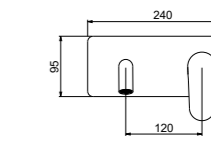

PIASTRA CON BORDO E GUARNIZIONE
PLATE WITH RAISED EDGE AND GASKET

8 mm

PARTI ESTERNE COMPLETE DI PIASTRA, LEVA,
CAPPUCCIO, BOCCA E RACCORDO

EXTERNAL PARTS COMPLETE WITH PLATE,
LEVER, CAP, SPOUT AND CONNECTION

Εξωτερικά μέρη

88CRP9557 _ KERA

PIASTRA CON BORDO E GUARNIZIONE
PLATE WITH RAISED EDGE AND GASKET

Parte esterna per miscelatore lavabo a muro
con piastra integrale unica.

External part for wall basin mixer with single
plate.

CR Cromo / Chrome

€ 131,00

NN Nero opaco / Matt black

€ 184,00

BB Bianco opaco / Matt white

€ 184,00

Collezione Primavera

€ 236,00

PARTE ESTERNA DA UTILIZZARE
SOLO CON CORPO INCASSO
35AC5004

EXTERNAL PART TO BE USED
ONLY WITH BUILT-IN BODY
35AC5004

140CRP9559 _ DARK

PIASTRA CON BORDO E GUARNIZIONE
PLATE WITH RAISED EDGE AND GASKET

Parte esterna per miscelatore lavabo a muro
con piastra integrale unica.

External part for wall basin mixer with single
plate.

CR Cromo / Chrome

€ 144,00

NN Nero opaco / Matt black

€ 202,00

Collezione Primavera

€ 259,00

PARTE ESTERNA DA UTILIZZARE
SOLO CON CORPO INCASSO
35AC5004

EXTERNAL PART TO BE USED
ONLY WITH BUILT-IN BODY
35AC5004

444CRP9557 _ XENON SLIM

PIASTRA CON BORDO E GUARNIZIONE
PLATE WITH RAISED EDGE AND GASKET

Parte esterna per miscelatore lavabo a muro
con piastra integrale unica.

External part for wall basin mixer with single
plate.

CR Cromo / Chrome

€ 139,00

NN Nero opaco / Matt black

€ 194,00

Collezione Primavera

€ 250,00

AA Acciaio spazzolato / Brushed nickel

€ 288,00

PARTE ESTERNA DA UTILIZZARE
SOLO CON CORPO INCASSO
35AC5004

EXTERNAL PART TO BE USED
ONLY WITH BUILT-IN BODY
35AC5004

100CRP9558 _ KUBE

PIASTRA CON BORDO E GUARNIZIONE
PLATE WITH RAISED EDGE AND GASKET

Parte esterna per miscelatore lavabo a muro
con piastra integrale unica.

External part for wall basin mixer with single
plate.