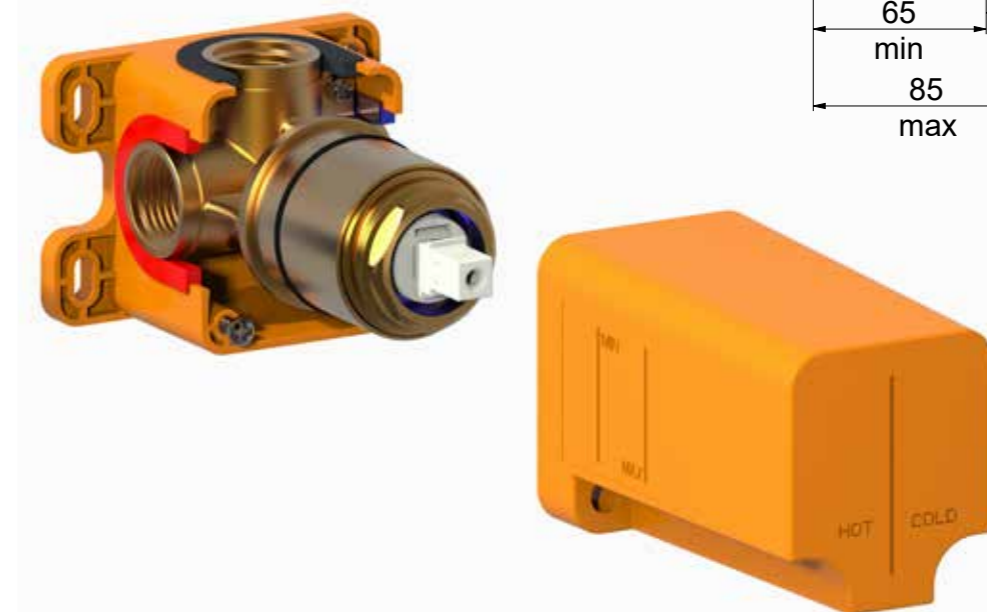

EASY COVER

BENVENUTI NELL'ERA DELL'IDRAULICA SENZA LIMITI!

WELCOME TO THE AGE OF PLUMBING WITH NO LIMITS!

Con il sistema Easy Cover Kit, trasformare la parte esterna dell'incasso non è mai stato così semplice! In meno di 3 minuti, puoi cambiare colore e design, senza lavori di ristrutturazione, polvere o disagi. Un risultato straordinario, veloce e senza stress!

With the Easy Cover Kit system, transforming your external part has never been easier! In less than 3 minutes, you can change colors and designs, with no renovation work, dust, or hassle. A stunning result, fast and stress-free!

Με το σύστημα εντοιχισμού Easy Cover Kit, η αλλαγή της εξωτερικής όψης γίνεται εύκολα και γρήγορα, επιτρέποντας την αντικατάστασή της με νέες επιλογές χρωμάτων και σχεδίων, σε λιγότερο από 3 λεπτά και χωρίς επιπλέον εργασίες αποκατάστασης όπως στα άλλα συστήματα.

Εδώ μπορείτε να δείτε το βίντεο για την γρήγορη αλλαγή πρόσοψης

EASY COVER

Εντοιχισμένος κορμός Easy Cover μιας εξόδου

CORPO INCASSO

BUILT-IN BODY

35AC5001

Corpo incasso 1 uscita EASY COVER.

EASY COVER 1-way built-in body.

Εντοιχισμένος κορμός Easy Cover μιας εξόδου.

€ 58,00