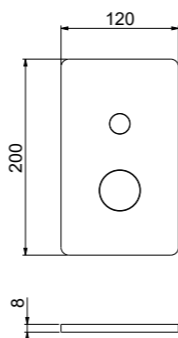

PARTE ESTERNA COMPLETA DI PIASTRA, LEVA,
CAPPUCCIO, COPRIDEVIATORE E POMOLO

EXTERNAL PART COMPLETE WITH PLATE,
LEVER, CAP, DIVERTER COVER AND KNOB

Εξωτερικά μέρη