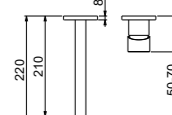

Parte esterna per miscelatore lavabo a muro con
piastre separate.

External part for wall basin mixer with separate
plates.

CR Cromo / Chrome	€ 143,00
NN Nero opaco / Matt black	€ 200,00
Collezione Primavera	€ 257,00
AA Acciaio spazzolato / Brushed nickel	€ 296,00