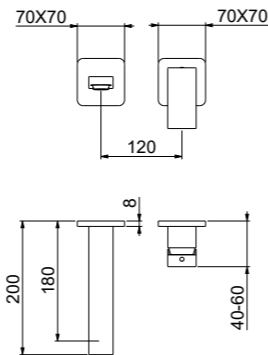

PARTE ESTERNA DA UTILIZZARE
SOLO CON CORPO INCASSO
35AC5004

EXTERNAL PART TO BE USED
ONLY WITH BUILT-IN BODY
35AC5004