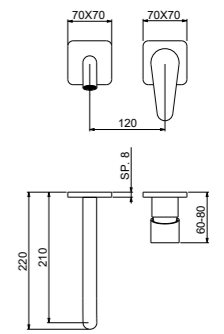

PARTE ESTERNA DA UTILIZZARE
SOLO CON CORPO INCASSO
35AC5004

EXTERNAL PART TO BE USED
ONLY WITH BUILT-IN BODY
35AC5004