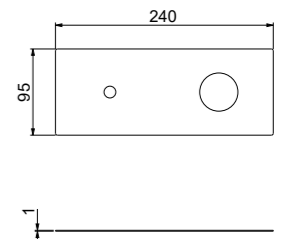

CR	Cromo / Chrome	€ 35,00
NN	Nero opaco / Matt black	€ 48,00
BB	Bianco opaco / Matt white	€ 48,00
AA	Acciaio spazzolato / Brushed nickel	€ 71,00
OO	Oro / Gold	€ 69,00
■	Collezione Primavera	€ 62,00