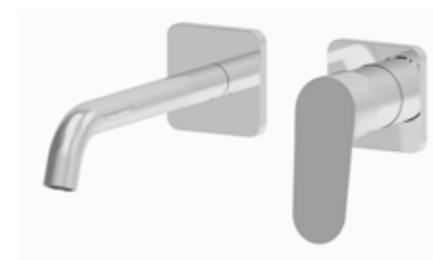

81CRP9547 _ KEVON

PIASTRA CON BORDO E GUARNIZIONE
PLATE WITH RAISED EDGE AND GASKET

Parte esterna per miscelatore lavabo a muro con
piastre separate.

External part for wall basin mixer with separate
plates.

CR	Cromo / Chrome	€ 128,00
NN	Nero opaco / Matt black	€ 180,00
BB	Bianco opaco / Matt white	€ 180,00