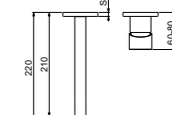

Parte esterna per miscelatore lavabo a muro con
piastre separate.

External part for wall basin mixer with separate
plates.

CR Cromo / Chrome	€ 143,00
NN Nero opaco / Matt black	€ 200,00
AA Acciaio spazzolato / Brushed nickel	€ 229,00