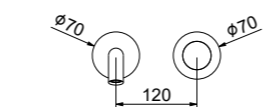

Parte esterna per miscelatore lavabo a muro con
piastre separate.

External part for wall basin mixer with separate
plates.

Corpo cromo / Chrome body	CR	Leva cromo / Chrome lever	€ 143,00
	CR	Leva Nero opaco / Matt black lever	€ 143,00
	CR	Leva Simil acciaio / Steel lever	€ 143,00
	CR	Leva Cromo nero / Black chrome lever	€ 143,00
	CR	Leva Grafite / Graphite lever	€ 143,00

Corpo Nero opaco / Matt black body	NN	Leva cromo / Chrome lever	€ 200,00
	NN	Leva Nero opaco / Matt black lever	€ 200,00
	NN	Leva Simil acciaio / Steel lever	€ 200,00
	NN	Leva Cromo nero / Black chrome lever	€ 200,00
	NN	Leva Grafite / Graphite lever	€ 200,00