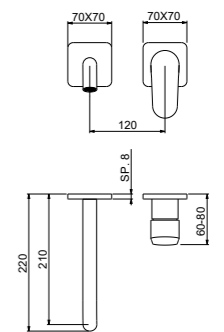

PARTE ESTERNA DA UTILIZZARE
SOLO CON CORPO INCASSO
35AC5004

EXTERNAL PART TO BE USED
ONLY WITH BUILT-IN BODY
35AC5004