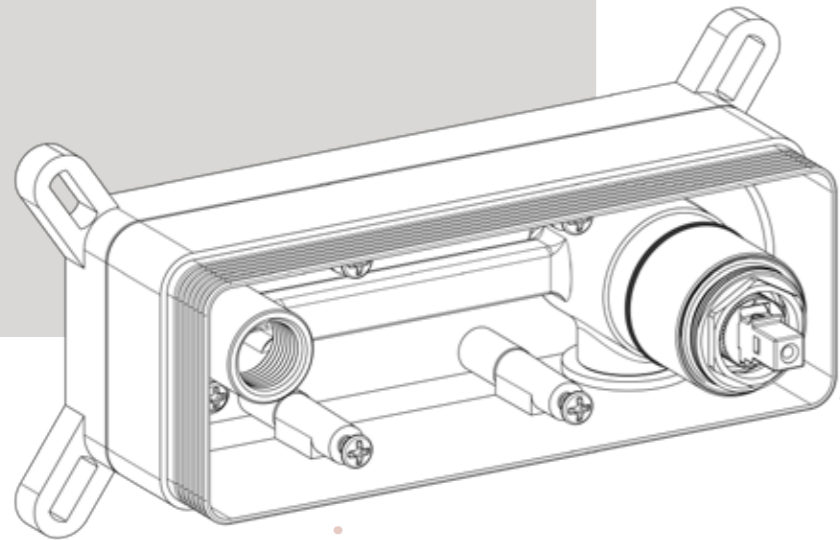

EASY COVER

CORPO INCASSO PER LAVABO A MURO

LAVABO A MURO
.....
WALL BASIN MIXER

CORPO INCASSO PER LAVABO A MURO
BUILT-IN BODY FOR WALL BASIN MIXER

Il nostro nuovo progetto sui corpi incasso è un'ottima soluzione per chi desidera combinare funzionalità, estetica e flessibilità. Un nuovo modo di vedere e di vivere la progettazione dell'ambiente bagno per quanto riguarda miscelatori da incasso lavabo e doccia, che offre la libertà di decidere senza limiti. La possibilità di installazione solo del corpo incasso facilita sia il lavoro dell'idraulico, il quale può procedere senza le parti esterne, sia il cliente che ha tutto il tempo di decidere comodamente design e finitura per rispettare lo stile del bagno.

Our new design on concealed bodies is an excellent solution for those who wish to combine functionality, aesthetics and flexibility. A new way of looking at and experiencing bathroom design with regard to concealed basin and shower mixers, which offers the freedom to decide without limits. The possibility of installing only the built-in body facilitates both the work of the plumber, who can proceed without the external parts, as well as the customer who has plenty of time to comfortably decide on the design and finish to match the style of the bathroom.

EASY COVER ΕΝΤΟΙΧΙΣΜΕΝΟΣ ΚΟΡΜΟΣ ΝΙΠΤΗΡΟΣ

CORPO INCASSO LAVABO A MURO

WALL BASIN MIXER BUILT-IN BODY

35AC5004

Corpo incasso EASY COVER per miscelatore lavabo a muro.

EASY COVER built-in body for wall basin mixer.

Εντοιχισμένο σύστημα Νιπτήρος.

€ 94,00