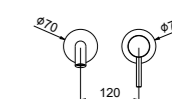

Parte esterna per miscelatore lavabo a muro con
piastre separate.

External part for wall basin mixer with separate
plates.

CR Cromo / Chrome	€ 143,00
NN Nero opaco / Matt black	€ 200,00
Collezione Primavera	€ 257,00
AA Acciaio spazzolato / Brushed nickel	€ 296,00