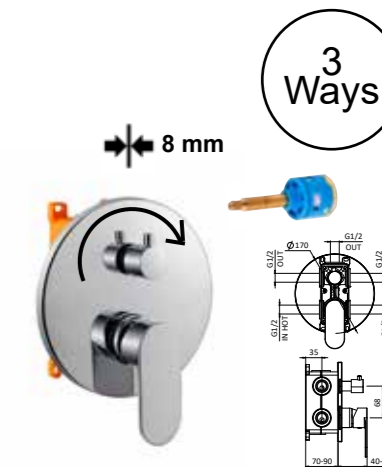

ΕΝΤΟΙΧΙΣΜΕΝΟΣ ΑΝΑΜΙΚΤΗΣ 2 ΕΞΟΔΩΝ, ΜΕ ΚΥΤΙΟ ΠΡΟΣΤΑΣΙΑΣ K-BOX ΚΑΙ ΕΚΤΡΟΠΕΑ ΜΕ ΚΕΡΑΜΙΚΟ ΜΗΧΑΝΙΣΜΟ

CR € 119,71

130CR9573
Miscelatore doccia incasso 3 vie con deviatore ceramico, K-BOX

3-Way built-in shower mixer with ceramic diverter, K-BOX, chrome finish, K-BOX