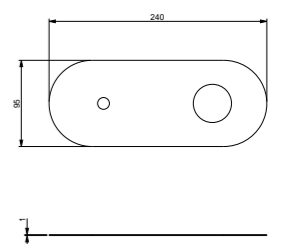

CR	Cromo / Chrome	€ 38,00
NN	Nero opaco / Matt black	€ 53,00
BB	Bianco opaco / Matt white	€ 53,00
AA	Acciaio spazzolato / Brushed nickel	€ 79,00
OO	Oro / Gold	€ 76,00
■	Collezione Primavera	€ 68,00