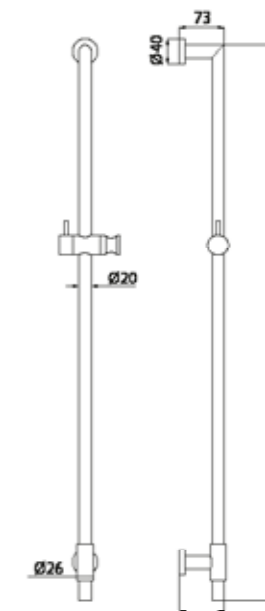

Collezione Primavera

€ 294,00

NN Nero opaco / Matt black

€ 242,00

BB Bianco opaco / Matt white

€ 242,00