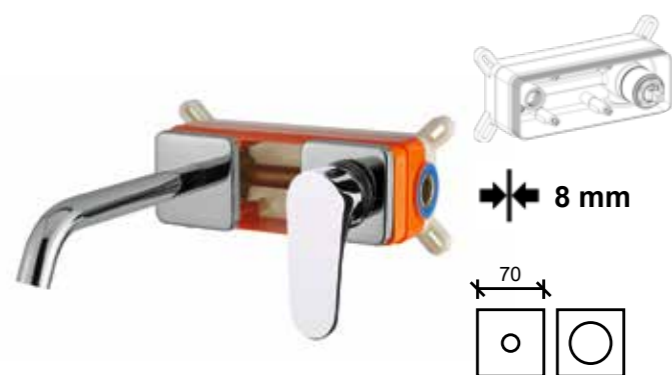

81 CR 9526
Miscelatore lavabo a muro K-Box.
Wall basin mixer with K-Box..
ΕΝΤΟΙΧΙΣΜΕΝΗ ΝΙΠΤΗΡΟΣ, K-BOX.
CR € 160,26
Ø 35 mm s/d
35 CAI0 41