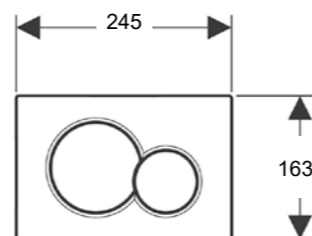

1

2

3

4

τοποθέτηση
πλακιδίων -
ceramic tiles

5

30OS8585

Placca WC con pulsanti tondi.
Flush plate with two round buttons.