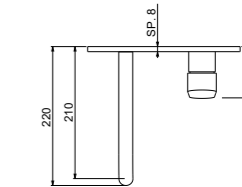

PIASTRA CON BORDO E GUARNIZIONE
PLATE WITH RAISED EDGE AND GASKET

8 mm

PARTI ESTERNE COMPLETE DI PIASTRA, LEVA,
CAPPUCCIO, BOCCA E RACCORDO

EXTERNAL PARTS COMPLETE WITH PLATE,
LEVER, CAP, SPOUT AND CONNECTION

Εξωτερικά μέρη

88CRP9557 _ KERA

PIASTRA CON BORDO E GUARNIZIONE
PLATE WITH RAISED EDGE AND GASKET

Parte esterna per miscelatore lavabo a muro
con piastra integrale unica.

External part for wall basin mixer with single
plate.

CR Cromo / Chrome

€ 131,00

NN Nero opaco / Matt black

€ 184,00

BB Bianco opaco / Matt white

€ 184,00

Collezione Primavera

€ 236,00

PARTE ESTERNA DA UTILIZZARE
SOLO CON CORPO INCASSO
35AC5004

EXTERNAL PART TO BE USED
ONLY WITH BUILT-IN BODY
35AC5004

140CRP9559 _ DARK

PIASTRA CON BORDO E GUARNIZIONE
PLATE WITH RAISED EDGE AND GASKET

Parte esterna per miscelatore lavabo a muro
con piastra integrale unica.

External part for wall basin mixer with single
plate.

CR Cromo / Chrome

€ 144,00

NN Nero opaco / Matt black

€ 202,00

Collezione Primavera

€ 259,00

PARTE ESTERNA DA UTILIZZARE
SOLO CON CORPO INCASSO
35AC5004

EXTERNAL PART TO BE USED
ONLY WITH BUILT-IN BODY
35AC5004

444CRP9557 _ XENON SLIM

PIASTRA CON BORDO E GUARNIZIONE
PLATE WITH RAISED EDGE AND GASKET

Parte esterna per miscelatore lavabo a muro
con piastra integrale unica.

External part for wall basin mixer with single
plate.

CR Cromo / Chrome

€ 139,00

NN Nero opaco / Matt black

€ 194,00

Collezione Primavera

€ 250,00

AA Acciaio spazzolato / Brushed nickel

€ 288,00

PARTE ESTERNA DA UTILIZZARE
SOLO CON CORPO INCASSO
35AC5004

EXTERNAL PART TO BE USED
ONLY WITH BUILT-IN BODY
35AC5004

100CRP9558 _ KUBE

PIASTRA CON BORDO E GUARNIZIONE
PLATE WITH RAISED EDGE AND GASKET

Parte esterna per miscelatore lavabo a muro
con piastra integrale unica.

External part for wall basin mixer with single
plate.