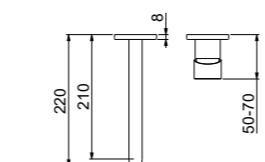

PARTE ESTERNA DA UTILIZZARE
SOLO CON CORPO INCASSO
35AC5004

EXTERNAL PART TO BE USED
ONLY WITH BUILT-IN BODY
35AC5004