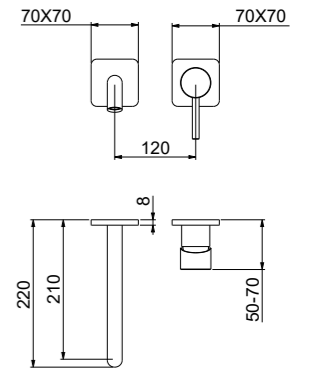

Parte esterna per miscelatore lavabo a muro con
piastre separate.

External part for wall basin mixer with separate
plates.

CR	Cromo / Chrome	€ 141,00
NN	Nero opaco / Matt black	€ 197,00
	Collezione Primavera	€ 253,00
AA	Acciaio spazzolato / Brushed nickel	€ 291,00

PARTE ESTERNA DA UTILIZZARE
SOLO CON CORPO INCASSO
35AC5004

EXTERNAL PART TO BE USED
ONLY WITH BUILT-IN BODY
35AC5004