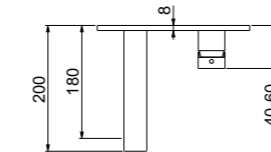

PIASTRA CON BORDO E GUARNIZIONE
PLATE WITH RAISED EDGE AND GASKET

8 mm

PARTI ESTERNE COMPLETE DI PIASTRA, LEVA,
CAPPUCCIO, BOCCA E RACCORDO

EXTERNAL PARTS COMPLETE WITH PLATE,
LEVER, CAP, SPOUT AND CONNECTION

Εξωτερικά μέρη

88CRP9557 _ KERA

PIASTRA CON BORDO E GUARNIZIONE
PLATE WITH RAISED EDGE AND GASKET

Parte esterna per miscelatore lavabo a muro
con piastra integrale unica.

External part for wall basin mixer with single
plate.

CR Cromo / Chrome

€ 131,00

NN Nero opaco / Matt black

€ 184,00

BB Bianco opaco / Matt white

€ 184,00

Collezione Primavera

€ 236,00

PARTE ESTERNA DA UTILIZZARE
SOLO CON CORPO INCASSO
35AC5004

EXTERNAL PART TO BE USED
ONLY WITH BUILT-IN BODY
35AC5004

140CRP9559 _ DARK

PIASTRA CON BORDO E GUARNIZIONE
PLATE WITH RAISED EDGE AND GASKET

Parte esterna per miscelatore lavabo a muro
con piastra integrale unica.

External part for wall basin mixer with single
plate.

CR Cromo / Chrome

€ 144,00

NN Nero opaco / Matt black

€ 202,00

Collezione Primavera

€ 259,00

PARTE ESTERNA DA UTILIZZARE
SOLO CON CORPO INCASSO
35AC5004

EXTERNAL PART TO BE USED
ONLY WITH BUILT-IN BODY
35AC5004

444CRP9557 _ XENON SLIM

PIASTRA CON BORDO E GUARNIZIONE
PLATE WITH RAISED EDGE AND GASKET

Parte esterna per miscelatore lavabo a muro
con piastra integrale unica.

External part for wall basin mixer with single
plate.

CR Cromo / Chrome

€ 139,00

NN Nero opaco / Matt black

€ 194,00

Collezione Primavera

€ 250,00

AA Acciaio spazzolato / Brushed nickel

€ 288,00

PARTE ESTERNA DA UTILIZZARE
SOLO CON CORPO INCASSO
35AC5004

EXTERNAL PART TO BE USED
ONLY WITH BUILT-IN BODY
35AC5004

100CRP9558 _ KUBE

PIASTRA CON BORDO E GUARNIZIONE
PLATE WITH RAISED EDGE AND GASKET

Parte esterna per miscelatore lavabo a muro
con piastra integrale unica.

External part for wall basin mixer with single
plate.