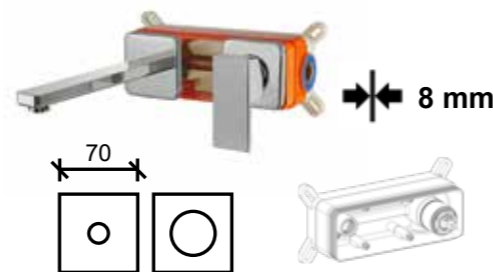

100CR9532
Miscelatore lavabo a muro con K-BOX
Wall basin mixer, chrome finish, K-BOX
Εντοιχισμένη νιπτήρος με ξεχωριστες ροζέτες, K-BOX

CR € 184,26