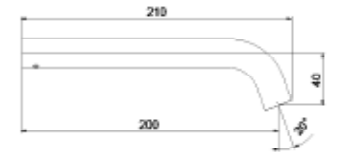

CR	Cromo / Chrome	€ 63,00
NN	Nero opaco / Matt black	€ 88,00
BB	Bianco opaco / Matt white	€ 88,00
AA	Acciaio spazzolato / Brushed nickel	€ 130,00
OO	Oro / Gold	€ 126,00
	Collezione Primavera	€ 113,00

BOCCA FORNITA CON RACCORDO
SPOUT SUPPLIED WITH CONNECTION