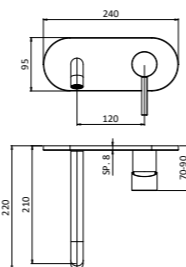

PARTE ESTERNA DA UTILIZZARE
SOLO CON CORPO INCASSO
35AC5004

EXTERNAL PART TO BE USED
ONLY WITH BUILT-IN BODY
35AC5004

441CRP9537 _ XENON CHARME

PIASTRA CON BORDO E GUARNIZIONE
PLATE WITH RAISED EDGE AND GASKET

Parte esterna per miscelatore lavabo a muro
con piastra integrale unica.

External part for wall basin mixer with single
plate.