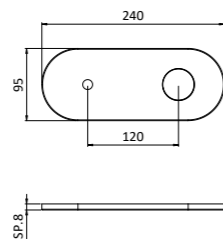

PIASTRA CON BORDO E GUARNIZIONE
PLATE WITH RAISED EDGE AND GASKET

8 mm

PARTI ESTERNE COMPLETE DI PIASTRA, LEVA,
CAPPUCCIO, BOCCA E RACCORDO

EXTERNAL PARTS COMPLETE WITH PLATE,
LEVER, CAP, SPOUT AND CONNECTION

Εξωτερικά μέρη

130CRP9538 _ HEDRA

PIASTRA CON BORDO E GUARNIZIONE
PLATE WITH RAISED EDGE AND GASKET

Parte esterna per miscelatore lavabo a muro
con piastra integrale unica.

External part for wall basin mixer with single
plate.