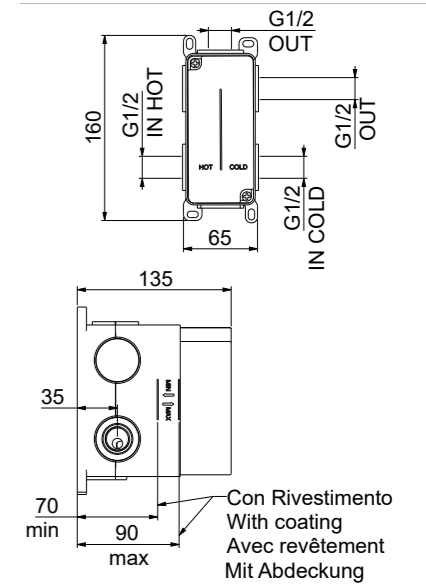

35AC5002

Corpo incasso 2 vie EASY COVER con deviatore ceramico.

EASY COVER 2-way built-in body with ceramic diverter.

Εντοιχισμένος κορμός Easy Cover Δύο (2) εξόδων με κεραμικό μηχανισμό για την αλλαγή ροής (εκτροπέας)

€ 123,00