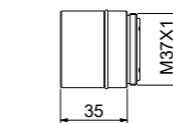

.000 Ottone / Brass

€ 63,00