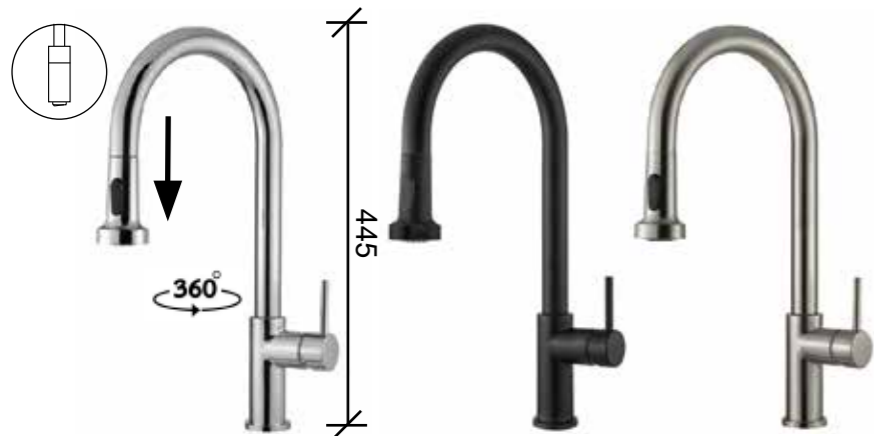

Kitchen

Ø 35 mm

306CR9202 _ TORINO

Miscelatore lavello, doccetta estraibile, flex cm 50.

One hole sink mixer, pull-out shower, flex cm 50.

ΥΔΡΟΑΝΑΜΙΚΤΗΡ ΝΕΡΟΧΥΤΗ ΜΕ ΕΞΕΡΧΟΜΕΝΗ ΚΕΦΑΛΗ.

CR € 158,06
NN € 179,66
AA € 195,71