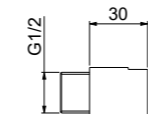

.000 Ottone / Brass

€ 63,00