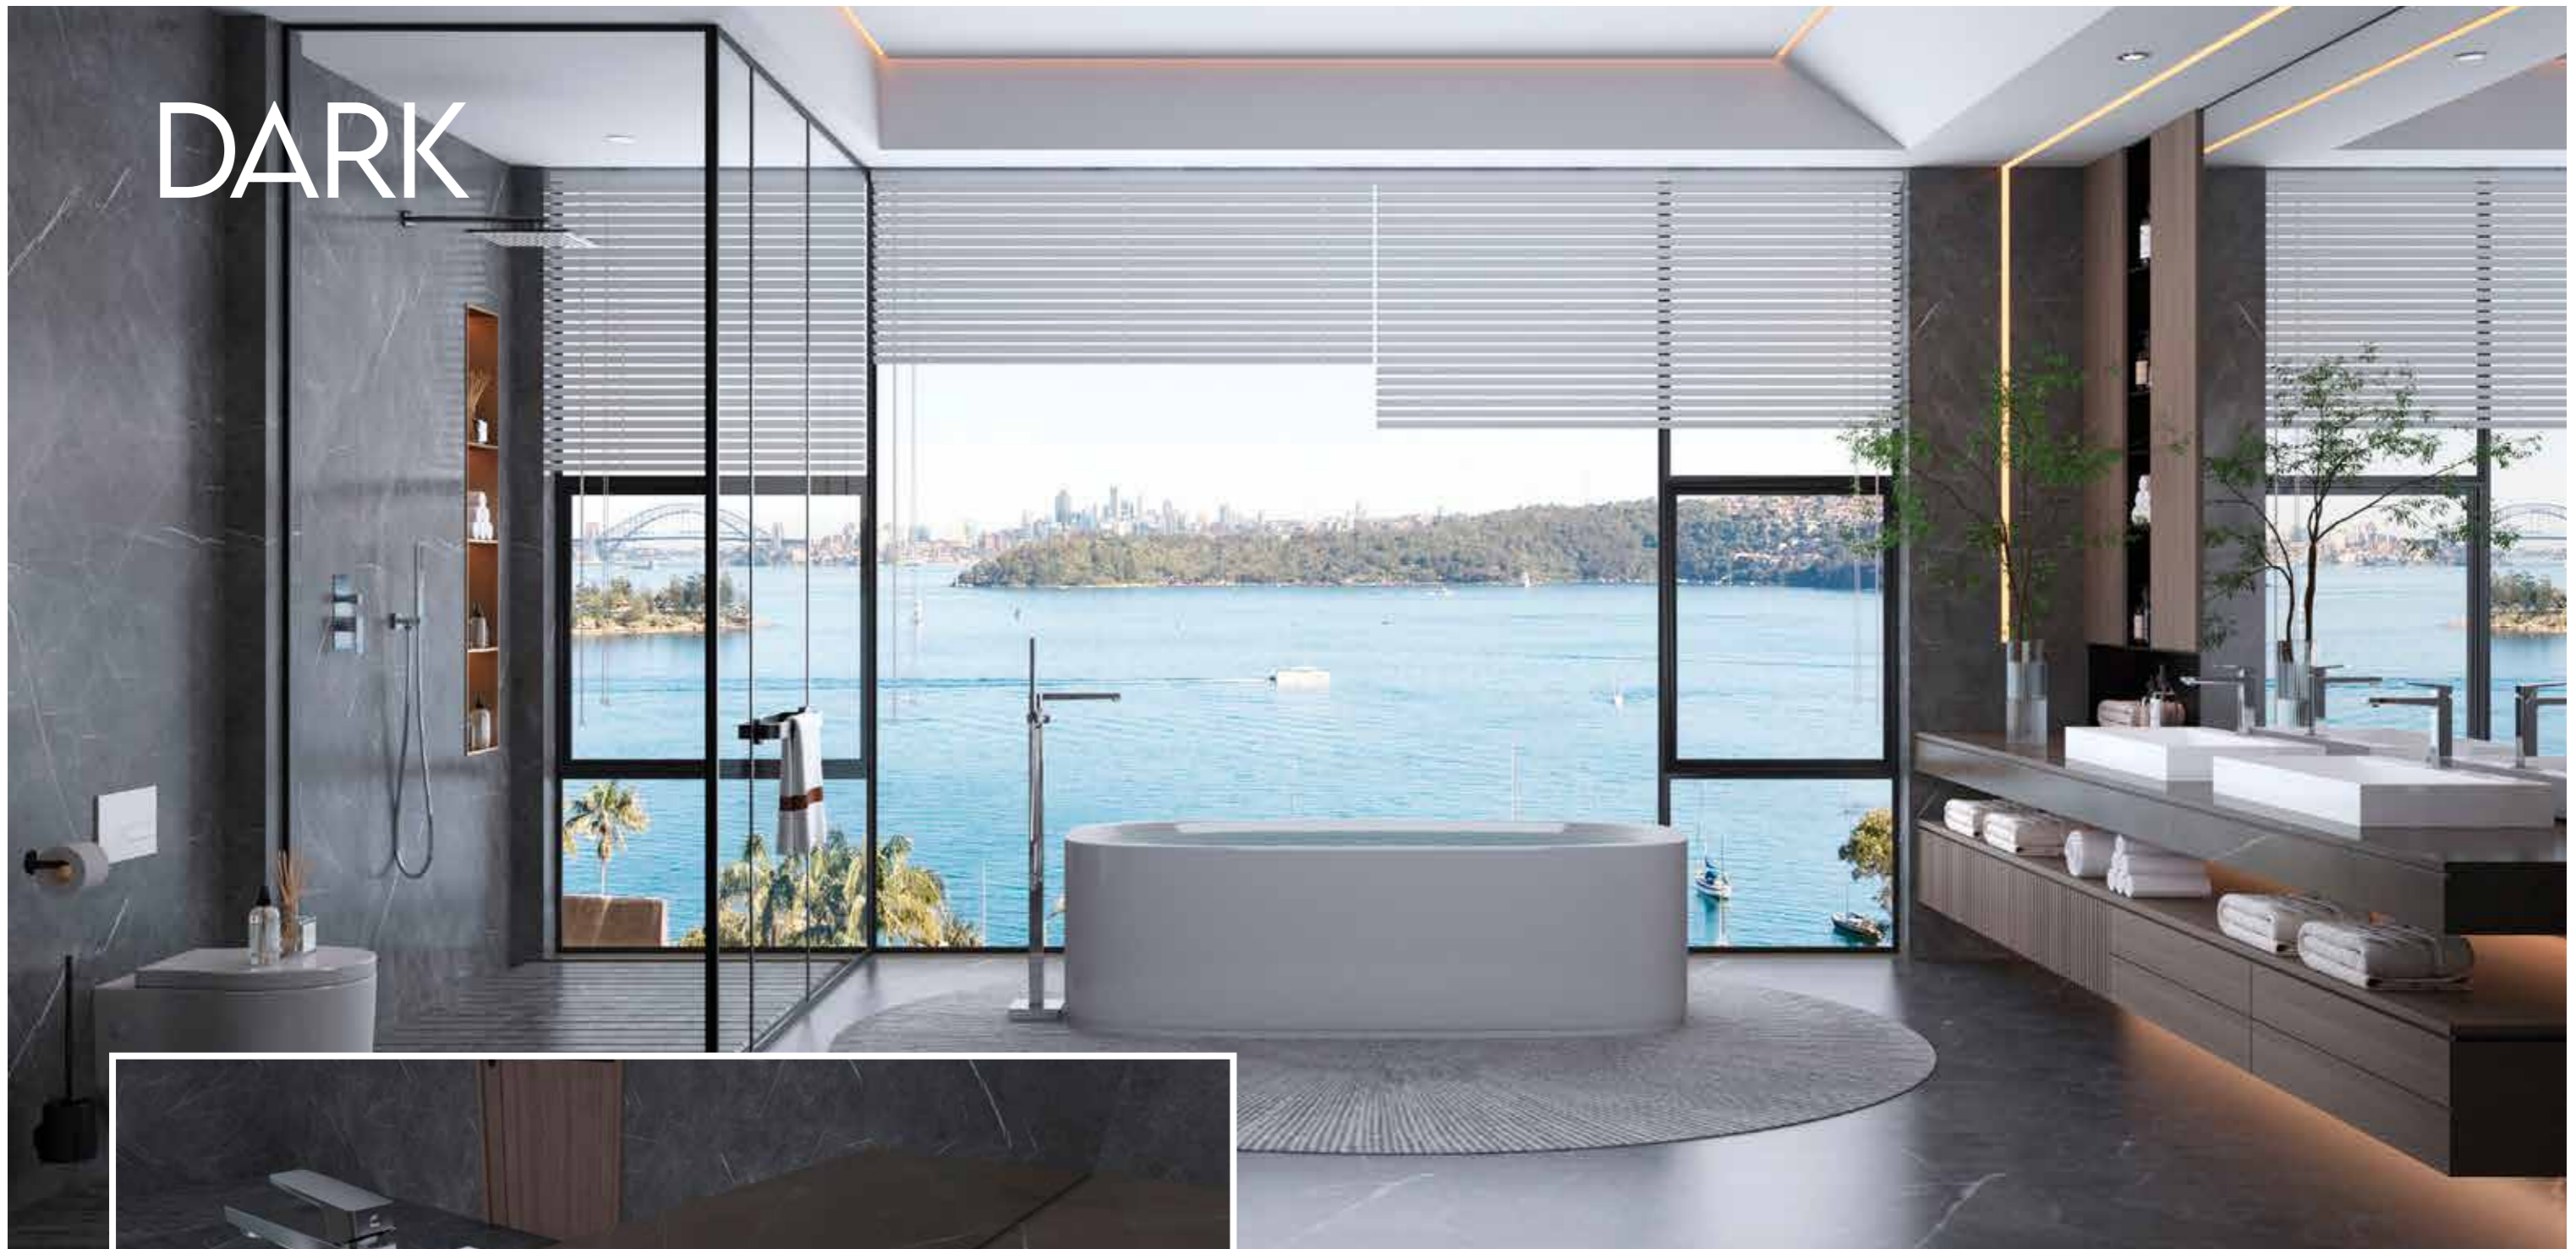

DARK

Dark – Όταν η ροή γίνεται φιλοσοφία, κάθε σταγόνα αναδεικνύει την τέχνη της κομψότητας.