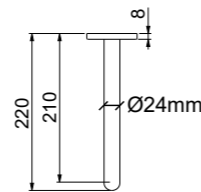

30 CR 8751
Bocca a muro 20 cm
piastra tonda Ø70 mm.
Wall spout 20 cm, round
plate Ø70 mm.
ΣΤΟΜΙΟ ΕΚΡΟΗΣ ΜΕ ΡΟΖΕΤΑ
ΚΥΚΛΙΚΗ.
CR € 77,00