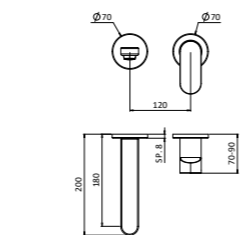

PARTE ESTERNA DA UTILIZZARE
SOLO CON CORPO INCASSO
35AC5004

EXTERNAL PART TO BE USED
ONLY WITH BUILT-IN BODY
35AC5004