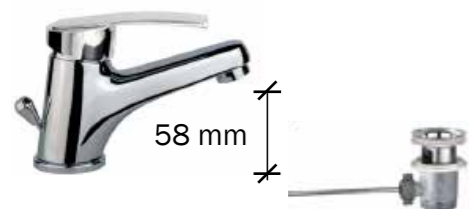

ALTURA MIA

29 CR 2710

Miscelatore lavabo, scarico aut. 1"1/4, flex cm. 35.

One hole basin mixer, 1"1/4 aut. pop up waste, flex cm 35.

ΥΔΡΟΑΝΑΜΙΚΤΗΡ ΝΙΠΤΗΡΟΣ ΜΕ ΑΥΤ. ΒΑΛΒ. 1 1/4".

CR € 62,16 Ø 35 mm c/d 35 CAIO 20