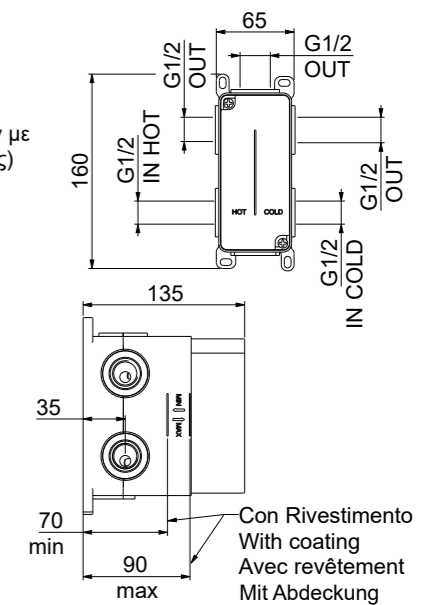

35AC5003

Corpo incasso 3 vie EASY COVER con deviatore ceramico.

EASY COVER 3-way built-in body with ceramic diverter.

Εντοιχισμένος κορμός Easy Cover Τριών (3) εξόδων με κεραμικό μηχανισμό για την αλλαγή ροής (εκτροπέας)

€ 125,00