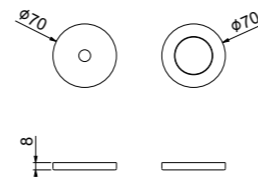

35CR9549

Piastrre per lavabo a muro con bordo e guarnizione.

Plates for wall basin mixer with raised edge and gasket.

CR	Cromo / Chrome	€ 34,00
NN	Nero opaco / Matt black	€ 47,00
BB	Bianco opaco / Matt white	€ 47,00
AA	Acciaio spazzolato / Brushed nickel	€ 70,00
OO	Oro / Gold	€ 71,00
	Collezione Primavera	€ 67,00

35CR9509

Piastrre per lavabo a muro spessore 1 mm.

Plates for wall basin mixer 1 mm thick.

CR	Cromo / Chrome	€ 37,00
NN	Nero opaco / Matt black	€ 51,00
BB	Bianco opaco / Matt white	€ 51,00
AA	Acciaio spazzolato / Brushed nickel	€ 76,00
OO	Oro / Gold	€ 74,00
	Collezione Primavera	€ 66,00

35CRP9587

Piastrre per lavabo a muro con bordo e guarnizione.

Plates for wall basin mixer with raised edge and gasket.

CR	Cromo / Chrome	€ 36,00
NN	Nero opaco / Matt black	€ 50,00
BB	Bianco opaco / Matt white	€ 50,00
AA	Acciaio spazzolato / Brushed nickel	€ 81,00
OO	Oro / Gold	€ 78,00
	Collezione Primavera	€ 70,00

35CRP9597

Piastrre per lavabo a muro spessore 1 mm.

Plates for wall basin mixer 1 mm thick.

CR	Cromo / Chrome	€ 39,00
NN	Nero opaco / Matt black	€ 55,00
BB	Bianco opaco / Matt white	€ 55,00
AA	Acciaio spazzolato / Brushed nickel	€ 81,00
OO	Oro / Gold	€ 78,00
	Collezione Primavera	€ 80,00

35CRP5509

Bocca Xenon per miscelatore lavabo a muro.

Xenon spout for wall basin mixer.

CR	Cromo / Chrome	€ 63,00
NN	Nero opaco / Matt black	€ 88,00
BB	Bianco opaco / Matt white	€ 88,00
AA	Acciaio spazzolato / Brushed nickel	€ 130,00
OO	Oro / Gold	€ 126,00
	Collezione Primavera	€ 113,00

BOCCA FORNITA CON RACCORDO
SPOUT SUPPLIED WITH CONNECTION

35CRP5519

Bocca Dark per miscelatore lavabo a muro.

Dark spout for wall basin mixer.

CR	Cromo / Chrome	€ 80,00
NN	Nero opaco / Matt black	€ 111,00
BB	Bianco opaco / Matt white	€ 111,00
AA	Acciaio spazzolato / Brushed nickel	€ 164,00
OO	Oro / Gold	€ 160,00
	Collezione Primavera	€ 144,00