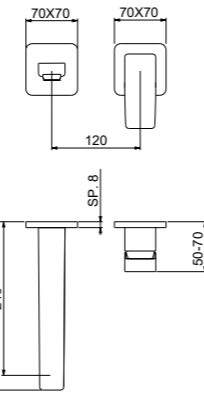

- | | | |
|----|-------------------------|----------|
| CR | Cromo / Chrome | € 146,00 |
| NN | Nero opaco / Matt black | € 205,00 |
| | Collezione Primavera | € 263,00 |

PARTE ESTERNA DA UTILIZZARE
SOLO CON CORPO INCASSO
35AC5004