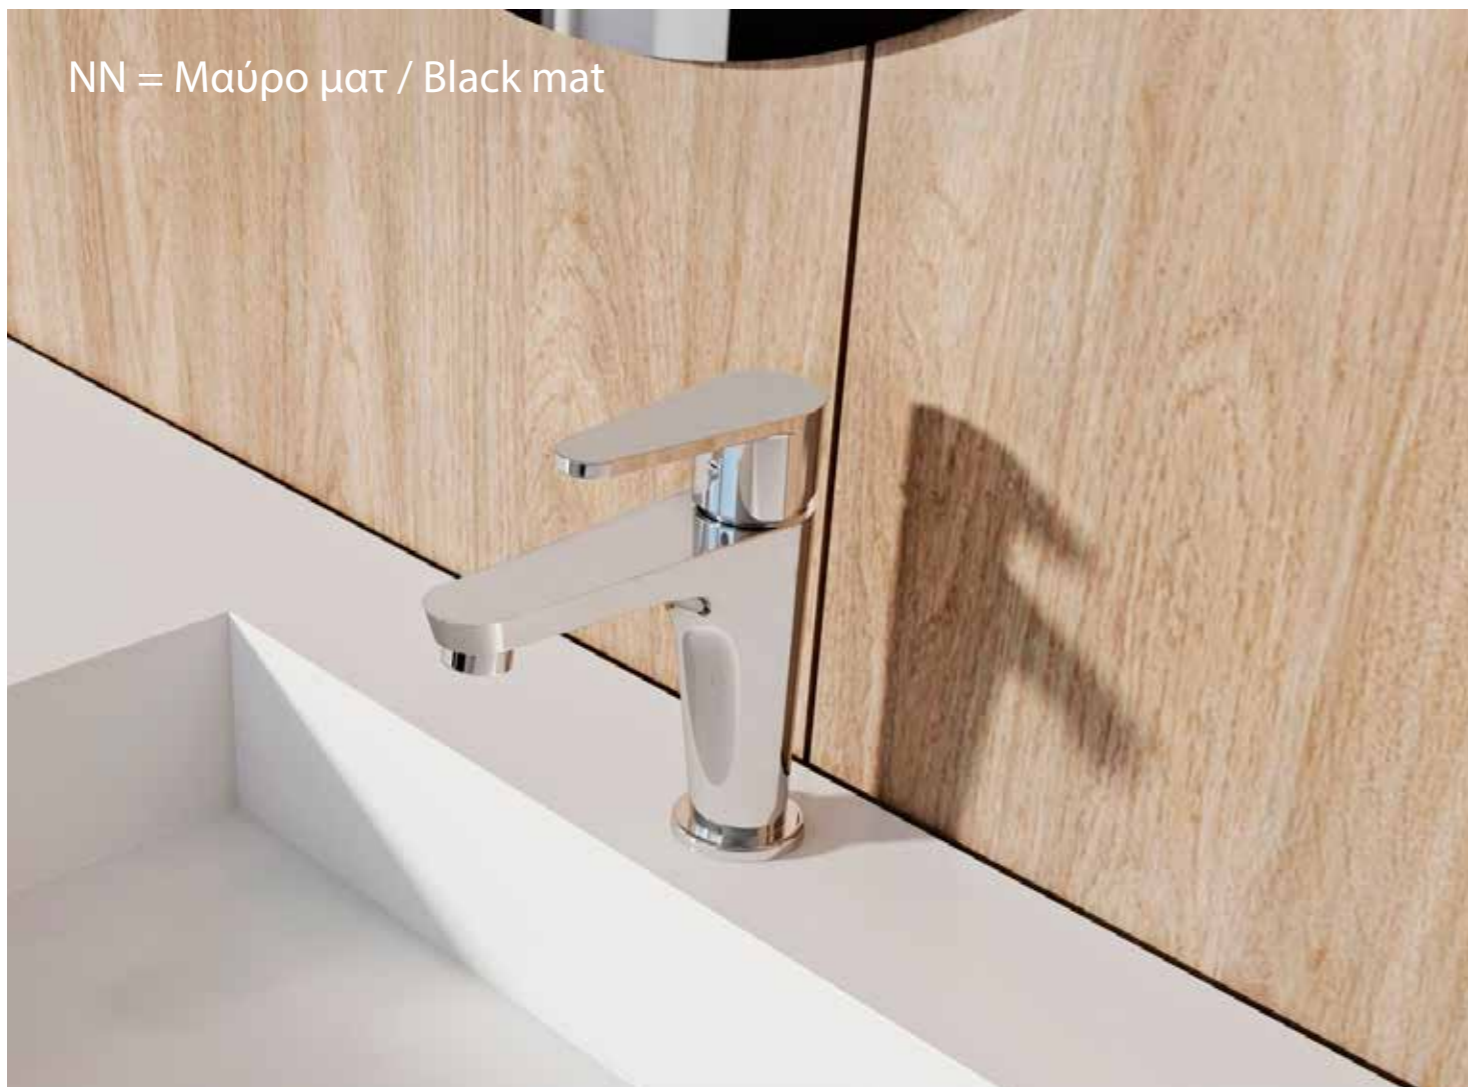

NN = Μαύρο ματ / Black mat