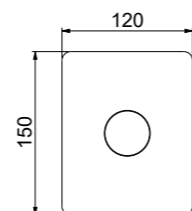

PARTE ESTERNA COMPLETA DI PIASTRA,
LEVA E CAPPuccio

EXTERNAL PART COMPLETE WITH PLATE,
LEVER AND CAP

Εξωτερικά μέρη