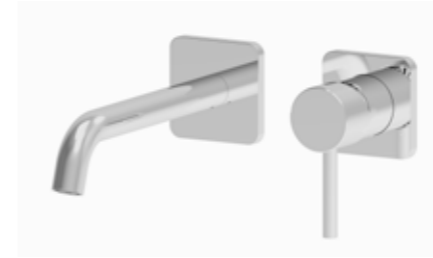

444CRP9547 _ XENON SLIM

PIASTRA CON BORDO E GUARNIZIONE
PLATE WITH RAISED EDGE AND GASKET