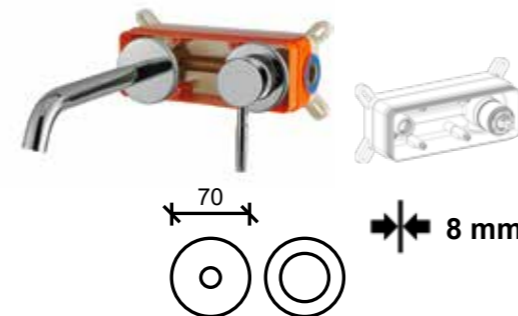

44 CR 9525
Miscelatore lavabo a muro, K-BOX. Wall basin mixer, K-BOX. ΕΝΤΟΙΧΙΣΜΕΝΗ ΝΙΠΤΗΡΟΣ, K-BOX

CR € 163,26 Ø 35 mm s/d 35 CA10 41