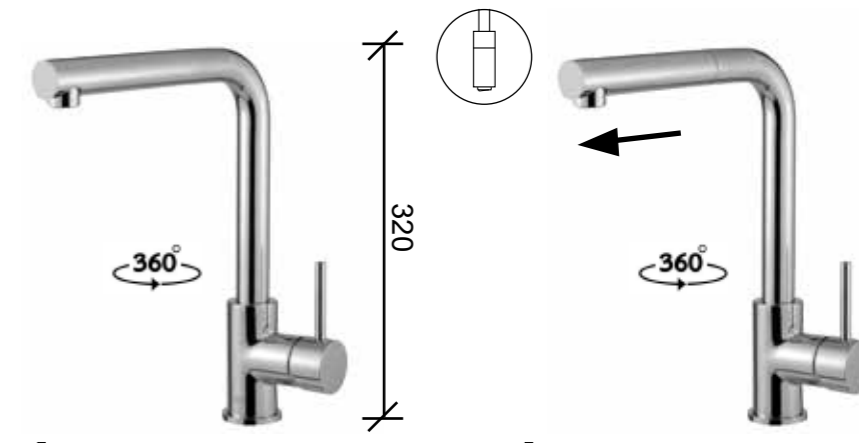

Ø 35 mm

306CR9215 _ FIRENZE

Miscelatore lavello, flex cm 50.

One hole sink mixer, flex cm 50.

ΥΔΡΟΑΝΑΜΙΚΤΗΡ ΝΕΡΟΧΥΤΗ.

CR € 126,22
NN € 142,55

Ø 35 mm s/d 90°
91A060190000

Ø 35 mm

306CR9403 _ CATANIA

Miscelatore lavello, flex cm 50.

One hole sink mixer, flex cm 50.

ΥΔΡΟΑΝΑΜΙΚΤΗΡ ΝΕΡΟΧΥΤΗ ΜΕ ΕΞΕΡΧΟΜΕΝΗ ΚΕΦΑΛΗ.

CR € 140,90
NN € 157,23

Ø 35 mm s/d 90°
91A060190000

NN=BLACK MATT /MAYPO MAT
AA=INOX