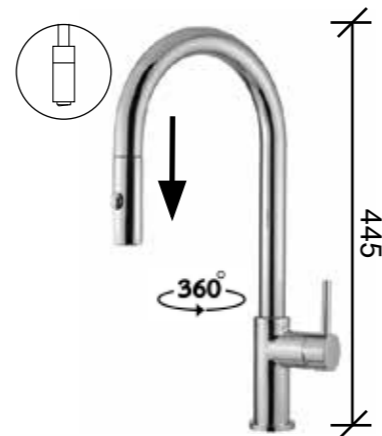

Ø 35 mm

306CR9219 _ GENOVA

Miscelatore lavello, doccetta estraibile, flex cm 50.

One hole sink mixer, pull-out shower, flex cm 50.

ΥΔΡΟΑΝΑΜΙΚΤΗΡ ΝΕΡΟΧΥΤΗ ΜΕ ΕΞΕΡΧΟΜΕΝΗ ΚΕΦΑΛΗ.

CR € 179,54
NN € 209,46

Ø 35 mm s/d 90°
91A060190000