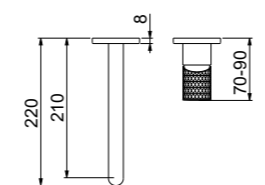

PARTE ESTERNA DA UTILIZZARE
SOLO CON CORPO INCASSO
35AC5004

EXTERNAL PART TO BE USED
ONLY WITH BUILT-IN BODY
35AC5004