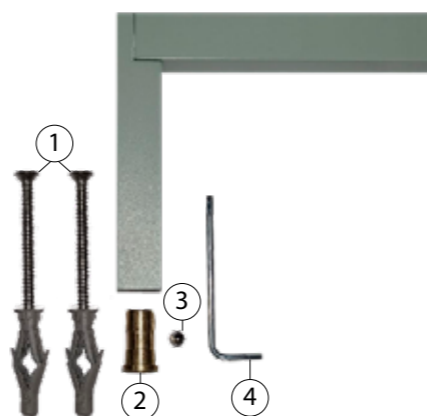

ΚΕΡΑΜΙΚΟ ΠΙΓΚΑΛ / ΠΛΗΡΕΣ ΣΕΤ
ΒΟΥΡΤΣΑΚΙ

CR € 138,69
NN = BLACK MATT € 194,39
PRIMAVERA € 221,68

ΣΕΤ ΣΤΗΡΙΞΗΣ

35 KDF0 QU

€ 5,33

Fixing kit

1. Screw and dowels
Βίδες και ούπα
Steel AISI 304
2. Pin
Πείρος
Brass
ΟΡΕΙΧΑΛΚΟΣ
3. Screw M5x6
Βίδα M5x6
Steel AISI 304
4. Allen Key
Εργαλείο βιδώματος
Steel AISI 304