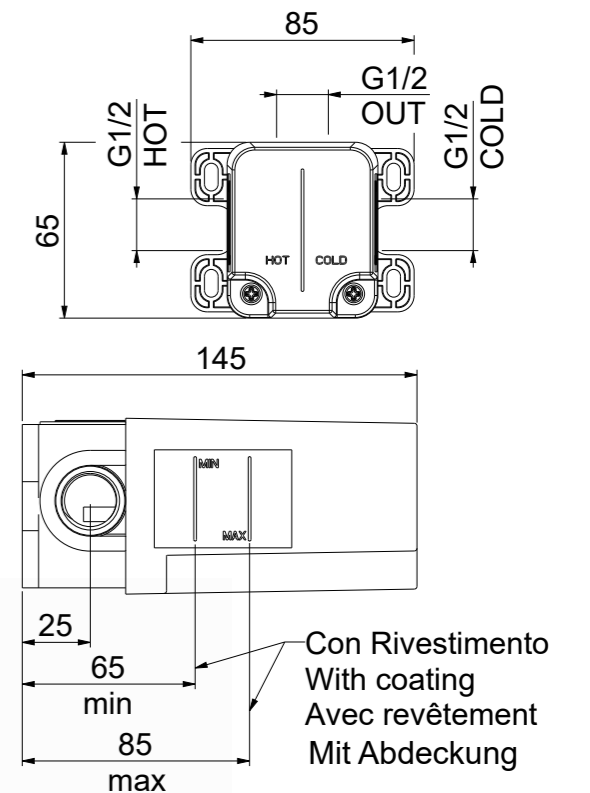

EASY COVER

BENVENUTI NELL'ERA DELL'IDRAULICA SENZA LIMITI!

WELCOME TO THE AGE OF PLUMBING WITH NO LIMITS!

Con il sistema Easy Cover Kit, trasformare la parte esterna dell'incasso non è mai stato così semplice! In meno di 3 minuti, puoi cambiare colore e design, senza lavori di ristrutturazione, polvere o disagi. Un risultato straordinario, veloce e senza stress!

With the Easy Cover Kit system, transforming your external part has never been easier! In less than 3 minutes, you can change colors and designs, with no renovation work, dust, or hassle. A stunning result, fast and stress-free!

Με το σύστημα εντοιχισμού Easy Cover Kit, η αλλαγή της εξωτερικής όψης γίνεται εύκολα και γρήγορα, επιτρέποντας την αντικατάστασή της με νέες επιλογές χρωμάτων και σχεδίων, σε λιγότερο από 3 λεπτά και χωρίς επιπλέον εργασίες αποκατάστασης όπως στα άλλα συστήματα.

Εδώ μπορείτε να δείτε το βίντεο για την γρήγορη αλλαγή πρόσοψης

EASY COVER

Εντοιχισμένος κορμός Easy Cover μιας εξόδου

CORPO INCASSO

BUILT-IN BODY

35AC5001

Corpo incasso 1 uscita EASY COVER.

EASY COVER 1-way built-in body.

Εντοιχισμένος κορμός Easy Cover μιας εξόδου.

€ 58,00