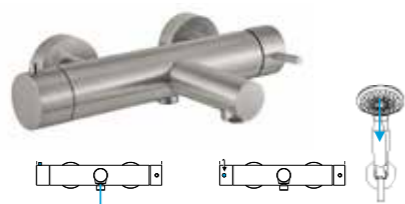

ACCIAIO INOX AISI 316L € 310,02

440AI7142 *

Miscelatore lavabo a muro con corpo in ottone.

Wall basin mixer with brass built-in body.

ΕΝΤΟΙΧΙΣΜΕΝΗ ΝΙΠΤΗΡΟΣ - INOX AISI 316L

ACCIAIO INOX AISI 316L € 581,96

Ø 35 mm s/d