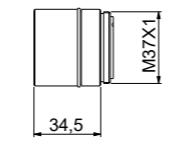

.000 Ottone / Bras

€ 68,00