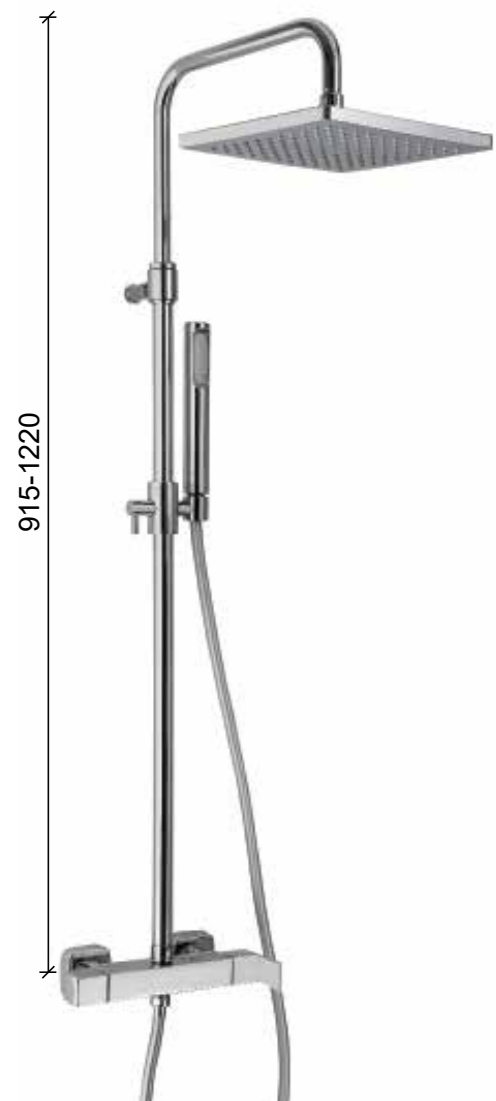

SHOWER MIXERS

NN = Μαύρο ματ / Black mat

100 CR 8545
Miscelatore doccia esterno, con deviatore incorporato, colonna telescopica, soffione ABS 200X200 mm, doccetta monogetto.

External shower mixer with telescopic column height from 915 mm 1220 mm, ABS shower head 200x200 mm and handshower.

ΜΠΑΤ. ΝΤΟΥΖΙΕΡΑΣ ΜΕ ΤΗΛΕΣΚΟΠ. ΣΤΗΛΗ ΑΠΟ 915 ΜΜ ΕΩΣ 1220 ΜΜ, ΚΩΔ. 200X200 ABS, ΕΝΣΩΜΑΤΩΜΕΝΟ ΕΚΤΡΟΠΕΑ, ΣΠΙΡΑΛ & ΝΤΟΥΖΑΚΙ

CR € 339,40
NN € 471,76
PRIMAVERA € 672,75

100 CR 854525
ΚΩΔΩΝΑΣ 250X250 MM ABS / WITH SHOWER HEAD 250x250 MM ABS
CR € 383,00

100 CR 854530
ΚΩΔΩΝΑΣ 300X300 MM ABS / WITH SHOWER HEAD 300X300 MM ABS
CR € 438,00

44 CR 5193
Miscelatore doccia esterno, con deviatore incorporato, colonna telescopica, soffione ABS Ø200 mm, doccetta monogetto.

External shower mixer with telescopic column height from 915 mm 1220 mm, ABS shower head Ø200 mm and handshower.

ΜΠΑΤ. ΝΤΟΥΖΙΕΡΑΣ ΜΕ ΤΗΛΕΣΚΟΠ. ΣΤΗΛΗ, ΚΩΔ. Ø200 ABS, ΕΝΣΩΜΑΤΩΜΕΝΟ ΕΚΤΡΟΠΕΑ, ΣΠΙΡΑΛ & ΝΤΟΥΖΑΚΙ

CR € 315,13
NN € 438,01
PRIMAVERA € 691,72

44 CR 519325
ΚΩΔΩΝΑΣ Ø250 MM ABS / WITH SHOWER HEAD Ø250 MM ABS
CR € 333,00

44 CR 519330
ΚΩΔΩΝΑΣ Ø300 MM ABS / WITH SHOWER HEAD Ø300 MM ABS
CR € 397,00

44 CR 0964
Miscelatore termostatico doccia esterno, con deviatore incorporato, colonna telescopica, soffione ABS 200 mm, doccetta.

Thermostatic shower mixer with telescopic column height from 910 mm 1240 mm, ABS shower head 200 mm and handshower.

ΘΕΡΜΟΣΤ. ΜΠΑΤΑΡΙΑ ΜΕ ΤΗΛΕΣΚΟΠ. ΣΤΗΛΗ ΑΠΟ 910 ΜΜ ΕΩΣ 1240 ΜΜ, ΚΩΔ. 200 ABS, ΕΝΣΩΜΑΤΩΜΕΝΟ ΕΚΤΡΟΠΕΑ, ΣΠΙΡΑΛ & ΝΤΟΥΖΑΚΙ

CR € 416,16

44 NN 0932
Miscelatore termostatico doccia esterno, con deviatore incorporato, colonna telescopica, soffione Ø200 mm, doccetta idromassaggio.

Thermostatic shower mixer with column, diverter, Ø200 mm shower head, massage shower.

ΘΕΡΜΟΣΤΑΤΙΚΗ ΝΤΟΥΖΙΕΡΑ ΜΑΥΡΗ ΜΕ ΤΗΛΕΣΚΟΠΙΚΗ ΣΤΗΛΗ, ΚΩΔΩΝΑ Ø200 mm & ΣΠΥΡΑΛ & ΤΗΛΕΦΩΝΟ.

NN € 778,49

30 0590 44
Colonna doccia con soffione mm. 200, deviatore, flex e doccetta.

Shower rail with Ø200 mm shower head, diverter, flex and shower hand.

ΣΕΤ ΚΩΔΩΝΑ ΕΛΕΥΘ. ΤΟΠΟΘΕΤΗΣΗΣ, 2 ΣΤΗΡ., MINIMAL ΚΩΔ. 20CM, ΕΞΩΤ. ΔΙΑΝ.+ΣΠΙΡΑΛ+ΝΤΟΥΖ.

CR € 256,80

30 0395 00
Doccia saliscendi Idro Plus. Idro Plus sliding rail.

ΒΕΡΓΑ ΣΤΗΡΙΞΗΣ ΜΕ ΣΑΠΟΥΝΟΘΗΚΗ ΣΠΙΡΑΛ ΚΑΙ ΝΤΟΥΖ. ΥΔΡΟΜΑΣΑΖ.Ι

CR € 69,54

30 N398 N5
Set saliscendi 90-22 con doccia Silla 3 getti, flex in pvc.

Sliding rail with 3-jet shower, silver flex.

ΒΕΡΓΑ ΣΤΗΡΙΞΗΣ ΜΕ ΤΗΛΕΦΩΝΟ ΚΑΙ ΣΠΥΡΑΛ PVC ΣΕ ΜΑΥΡΗ ΑΠΟΧΡΩΣΗ.

NN € 119,46

30 0395 01
Doccia saliscendi Idro Plus. Idro Plus sliding rail.

ΒΕΡΓΑ ΣΤΗΡΙΞΗΣ.

CR € 36,53