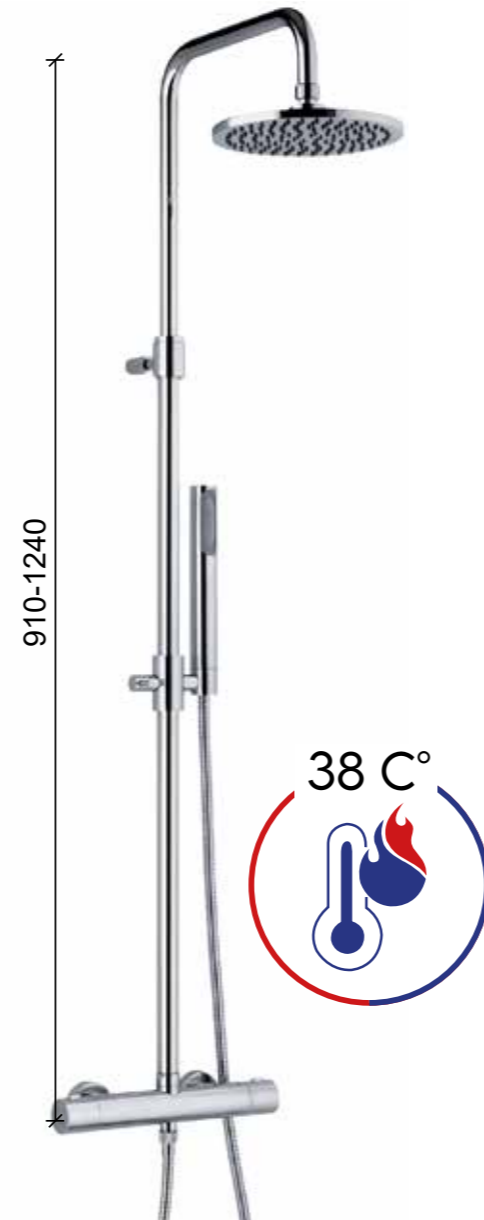

44 CR 0964
Miscelatore termostatico doccia esterno, con deviatore incorporato, colonna telescopica, soffione PVC 200 mm, doccetta.

Thermostatic shower mixer with telescopic column height from 910 mm 1240 mm, PVC shower head 200 mm and handshower.

ΘΕΡΜΟΣΤ. ΜΠΑΤΑΡΙΑ ΜΕ ΤΗΛΕΣΚΟΠ. ΣΤΗΛΗ ΑΠΟ 910 ΜΜ ΕΩΣ 1240 ΜΜ, ΚΩΔ. 200 PVC, ΕΝΣΩΜΑΤΩΜΕΝΟ ΕΚΤΡΟΠΕΑ, ΣΠΙΡΑΛ & ΝΤΟΥΖΑΚΙ

CR € 416,16