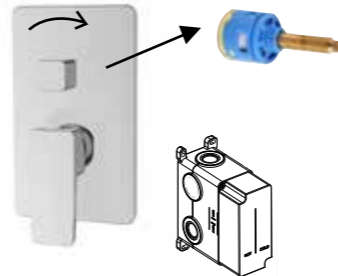

Ø 25 mm s/d  
35 CAIO 26

8 mm

**140CR7507**  
Miscelatore doccia incasso 1 via  
1-way built-in shower mixer K-BOX  
ΕΝΤΟΙΧΙΣΜΕΝΟΣ ΑΝΑΜΙΚΤΗΣ ΜΙΑΣ ΕΞΟΔΟΥ (ΝΤΟΥΖΙΕΡΑΣ) Κ-BOX

**CR** € 78,78  
**NN** € 87,99

Ø 35 mm s/d 2 pioli  
35 CAIO 41

8 mm

**140CR7576**  
Miscelatore doccia incasso con deviatore ceramico 2 vie  
2-way built-in shower mixer with ceramic diverter K-BOX  
ΕΝΤΟΙΧΙΣΜΕΝΟΣ ΑΝΑΜΙΚΤΗΣ 2 ΕΞΟΔΩΝ, ΠΕΡΙΣΤΡΕΦΟΜΕΝΟΣ ΕΚΤΡΟΠΕΑΣ Κ-BOX