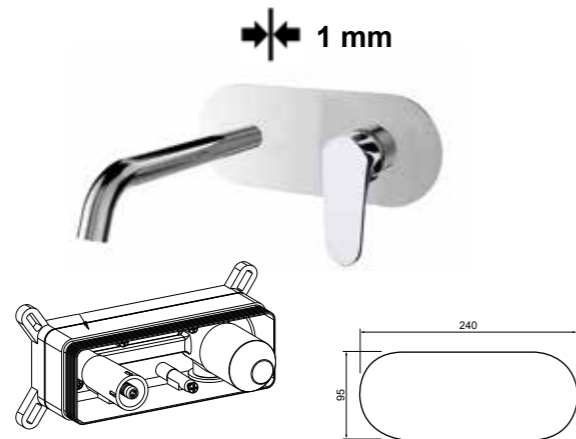

* 81 CR 9503
Miscelatore lavabo a muro. Wall basin mixer K-BOX.
ΕΝΤΟΙΧΙΣΜΕΝΗ ΝΙΠΤΗΡΟΣ Κ-BOX.

CR € 182,06

Ø 35 mm s/d 35 CA10 41