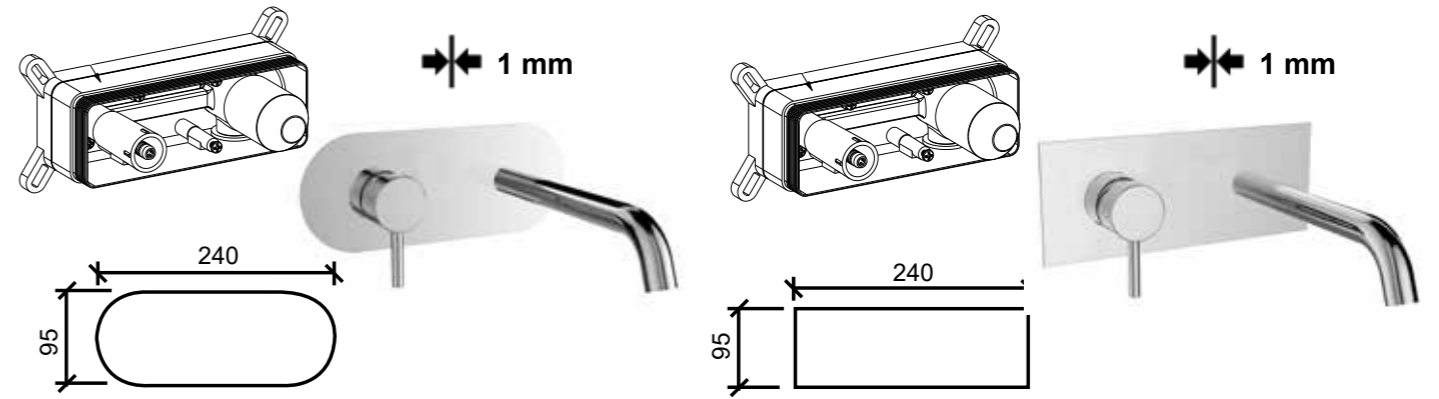

## 30AI0390

Saliscendi con supporto, doccetta e flessibile.

Shower rail with holder, shower hand and flexible.

ΒΕΡΓΑ ΣΤΗΡΙΞΗΣ ΜΕ ΣΠΙΡΑΛ ΚΑΙ ΝΤΟΥΖΑΚΙ - INOX AISI 316L

ACCIAIO INOX AISI 316L € 680,44

\* N.B

Corpo esterno in acciaio inossidabile 316L, anima interna in ottone 316L stainless steel outer body, internal core in brass

## Εντοιχισμένη Νιπτήρος με σύστημα γρήγορης τοποθέτησης.