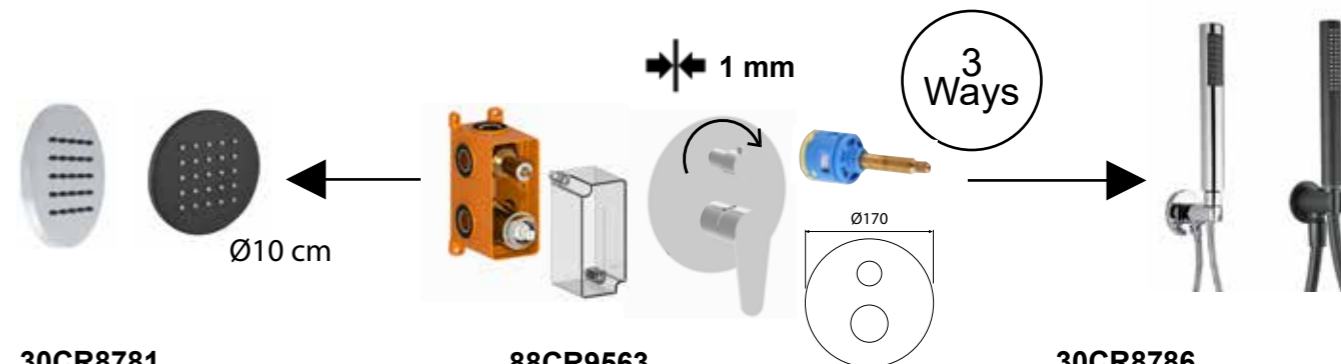

30CR8781
Soffioncino body spray
Body jet
ΕΝΤΟΙΧΙΖΟΜΕΝΟ ΣΤΡΟΓΓΥΛΟ JET

CR € 53,00
NN / BB € 73,74

88CR9563
Miscelatore doccia incasso 3 vie K-BOX
3-way built-in shower mixer with diverter K-BOX
ΕΝΤΟΙΧΙΣΜΕΝΟΣ ΑΝΑΜΙΚΤΗΣ ΔΥΟ ΕΞΟΔΩΝ K-BOX

CR € 128,11

Ø 35 mm s/d
35 CA10 41

30CR8786
Kit supporto doccetta e flessibile con presa acqua
Shower set composed of holder, hand shower, flex and intake of water.
ΥΔΡΟΛΗΨΙΑ ΜΕ ΣΤΗΡΙΓΜΑ ΣΠΙΡΑΛ ΚΑΙ ΤΗΛΕΦΩΝΟ

CR € 55,97
NN / BB € 107,36

CR € 60,67
NN / BB € 117,21

Ø 42 mm s/d
35 CA10 45

CR € 111,70

Ø 42 mm s/d
35 CA10 45