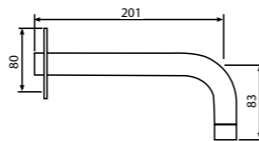

30 CR 8769
Bocca a muro 20 cm piastra tonda in acciaio
ø106 mm.
Wall spout 20 cm, round plate ø106 mm.
ΣΤΟΜΙΟ ΕΚΡΟΗΣ ΜΕ ΡΟΖΕΤΑ ΚΥΚΛΙΚΗ.
CR € 53,11