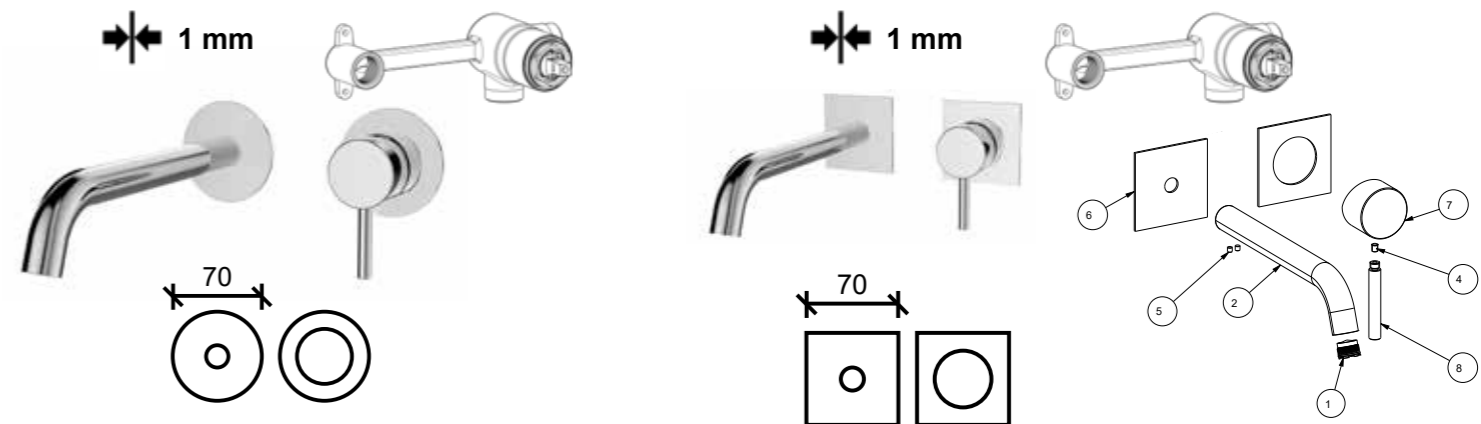

### \*444 CR 9513

Miscelatore lavabo a muro.

Wall basin mixer K-BOX.

ΕΝΤΟΙΧΙΣΜΕΝΗ ΝΙΠΤΗΡΟΣ Κ-BOX.

**CR € 192,00**

**NN/BB € 269,00**

Ø 35 mm s/d  
35 CA10 41