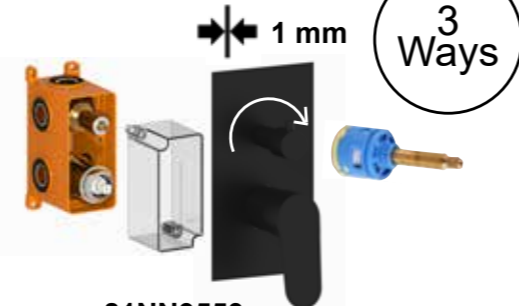

81 NN 8119
Miscelatore lavabo alto, scarico click clack, flex cm. 70.
One hole basin mixer, click clack waste, flex 70 cm.
ΥΔΡΟΑΝΑΜΙΚΤΗΡ ΝΙΠΤΗΡΟΣ ΜΕ ΒΑΛΒΙΔΑ ΚΛΙΚ ΚΛΑΚ.

81 NN 9533
Miscelatore lavabo a muro.
Wall basin mixer.
ΕΝΤΟΙΧΙΣΜΕΝΗ ΝΙΠΤΗΡΟΣ.
NN / BB € 250,99 Ø 35 mm s/d 35 CA10 41

81 NN 1541
Miscelatore vasca.
Bath mixer with shower set.
ΥΔΡΟΑΝΑΜΙΚΤΗΡ ΛΟΥΤΗΡΑ ΕΠΙΤΟΙΧΟΣ, ΠΛΗΡΗΣ ΜΕ ΚΑΤΑΙΟΝΗΣΤΗΡΑ ΧΕΙΡΟΣ.
NN / BB € 136,10 Ø 35 mm c/d 35 CA10 20

NN / BB € 276,58 Ø 35 mm c/d 35 CA10 20

NN / BB € 250,99 Ø 35 mm s/d 35 CA10 41

NN / BB € 136,10 Ø 35 mm c/d 35 CA10 20

81 NN 7515
Miscelatore doccia incasso 1 via.
1-way uilt-in shower mixer.
ΕΝΤΟΙΧΙΣΜΕΝΟΣ ΑΝΑΜΙΚΤΗΣ.

81NN9554
Miscelatore doccia incasso 2 vie K-BOX
2-way built-in shower mixer with diverter K-BOX
ΕΝΤΟΙΧΙΣΜΕΝΟΣ ΑΝΑΜΙΚΤΗΣ ΔΥΟ ΕΞΟΔΩΝ K-BOX
NN € 143,46 Ø 35 mm s/d 35 CA10 41

81NN9553
Miscelatore doccia incasso 3 vie K-BOX
3-way built-in shower mixer with diverter K-BOX
ΕΝΤΟΙΧΙΣΜΕΝΟΣ ΑΝΑΜΙΚΤΗΣ ΤΡΙΩΝ ΕΞΟΔΩΝ K-BOX
NN € 148,57 Ø 35 mm s/d 35 CA10 41

NN € 77,38 Ø 42 mm s/d 35 CA10 45

NN € 143,46 Ø 35 mm s/d 35 CA10 41

NN € 148,57 Ø 35 mm s/d 35 CA10 41