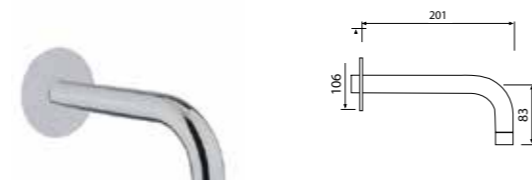

**30CR8769**  
Bocca tonda  
Round spout  
ΣΤΟΜΙΟ ΕΚΡΟΗΣ ΚΥΛΙΝΔΡΙΚΟ

**CR** € 53,11  
**NN / BB** € 129,41

**30CR8630**  
Soffione tondo mm Ø200 ultra sottile in acciaio con braccio doccia 350 mm.  
Ultra-thin shower head in stainless steel mm Ø200 with shower arm 350 mm.  
ΚΩΔΩΝΑΣ ΙΝΟΧ ΣΤΡΟΓΓΥΛΟΣ 200mm , 9lt-min έως 14lt/min με Ορειχαλκίνο βραχίονα 350mm