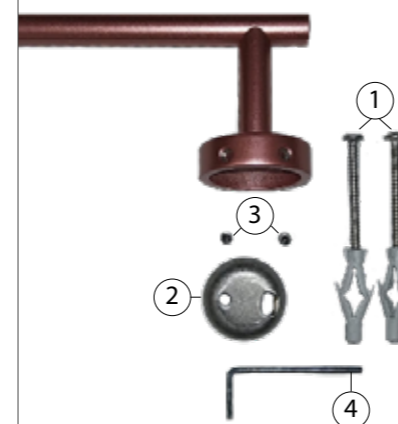

## ΣΕΤ ΣΤΗΡΙΞΗΣ

**35 KDF0 TO**

€ 10,63

Fixing kit

- |                                       |                |
|---------------------------------------|----------------|
| 1. Screw and dowels<br>Βίδες και ούπα | Steel AISI 304 |
| 2. Fixing plate<br>Πλάκα στερέωσης    | Steel AISI 304 |
| 3. Screw M5x6<br>Βίδα M5x6            | Steel AISI 304 |
| 4. Allen Key<br>Εργαλείο βιδώματος    | Steel AISI 304 |