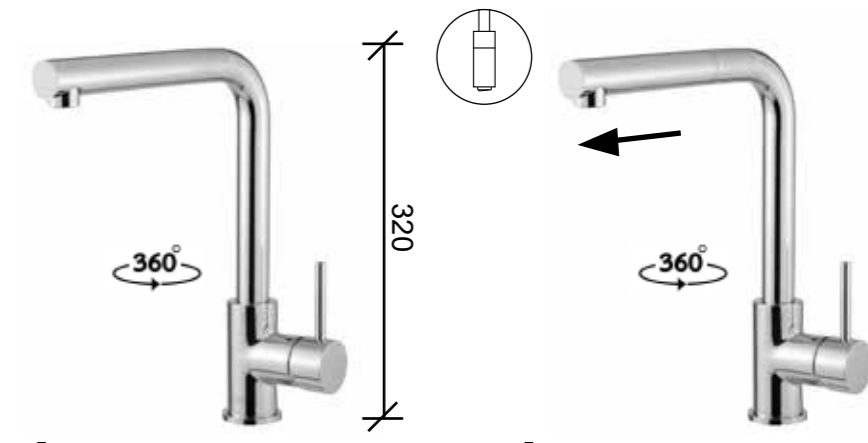

## 306CR9208 \_ TRIESTE

Miscelatore lavello, flex cm 50.

One hole sink mixer, flex cm 50.

ΥΔΡΟΑΝΑΜΙΚΤΗΡ ΝΕΡΟΧΥΤΗ.

CR € 122,63  
NN € 138,95

Ø 35 mm s/d 90°  
91A060190000

Ø 35 mm