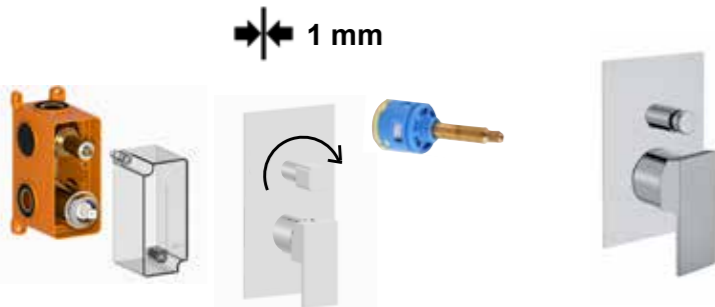

\* **100CR9512**  
Miscelatore lavabo a muro  
Wall basin mixer K-BOX  
ΕΝΤΟΙΧΙΣΜΕΝΗ ΝΙΠΤΗΡΟΣ K-BOX

CR € 246,63  
NN € 373,69

Ø 35 mm s/d  
35 CA10 41

**100CR9554**  
Miscelatore doccia incasso 2 vie K-BOX  
2-way built-in shower mixer with diverter  
K-BOX  
ΕΝΤΟΙΧΙΣΜΕΝΟΣ ΑΝΑΜΙΚΤΗΣ ΔΥΟ  
ΕΞΟΔΩΝ K-BOX