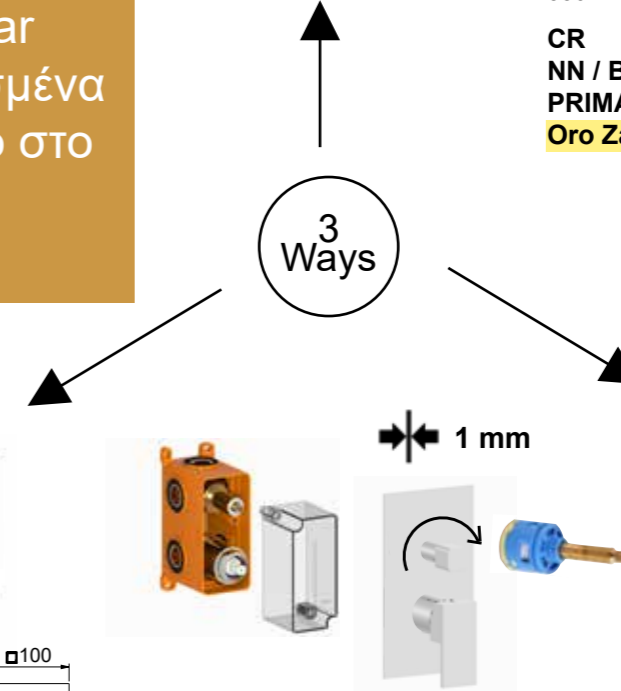

30CR8780
Soffioncino body spray
Body jet spray
ΕΝΤΟΙΧΙΖΟΜΕΝΟ ΤΕΤΡΑΓΩΝΟ JET
CR € 55,19
NN / BB € 66,09
PRIMAVERA € 77,76
Oro Zanzibar € 103,50