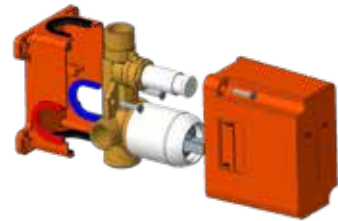

# Ø42

**35 PACR 02**  
Corpo miscelatore doccia incasso con deviatore due uscite.  
2-way built-in body.  
ΚΟΡΜΟΣ ΕΝΤΟΙΧ. ΓΙΑ ΔΥΟ ΕΞΟΔΟΥΣ.  
**CR € 78,65**

**35 PACR 30**  
Corpo miscelatore doccia incasso due uscite con box incasso K-box.  
2-way built-in body for shower mixer with built-in K-Box shower system.  
ΕΝΤΟΙΧΙΖΟΜΕΝΟΣ ΚΟΡΜΟΣ ΑΝΑΜΕΙΚΤΙΚΟΣ 2 ΕΞΟΔΩΝ ΜΕ ΚΥΤΙΟ ΠΡΟΣΤΑΣΙΑΣ.  
**CR € 96,81**