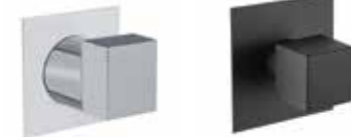

30CR8800
Deviatore incasso 3 vie
3-way built-in shower diverter
ΕΚΤΡΟΠΕΑΣ (ΑΠΟ ΜΙΑ ΠΑΡΟΧΗ ΜΠΟΡΩ ΝΑ ΔΩΣΩ ΣΕ ΜΙΑ ΑΠΟ 3 ΕΞΟΔΟΥΣ)

CR € 174,48
NN / BB € 227,84
PRIMAVERA € 268,06
Oro Zanzibar € 333,00