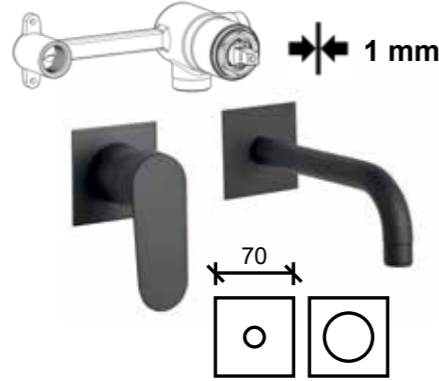

81 NN 8120
Miscelatore lavabo, scarico aut. 1"1/4, flex cm. 35.
One hole basin mixer, 1"1/4 aut. pop up waste, flex 35 cm.
ΥΔΡΟΑΝΑΜΙΚΤΗΡ ΝΙΠΤΗΡΟΣ ΜΕ ΑΥΤ. ΒΑΛΒ. 1 1/4".

81 NN 8123
Miscelatore lavabo, scarico aut. 1"1/4, flex cm. 35.
One hole basin mixer, 1"1/4 aut. pop up waste, flex 35 cm.
ΥΔΡΟΑΝΑΜΙΚΤΗΡ ΝΙΠΤΗΡΟΣ ΜΕ ΑΥΤ. ΒΑΛΒ. 1 1/4".

81 NN 8124
Miscelatore lavabo, senza scarico, flex cm. 35.
One hole basin mixer, without pop up waste, flex 35 cm.
ΥΔΡΟΑΝΑΜΙΚΤΗΡ ΝΙΠΤΗΡΟΣ ΧΩΡΙΣ Α.Β

NN € 103,95 Ø 35 mm c/d 35 CA10 20

NN / BB € 113,51 Ø 35 mm c/d 35 CA10 20

NN € 105,59 Ø 35 mm c/d 35 CA10 20