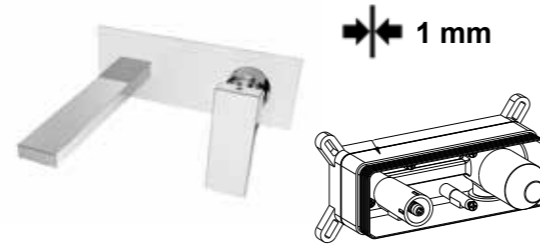

* **100CR9512**
Miscelatore lavabo a muro
Wall basin mixer K-BOX
ΕΝΤΟΙΧΙΣΜΕΝΗ ΝΙΠΤΗΡΟΣ K-BOX

CR € 246,63
NN € 373,69

Ø 35 mm s/d
35 CA10 41