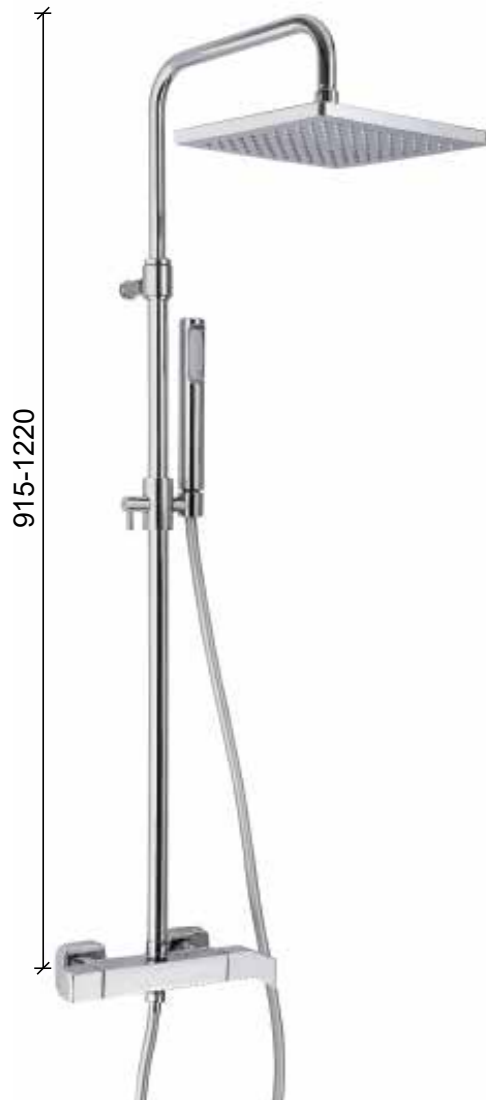

SMART SHOWER

NN = Μαύρο ματ / Black mat

100 CR 8545
Miscelatore doccia esterno, con deviatore incorporato, colonna telescopica, soffione PVC 200X200 mm, doccetta monogetto.

External shower mixer with telescopic column height from 915 mm 1220 mm, PVC shower head 200x200 mm and handshower.

ΜΠΑΤ. ΝΤΟΥΖΙΕΡΑΣ ΜΕ ΤΗΛΕΣΚΟΠ. ΣΤΗΛΗ ΑΠΟ 915 ΜΜ ΕΩΣ 1220 ΜΜ, ΚΩΔ. 200X200 PVC, ΕΝΣΩΜΑΤΩΜΕΝΟ ΕΚΤΡΟΠΕΑ, ΣΠΙΡΑΛ & ΝΤΟΥΖΑΚΙ

CR € 339,40
NN € 471,76
PRIMAVERA € 672,75