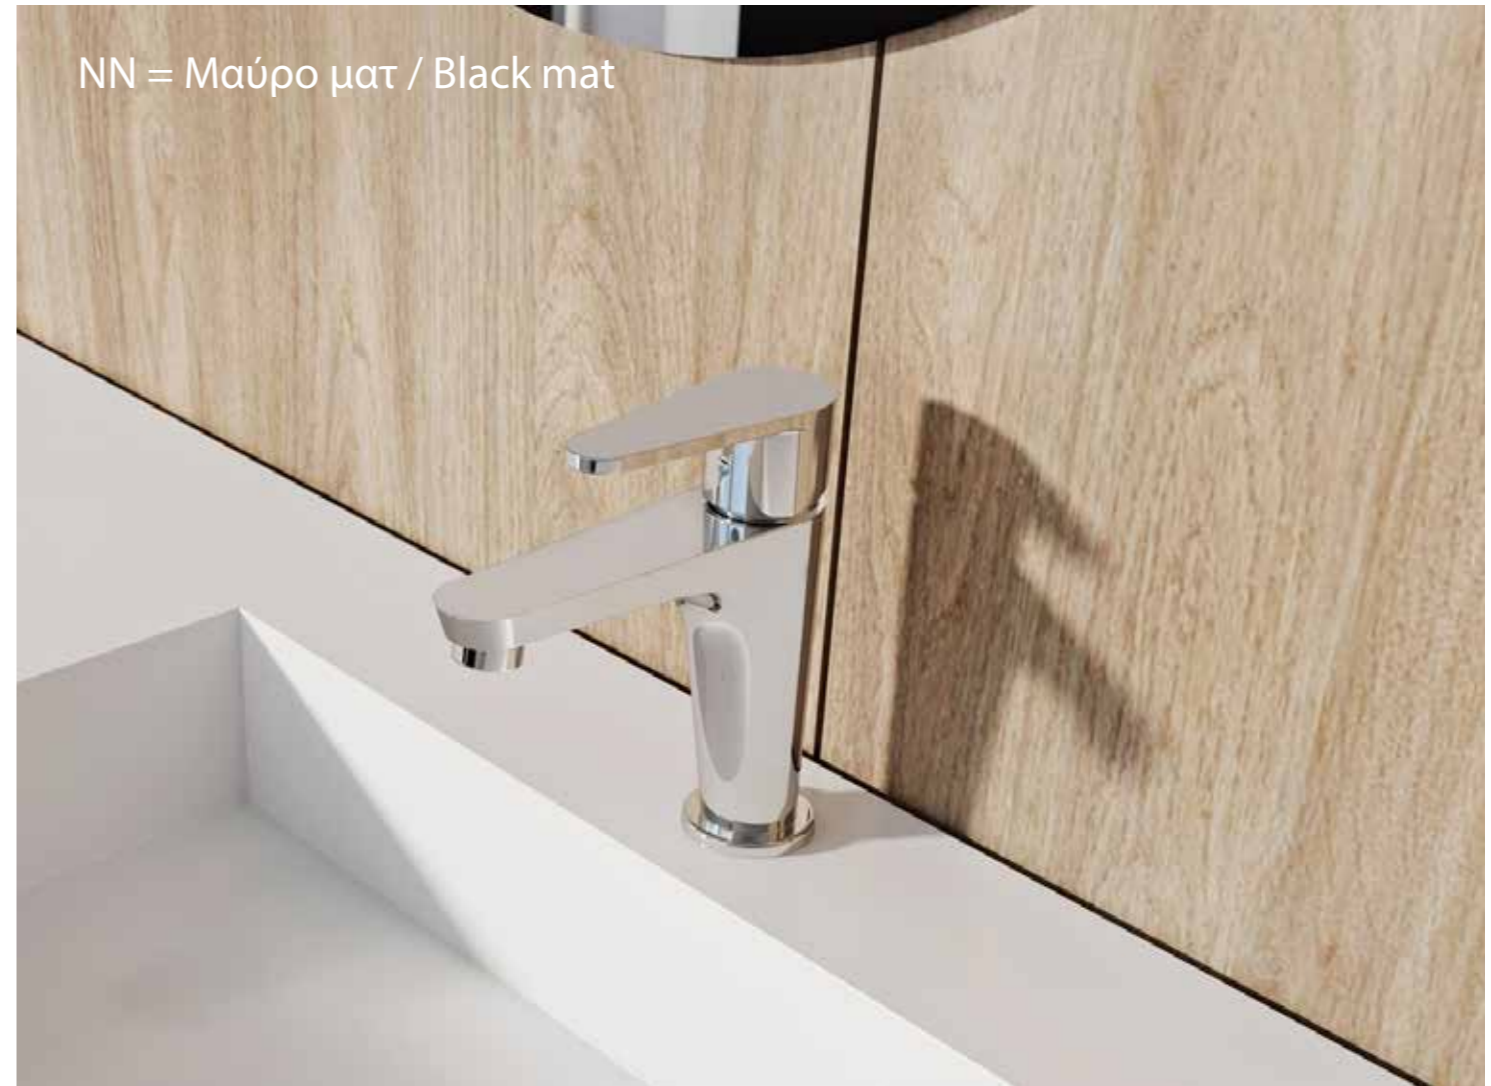

NN = Μαύρο ματ / Black mat