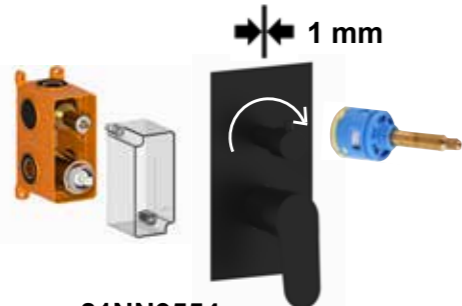

81 NN 8119
Miscelatore lavabo alto, scarico click clack, flex cm. 70.
One hole basin mixer, click clack waste, flex 70 cm.
ΥΔΡΟΑΝΑΜΙΚΤΗΡ ΝΙΠΤΗΡΟΣ ΜΕ ΒΑΛΒΙΔΑ ΚΛΙΚ ΚΛΑΚ.

81 NN 9533
Miscelatore lavabo a muro.
Wall basin mixer.
ΕΝΤΟΙΧΙΣΜΕΝΗ ΝΙΠΤΗΡΟΣ.
NN / BB € 250,99 Ø 35 mm s/d 35 CA10 41

81 NN 1541
Miscelatore vasca.
Bath mixer with shower set.
ΥΔΡΟΑΝΑΜΙΚΤΗΡ ΛΟΥΤΗΡΑ ΕΠΙΤΟΙΧΟΣ, ΠΛΗΡΗΣ ΜΕ ΚΑΤΑΙΟΝΗΣΤΗΡΑ ΧΕΙΡΟΣ.
NN / BB € 136,10 Ø 35 mm c/d 35 CA10 20

NN / BB € 276,58 Ø 35 mm c/d 35 CA10 20

NN / BB € 250,99 Ø 35 mm s/d 35 CA10 41

NN / BB € 136,10 Ø 35 mm c/d 35 CA10 20

81 NN 7515
Miscelatore doccia incasso 1 via.
1-way uilt-in shower mixer.
ΕΝΤΟΙΧΙΣΜΕΝΟΣ ΑΝΑΜΙΚΤΗΣ.

81NN9554
Miscelatore doccia incasso 2 vie K-BOX
2-way built-in shower mixer with diverter K-BOX
ΕΝΤΟΙΧΙΣΜΕΝΟΣ ΑΝΑΜΙΚΤΗΣ ΔΥΟ ΕΞΟΔΩΝ K-BOX
NN € 143,46 Ø 35 mm s/d 35 CA10 41

81NN9553
Miscelatore doccia incasso 3 vie K-BOX
3-way built-in shower mixer with diverter K-BOX
ΕΝΤΟΙΧΙΣΜΕΝΟΣ ΑΝΑΜΙΚΤΗΣ ΤΡΙΩΝ ΕΞΟΔΩΝ K-BOX
NN € 148,57 Ø 35 mm s/d 35 CA10 41

NN € 77,38 Ø 42 mm s/d 35 CA10 45

NN € 143,46 Ø 35 mm s/d 35 CA10 41

NN € 148,57 Ø 35 mm s/d 35 CA10 41