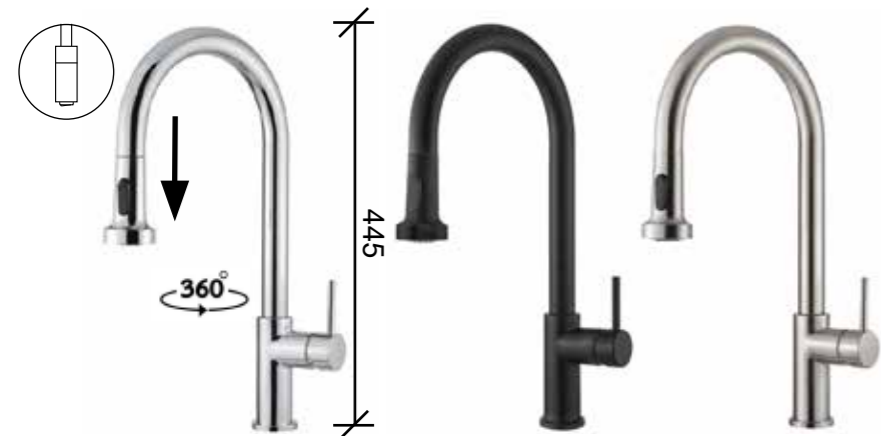

Kitchen

Ø 35 mm

306CR9202 _ TORINO

Miscelatore lavello, doccetta estraibile, flex cm 50.

One hole sink mixer, pull-out shower, flex cm 50.

ΥΔΡΟΑΝΑΜΙΚΤΗΡ ΝΕΡΟΧΥΤΗ ΜΕ ΕΞΕΡΧΟΜΕΝΗ ΚΕΦΑΛΗ.

CR € 158,06
NN € 179,66
AA € 195,71

Ø 35 mm s/d 90°
91A060190000