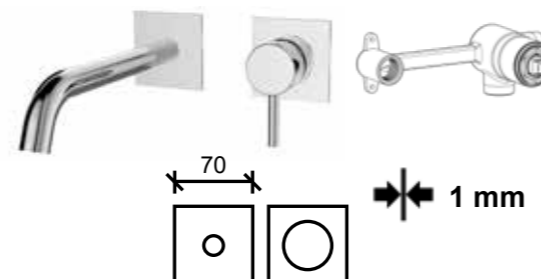

* **44 CR 9533**
Miscelatore lavabo a muro.

Wall basin mixer
ΕΝΤΟΙΧΙΣΜΕΝΗ ΝΙΠΤΗΡΟΣ

CR € 154,00

Ø 35 mm s/d
35 CAIO 21