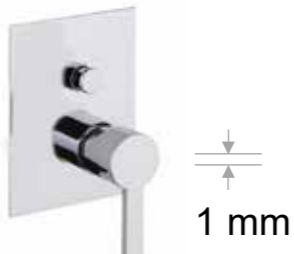

Κatana

77 CR 7517
Miscelatore doccia incasso 2 vie.
2-way built-in shower mixer.
ΕΝΤΟΙΧΙΣΜΕΝΟΣ ΑΝΑΜΙΚΤΗΣ ΜΕ
ΕΚΤΡΟΠΕΑ.

CR € 104,56 Ø 42 mm s/d
35 BLI0 30