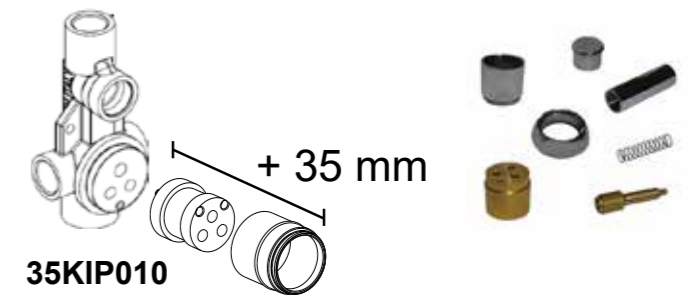

Ø42

35 PACR 02
Corpo miscelatore doccia incasso con deviatore due uscite.
2-way built-in body.
ΚΟΡΜΟΣ ΕΝΤΟΙΧ. ΓΙΑ ΔΥΟ ΕΞΟΔΟΥΣ.
CR € 78,65

35 PACR 30
Corpo miscelatore doccia incasso due uscite con box incasso K-box.
2-way built-in body for shower mixer with built-in K-Box shower system.
ΕΝΤΟΙΧΙΖΟΜΕΝΟΣ ΚΟΡΜΟΣ ΑΝΑΜΕΙΚΤΙΚΟΣ 2 ΕΞΟΔΩΝ ΜΕ ΚΥΤΙΟ ΠΡΟΣΤΑΣΙΑΣ.
CR € 96,81

	Kube 100	Kera 88	Kevon 81	Kyro 86	Katana 77
			81CRP251 € 28,41	86CRP251 € 28,41	77CRP251 € 33,83
			81CRP252 € 34,50	86CRP252 € 34,50	
	100CRP201 € 52,77	88CRP201 € 43,30	81CRP201 € 41,94	86CRP201 € 41,94	77CRP201 € 47,36
		88CRP202 € 44,65	81CRP202 € 43,30	86CRP202 € 43,30	77CRP202 € 48,71

Kyma 75	Xenon 44	Jafar 47	Max 32
75CRP251 € 28,41	44CRP251 € 50,06		32CRP251 € 31,12
75CRP252 € 34,50		47CRP252 € 35,86	
75CRP201 € 41,94	44CRP201 € 63,59	47CRP201 € 43,30	32CRP201 € 44,65
75CRP202 € 43,30	44CRP202 € 64,95	47CRP202 € 44,65	32CRP202 € 46,00