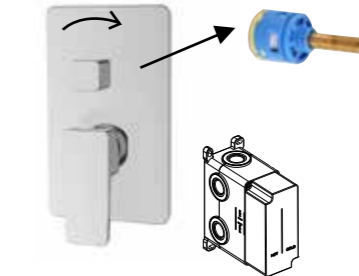

140CR7577
Miscelatore doccia incasso con deviatore ceramico 3 vie
3-way built-in shower mixer with ceramic diverter K-BOX
ΕΝΤΟΙΧΙΣΜΕΝΟΣ ΑΝΑΜΙΚΤΗΣ 3 ΕΞΟΔΩΝ, ΠΕΡΙΣΤΡΕΦΟΜΕΝΟΣ ΕΚΤΡΟΠΕΑΣ Κ-BOX

CR € 123,80
NN € 140,17

Ø 35 mm s/d 2 pioli
35 CAIO 41