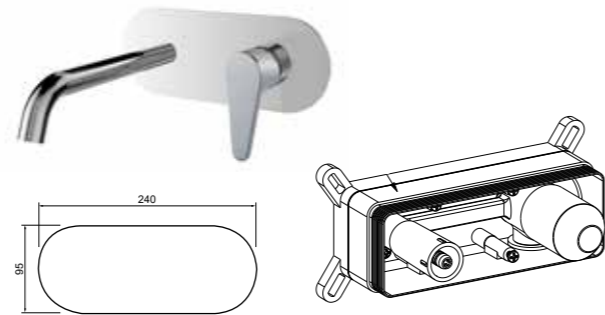

*88CR9503
Miscelatore lavabo a muro
Wall basin mixer K-BOX
ΕΝΤΟΙΧΙΣΜΕΝΗ ΝΙΠΗΤΡΟΣ K-BOX

CR € 182,06
NN / BB € 250,99

Ø 35 mm s/d
35 CA10 41