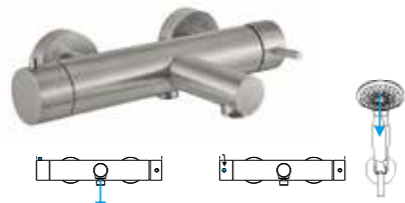

## 440AI7142

Miscelatore lavabo a muro con corpo in ottone.

Wall basin mixer with brass built-in body.

ΕΝΤΟΙΧΙΣΜΕΝΗ ΝΙΠΤΗΡΟΣ - INOX AISI 316L

ACCIAIO INOX AISI 316L € 581,96

Ø 35 mm s/d