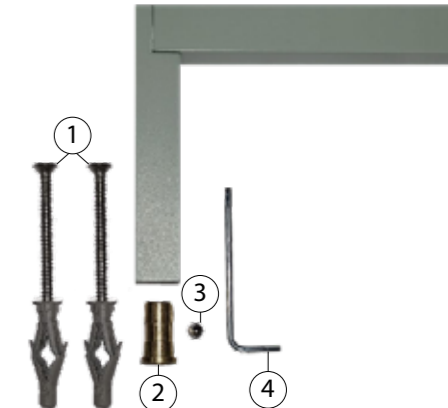

ΠΡΟΣΟΧΗ! ΤΑ ΣΚΛΗΡΑ ΚΑΘΑΡΙΣΤΙΚΑ ΠΡΟΚΑΛΟΥΝ ΔΙΑΒΡΩΣΗ