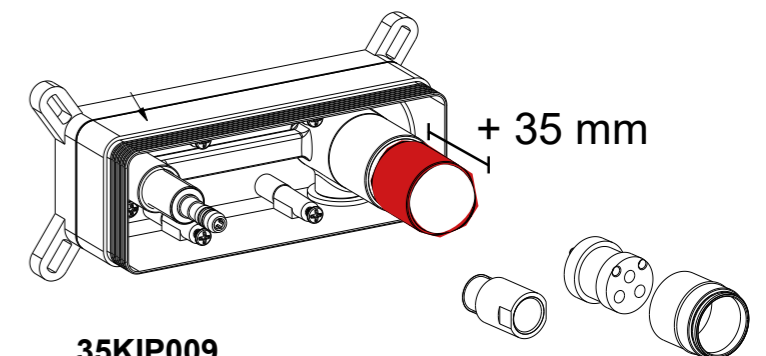

Built-in body for basin mixer with built-in k-box system with 1 plate

ΕΝΤΟΙΧ.ΚΟΡΜΟΣ 1 ΕΞΟΔΟΥ ΓΙΑ ΝΙΠΤΗΡΟΣ ΜΕ ΚΥΤΙΟ ΠΡΟΣΤΑΣΙΑΣ

35 CORC 26 :
€ 77,59 (chrome)

35CORN26 :
€ 108,63 (BLACK)

NN = Μαύρο ματ / Black matt

BB= Λευκό ματ / White matt

1 mm

100CRPE9512 KUBE

Parte esterna

External parts

ΜΟΝΟ ΕΞΩΤΕΡΙΚΑ ΜΕΡΗ

CR: € 169,04
NN / BB: € 265,06

1 mm

444CRPE9503 XENON SLIM

Parte esterna

External parts

ΜΟΝΟ ΕΞΩΤΕΡΙΚΑ ΜΕΡΗ

CR: € 127,03
NN / BB: € 181,26

1 mm

81CRPE9503 KEVON

Parte esterna

External parts

ΜΟΝΟ ΕΞΩΤΕΡΙΚΑ ΜΕΡΗ

CR: € 104,47
NN / BB: € 142,36

8 mm

140CRPE9518 DARK

Parte esterna

External parts

ΜΟΝΟ ΕΞΩΤΕΡΙΚΑ ΜΕΡΗ

CR: € 102,48
NN / BB: € 142,36

8 mm

140CRPE9532 DARK

Parte esterna

External parts

ΜΟΝΟ ΕΞΩΤΕΡΙΚΑ ΜΕΡΗ

CR: € 102,48
NN / BB: € 142,36

Corpo incasso per miscelatori lavabo a muro con piastre separate

Built-in body for basin mixer with separate plates

ΕΝΤΟΙΧ. ΚΟΡΜΟΣ 1 ΕΞΟΔΟΥ ΓΙΑ ΝΙΠΤΗΡΟΣ

35CORC26 SB:
€ 77,59 (chrome)

35CORN26 SB:
€ 108,63 (BLACK)

1 mm

444CRPE9523 XENON SLIM

Parte esterna

External parts

ΜΟΝΟ ΕΞΩΤΕΡΙΚΑ ΜΕΡΗ

CR: € 123,62
NN / BB: € 176,71

1 mm

444CRPE9513 XENON SLIM

Parte esterna

External parts

ΜΟΝΟ ΕΞΩΤΕΡΙΚΑ ΜΕΡΗ

CR: € 140,68
NN / BB: € 200,58

1 mm

88CRPE9503 KERA

Parte esterna

External parts

ΜΟΝΟ ΕΞΩΤΕΡΙΚΑ ΜΕΡΗ

CR: € 104,47
NN / BB: € 142,36

1 mm

444CRPE9533 XENON SLIM

Parte esterna

External parts

ΜΟΝΟ ΕΞΩΤΕΡΙΚΑ ΜΕΡΗ

CR: € 121,35
NN / BB: € 173,30

35KIP009

ΠΡΟΕΚΤΑΣΗ ΕΝΤΟΙΧ. Ø35mm

Extension kit for wall basin mixer Ø 35mm

€ 43,96