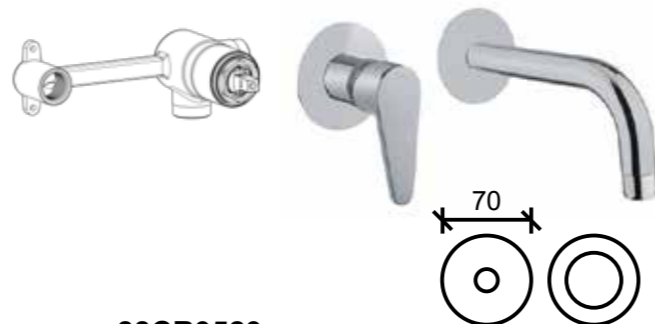

88CR9523
Miscelatore lavabo a muro
Wall basin mixer
ΕΝΤΟΙΧΙΣΜΕΝΗ ΝΙΠΗΤΡΟΣ

CR € 182,06
NN / BB € 250,99

Ø 35 mm s/d
35 CA10 41