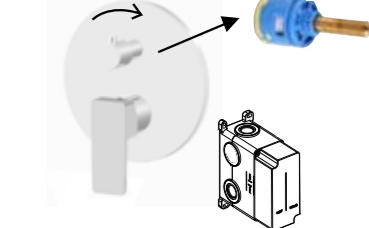

140CR9574
Miscelatore doccia incasso con deviatore ceramico 2 vie
2-way built-in shower mixer with ceramic diverter K-BOX
ΕΝΤΟΙΧΙΣΜΕΝΟΣ ΑΝΑΜΙΚΤΗΣ 2 ΕΞΟΔΩΝ, ΠΕΡΙΣΤΡΕΦΟΜΕΝΟΣ ΕΚΤΡΟΠΕΑΣ Κ-BOX

CR € 125,00
NN € 142,50

Ø 35 mm s/d 2 pioli
35 CAIO 41