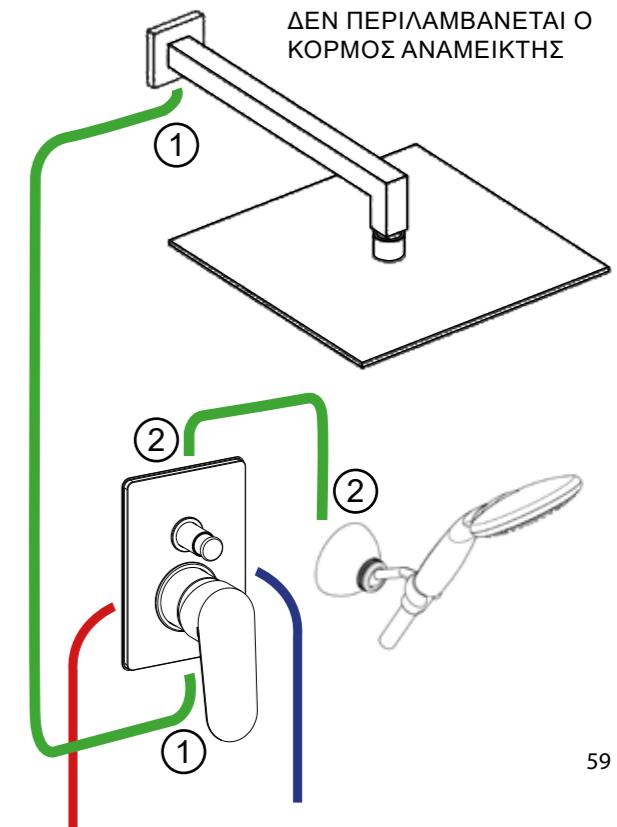

35KIP008
ΠΡΟΕΚΤΑΣΗ ΕΝΤΟΙΧ. ΑΝΑΜΙΚΤΗ 2 ΕΞΟΔΩΝ
Ø35mm (π.χ DARK)
Extension kit for built-in shower mixer with
diverter Ø 35mm

€ 69,83

ΤΙΜΕΣ ΜΟΝΟ ΓΙΑ
ΠΛΑΚΕΤΕΣ ΚΑΙ ΛΑΒΕΣ -
ΔΕΝ ΠΕΡΙΛΑΜΒΑΝΕΤΑΙ Ο
ΚΟΡΜΟΣ ΑΝΑΜΕΙΚΤΗΣ