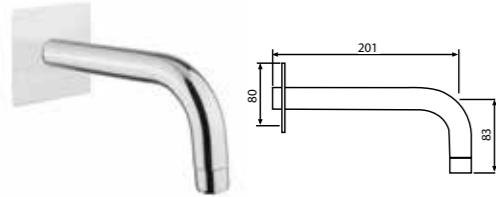

ΒΡΑΧΙΟΝΕΣ ΝΤΟΥΖ SHOWER ARMS

30 CR 8620
Braccio doccia 35 cm.
Shower arm cm 35.
ΒΡΑΧΙΟΝΑΣ 35 cm.
CR € 46,50

30 CR 8622
Braccio doccia 50 cm.
Shower arm cm 50.
ΒΡΑΧΙΟΝΑΣ 50 cm.
CR € 76,51

30 CR 8626
Braccio doccia 35 cm.
Shower arm cm 35.
ΒΡΑΧΙΟΝΑΣ ΚΥΒΙΚΟΣ 35 cm.
CR € 135,99

30 CR 8627
Braccio doccia quadrato
verticale 20 cm.
Vertical shower arm 20 cm.
ΒΡΑΧΙΟΝΑΣ ΟΡΟΦΗΣ
ΚΥΒΙΚΟΣ. ΔΙΑΤΙΘΕΤΑΙ ΣΕ 20CM,
30CM
CR € 59,16

30 CR 8623
Braccio doccia tondo verticale 20 cm.
Vertical brass shower arm 20 cm.
ΒΡΑΧΙΟΝΑΣ ΟΡΟΦΗΣ ΚΥΛΙΝΔΡΙΚΟΣ.
ΔΙΑΤΙΘΕΤΑΙ ΣΕ 10CM , 20CM,30CM
30 CR 8623 - 20cm - **CR € 52,59**
30 CR 8624 - 10cm - **CR € 52,59**
30 CR 8625 - 30cm - **CR € 60,95**

NN € 69,95
NN € 69,95
NN € 81,06

ΣΤΟΜΙΑ ΕΚΡΟΗΣ WALL SPOUT

35BOC040
Bocca a muro 20 cm piastra quadrata.
Wall spout 20 cm, square plate.
ΣΤΟΜΙΟ ΕΚΡΟΗΣ ΜΕ ΡΟΖΕΤΑ ΤΕΤΡΑΓΩΝΗ.
CR € 62,62
NN € 83,33

30 CR 8778
Bocca a muro 20 cm
piastra tonda ø80 mm.
Wall spout 20 cm, round
plate ø80 mm.
ΣΤΟΜΙΟ ΕΚΡΟΗΣ ΜΕ ΡΟΖΕΤΑ ΚΥΚΛΙΚΗ.
CR € 40,24