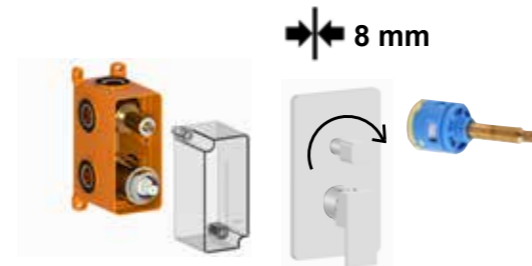

\* **100CR9512**  
Miscelatore lavabo a muro  
Wall basin mixer K-BOX  
ΕΝΤΟΙΧΙΣΜΕΝΗ ΝΙΠΤΗΡΟΣ K-BOX

CR € 246,63  
NN € 373,69

Ø 35 mm s/d  
35 CA10 41

**100CR9554**  
Miscelatore doccia incasso 2 vie K-BOX  
2-way built-in shower mixer with diverter  
K-BOX  
ΕΝΤΟΙΧΙΣΜΕΝΟΣ ΑΝΑΜΙΚΤΗΣ ΔΥΟ  
ΕΞΟΔΩΝ K-BOX

CR € 138,38  
Ø 35 mm s/d  
35 CA10 41

**100CR7517**  
Miscelatore doccia incasso 2 vie  
2-way built-in shower mixer with diverter  
ΕΝΤΟΙΧΙΣΜΕΝΟΣ ΑΝΑΜΙΚΤΗΣ ΔΥΟ  
ΕΞΟΔΩΝ

CR € 109,77  
NN / BB € 194,80  
Ø 42 mm s/d  
35 BL10 45