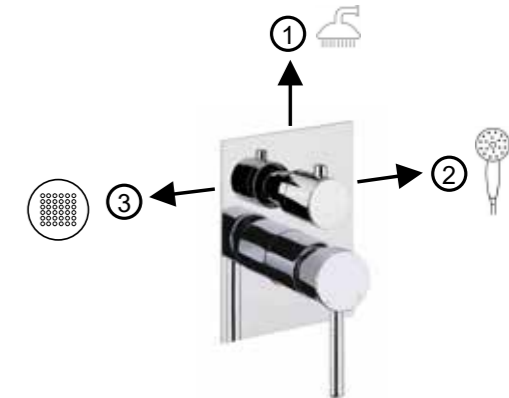

ΥΔΡΟΑΝΑΜΙΚΤΗΡ ΛΟΥΤΗΡΑ ΕΠΙΤΟΙΧΟΣ ΜΕ ΚΑΤΑΙΟΝΗΣΤΗΡΑ ΧΕΙΡΟΣ.

CR € 210,22
NN/BB € 228,49
Primavera € 273,96

444 CR 7515
Miscelatore doccia incasso. Built-in shower mixer. ΕΝΤΟΙΧΙΣΜΕΝΟΣ ΑΝΑΜΙΚΤΗΣ.

CR € 81,85
NN/BB € 97,77
Primavera € 115,96

444 CR 7517
Miscelatore doccia incasso con deviatore. 2-way built-in shower mixer with diverter. ΕΝΤΟΙΧΙΣΜΕΝΟΣ ΑΝΑΜΙΚΤΗΣ ΜΕ ΕΚΤΡΟΠΕΑ.

CR € 137,55
NN/BB € 164,84
Primavera € 193,25

444 CR 7501
Miscelatore doccia incasso con deviatore. 3-way built-in shower mixer with diverter. ΕΝΤΟΙΧΙΣΜΕΝΟΣ ΑΝΑΜΙΚΤΗΣ 3 ΕΞΟΔΩΝ