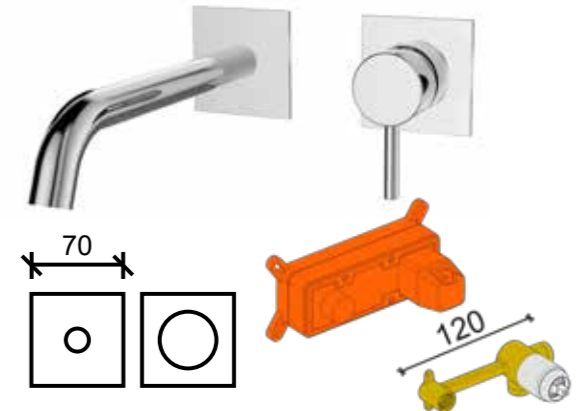

ΕΝΤΟΙΧΙΣΜΕΝΗ ΝΙΠΤΗΡΟΣ Κ-BOX

CR € 204,62
NN/BB € 289,89
Primavera € 345,58

* **444 CR 9513**
Miscelatore lavabo a muro.
Wall basin mixer.

ΕΝΤΟΙΧΙΣΜΕΝΗ ΝΙΠΤΗΡΟΣ Κ-BOX.

CR € 218,27
NN/BB € 309,21
Primavera € 367,18

* **444 CR 9523**
Miscelatore lavabo a muro.
Wall basin mixer K-BOX

ΕΝΤΟΙΧΙΣΜΕΝΗ ΝΙΠΤΗΡΟΣ Κ-BOX

CR € 201,21
NN/BB € 285,34
Primavera € 337,62

* **444 CR 9533**
Miscelatore lavabo a muro.
Wall basin mixer K-BOX