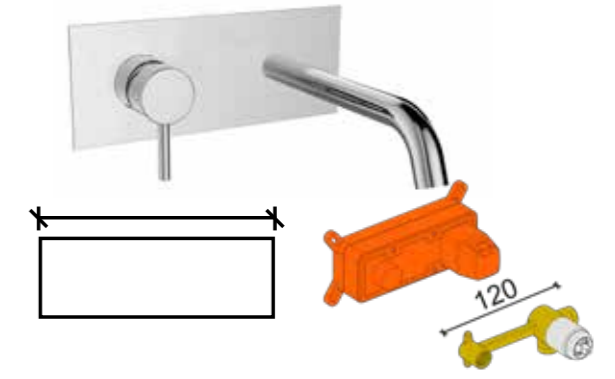

XENON 33MM SLIM

ART. 444CI5230
CIPRIA
€ 304,89

ART. 444BR5230
BORGOGNA
€ 304,89

ART. 444AM5230
ACQUAMARINA
€ 304,89

ART. 444TU5230
TURCHESE
€ 304,89

Εντοιχισμένη Νιπτήρος με σύστημα γρήγορης τοποθέτησης.

* **444 CR 9503**
Miscelatore lavabo a muro.
Wall basin mixer K-BOX

ΕΝΤΟΙΧΙΣΜΕΝΗ ΝΙΠΤΗΡΟΣ Κ-BOX

CR € 204,62
NN/BB € 289,89
Primavera € 345,58

* **444 CR 9513**
Miscelatore lavabo a muro.
Wall basin mixer.

ΕΝΤΟΙΧΙΣΜΕΝΗ ΝΙΠΤΗΡΟΣ Κ-BOX.

CR € 218,27
NN/BB € 309,21
Primavera € 367,18

* **444 CR 9523**
Miscelatore lavabo a muro.
Wall basin mixer K-BOX

ΕΝΤΟΙΧΙΣΜΕΝΗ ΝΙΠΤΗΡΟΣ Κ-BOX

CR € 201,21
NN/BB € 285,34
Primavera € 337,62

* **444 CR 9533**
Miscelatore lavabo a muro.
Wall basin mixer K-BOX