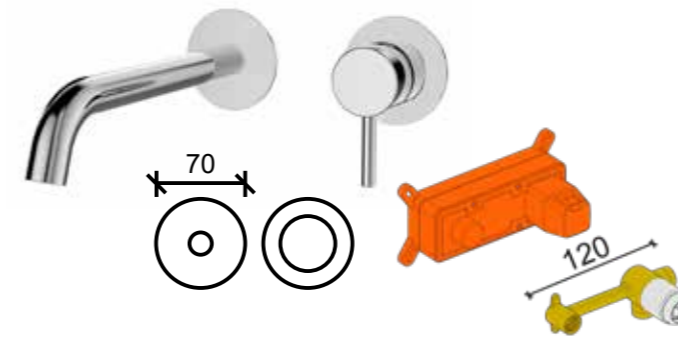

ΕΝΤΟΙΧΙΣΜΕΝΗ ΝΙΠΤΗΡΟΣ Κ-BOX

CR € 204,62
NN/BB € 289,89
Primavera € 345,58

* **444 CR 9513**
Miscelatore lavabo a muro.
Wall basin mixer.

ΕΝΤΟΙΧΙΣΜΕΝΗ ΝΙΠΤΗΡΟΣ Κ-BOX.

CR € 218,27
NN/BB € 309,21
Primavera € 367,18

* **444 CR 9523**
Miscelatore lavabo a muro.
Wall basin mixer K-BOX

ΕΝΤΟΙΧΙΣΜΕΝΗ ΝΙΠΤΗΡΟΣ Κ-BOX

CR € 201,21
NN/BB € 285,34
Primavera € 337,62

* **444 CR 9533**
Miscelatore lavabo a muro.
Wall basin mixer K-BOX