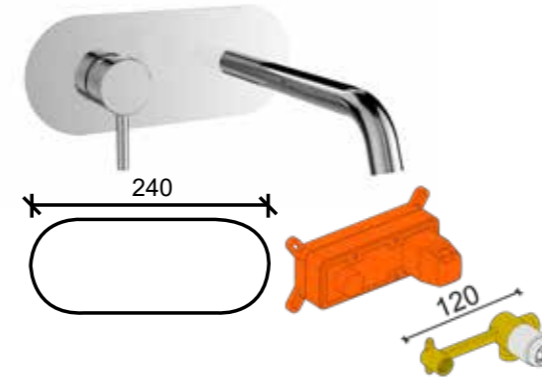

XENON 33MM SLIM

ART. 444CI5230
CIPRIA
€ 304,89

ART. 444BR5230
BORGOGNA
€ 304,89

ART. 444AM5230
ACQUAMARINA
€ 304,89

ART. 444TU5230
TURCHESE
€ 304,89

Εντοιχισμένη Νιπτήρος με σύστημα γρήγορης τοποθέτησης.

* **444 CR 9503**
Miscelatore lavabo a muro.
Wall basin mixer K-BOX

ΕΝΤΟΙΧΙΣΜΕΝΗ ΝΙΠΤΗΡΟΣ Κ-BOX

CR € 204,62
NN/BB € 289,89
Primavera € 345,58

* **444 CR 9513**
Miscelatore lavabo a muro.
Wall basin mixer.

ΕΝΤΟΙΧΙΣΜΕΝΗ ΝΙΠΤΗΡΟΣ Κ-BOX.

CR € 218,27
NN/BB € 309,21
Primavera € 367,18

CR € 290,57
NN/BB € 326,37
Primavera € 362,19

30CR8630
Soffione tondo mm Ø200 ultra sottile in acciaio con braccio doccia 350 mm.

Shower arm cm 35, ultra-thin shower head Ø200 mm in stainless steel.

ΚΩΔΩΝΑΣ INOX ΣΤΡΟΓΓΥΛΟΣ 200MM , 9LT-MIN ΕΩΣ 14LT/MIN ΜΕ ΟΡΕΙΧΑΛΚΙΝΟ ΒΡΑΧΙΟΝΑ 350MM