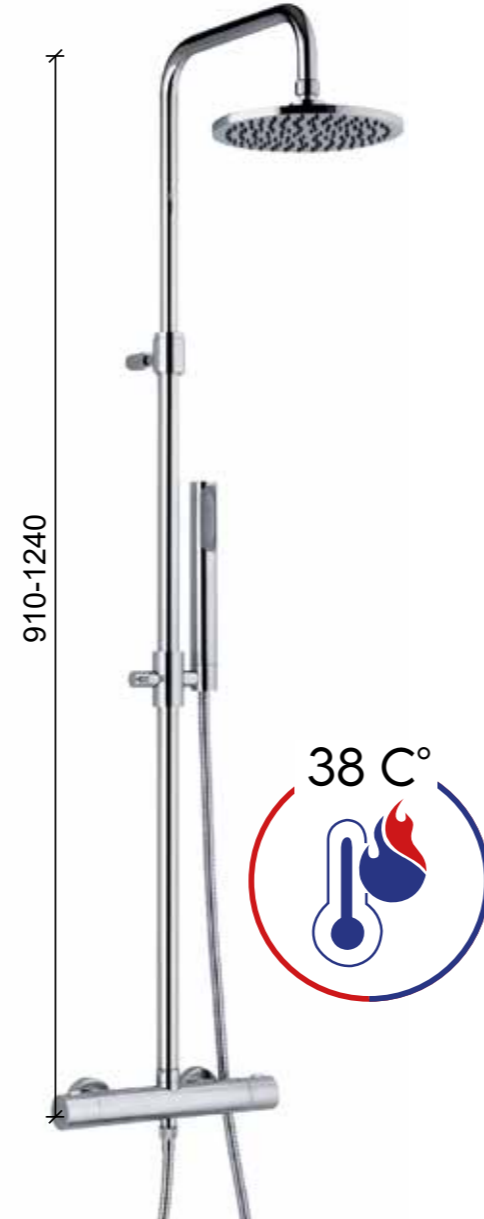

# SMART SHOWER MIXERS

NN = Μαύρο ματ / Black mat

915-1220

**100 CR 8545**  
Miscelatore doccia esterno, con deviatore incorporato, colonna telescopica, soffione PVC 200X200 mm, doccetta monogetto.

External shower mixer with telescopic column height from 915 mm 1220 mm, PVC shower head 200x200 mm and handshower.

ΜΠΑΤ. ΝΤΟΥΖΙΕΡΑΣ ΜΕ ΤΗΛΕΣΚΟΠ. ΣΤΗΛΗ ΑΠΟ 915 ΜΜ ΕΩΣ 1220 ΜΜ, ΚΩΔ. 200X200 PVC, ΕΝΣΩΜΑΤΩΜΕΝΟ ΕΚΤΡΟΠΕΑ, ΣΠΙΡΑΛ & ΝΤΟΥΖΑΚΙ

**CR € 339,40**  
**NN € 471,76**  
**PRIMAVERA €**

915-1220

**44 CR 5193**  
Miscelatore doccia esterno, con deviatore incorporato, colonna telescopica, soffione PVC Ø200 mm, doccetta monogetto.

External shower mixer with telescopic column height from 915 mm 1220 mm, PVC shower head Ø200 mm and handshower.

ΜΠΑΤ. ΝΤΟΥΖΙΕΡΑΣ ΜΕ ΤΗΛΕΣΚΟΠ. ΣΤΗΛΗ, ΚΩΔ. Ø200 PVC, ΕΝΣΩΜΑΤΩΜΕΝΟ ΕΚΤΡΟΠΕΑ, ΣΠΙΡΑΛ & ΝΤΟΥΖΑΚΙ

**CR € 315,13**  
**NN € 438,01**  
**PRIMAVERA €**

910-1240

**44 CR 0964**  
Miscelatore termostatico doccia esterno, con deviatore incorporato, colonna telescopica, soffione PVC 200 mm, doccetta.

Thermostatic shower mixer with telescopic column height from 915 mm 1220 mm, PVC shower head 200 mm and handshower.