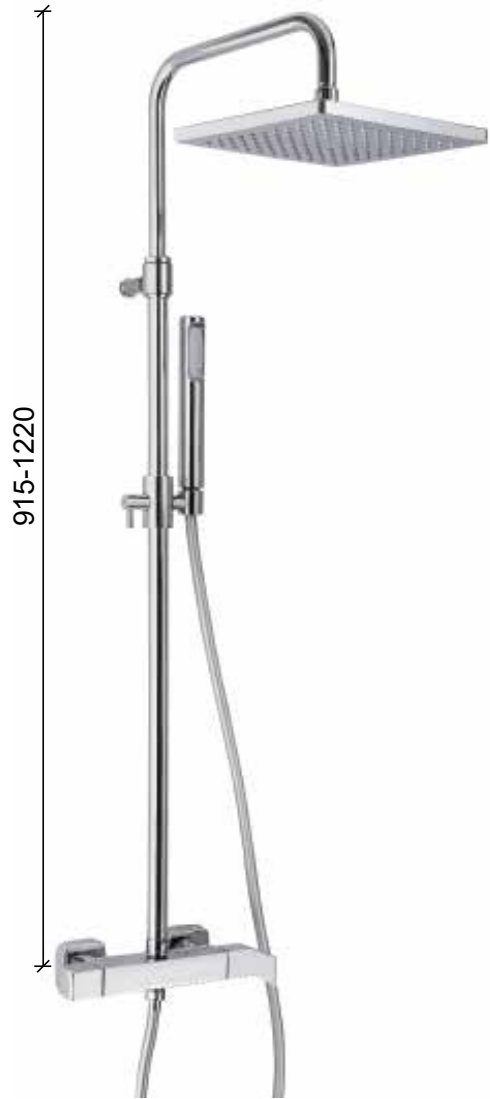

# SMART SHOWER MIXERS

NN = Μαύρο ματ / Black mat

915-1220

**100 CR 8545**  
Miscelatore doccia esterno, con deviatore incorporato, colonna telescopica, soffione PVC 200X200 mm, doccetta monogetto.

External shower mixer with telescopic column height from 915 mm 1220 mm, PVC shower head 200x200 mm and handshower.

ΜΠΑΤ. ΝΤΟΥΖΙΕΡΑΣ ΜΕ ΤΗΛΕΣΚΟΠ. ΣΤΗΛΗ ΑΠΟ 915 ΜΜ ΕΩΣ 1220 ΜΜ, ΚΩΔ. 200X200 PVC, ΕΝΣΩΜΑΤΩΜΕΝΟ ΕΚΤΡΟΠΕΑ, ΣΠΙΡΑΛ & ΝΤΟΥΖΑΚΙ

**CR € 339,40**  
**NN € 471,76**  
**PRIMAVERA €**

915-1220

**44 CR 5193**  
Miscelatore doccia esterno, con deviatore incorporato, colonna telescopica, soffione PVC Ø200 mm, doccetta monogetto.

External shower mixer with telescopic column height from 915 mm 1220 mm, PVC shower head Ø200 mm and handshower.

ΜΠΑΤ. ΝΤΟΥΖΙΕΡΑΣ ΜΕ ΤΗΛΕΣΚΟΠ. ΣΤΗΛΗ, ΚΩΔ. Ø200 PVC, ΕΝΣΩΜΑΤΩΜΕΝΟ ΕΚΤΡΟΠΕΑ, ΣΠΙΡΑΛ & ΝΤΟΥΖΑΚΙ

**CR € 315,13**  
**NN € 438,01**  
**PRIMAVERA €**

910-1240

**44 CR 0964**  
Miscelatore termostatico doccia esterno, con deviatore incorporato, colonna telescopica, soffione PVC 200 mm, doccetta.

Thermostatic shower mixer with telescopic column height from 915 mm 1220 mm, PVC shower head 200 mm and handshower.