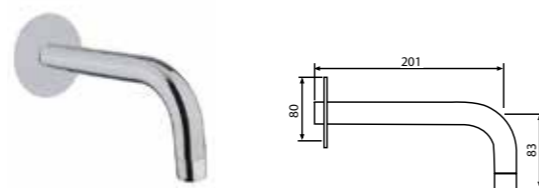

## ΣΤΟΜΙΑ ΕΚΡΟΗΣ WALL SPOUT

**35BOC040**  
Bocca a muro 20 cm piastra quadrata.  
Wall spout 20 cm, square plate.  
ΣΤΟΜΙΟ ΕΚΡΟΗΣ ΜΕ ΡΟΖΕΤΑ ΤΕΤΡΑΓΩΝΗ.

**CR € 62,62**  
**NN € 83,33**

**30 CR 8769**  
Bocca a muro 20 cm piastra tonda in acciaio  
Ø106 mm.  
Wall spout 20 cm, round plate Ø106 mm.  
ΣΤΟΜΙΟ ΕΚΡΟΗΣ ΜΕ ΡΟΖΕΤΑ ΚΥΚΛΙΚΗ.

**CR € 53,11**

**30 CR 8778**  
Bocca a muro 20 cm  
piastra tonda Ø80 mm.  
Wall spout 20 cm, round  
plate Ø80 mm.  
ΣΤΟΜΙΟ ΕΚΡΟΗΣ ΜΕ ΡΟΖΕΤΑ ΚΥΚΛΙΚΗ.

**CR € 40,24**

**30 CR 8774**  
Bocca quadrata Kube per lavabo.  
Kube square spout for basin mixers.  
ΣΤΟΜΙΟ ΕΚΡΟΗΣ ΚΥΒΙΚΟ.

**CR € 40,11**  
**NN € 69,63**

**30 0269 01**  
Doccia a pulsante bianca con flex bianco cm  
120 e supporto.  
White shut-off with flex cm 150 and holder.  
ΠΛΗΡΕΣ ΣΕΤ ΥΓΙΕΙΝΗΣ ΠΛΗΣΙΟΝ  
ΛΕΚΑΝΗΣ ΑΣΠΡΟ ΠΛΑΣΤΙΚΟ.