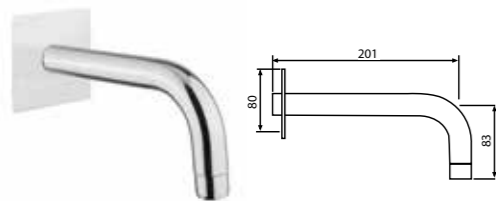

## ΣΤΟΜΙΑ ΕΚΡΟΗΣ WALL SPOUT

**35BOC040**  
Bocca a muro 20 cm piastra quadrata.  
Wall spout 20 cm, square plate.  
ΣΤΟΜΙΟ ΕΚΡΟΗΣ ΜΕ ΡΟΖΕΤΑ ΤΕΤΡΑΓΩΝΗ.

**CR € 62,62**  
**NN € 83,33**

**30 CR 8769**  
Bocca a muro 20 cm piastra tonda in acciaio  
Ø106 mm.  
Wall spout 20 cm, round plate Ø106 mm.  
ΣΤΟΜΙΟ ΕΚΡΟΗΣ ΜΕ ΡΟΖΕΤΑ ΚΥΚΛΙΚΗ.

**CR € 53,11**

**30 CR 8778**  
Bocca a muro 20 cm  
piastra tonda Ø80 mm.  
Wall spout 20 cm, round  
plate Ø80 mm.  
ΣΤΟΜΙΟ ΕΚΡΟΗΣ ΜΕ ΡΟΖΕΤΑ ΚΥΚΛΙΚΗ.

**CR € 40,24**

**30 CR 8774**  
Bocca quadrata Kube per lavabo.  
Kube square spout for basin mixers.  
ΣΤΟΜΙΟ ΕΚΡΟΗΣ ΚΥΒΙΚΟ.

**CR € 40,11**  
**NN € 69,63**

**30 0269 01**  
Doccia a pulsante bianca con flex bianco cm  
120 e supporto.  
White shut-off with flex cm 150 and holder.  
ΠΛΗΡΕΣ ΣΕΤ ΥΓΙΕΙΝΗΣ ΠΛΗΣΙΟΝ  
ΛΕΚΑΝΗΣ ΑΣΠΡΟ ΠΛΑΣΤΙΚΟ.