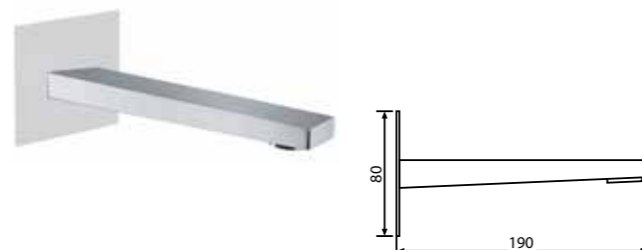

## ΣΤΟΜΙΑ ΕΚΡΟΗΣ WALL SPOUT

**35BOC040**  
Bocca a muro 20 cm piastra quadrata.  
Wall spout 20 cm, square plate.  
ΣΤΟΜΙΟ ΕΚΡΟΗΣ ΜΕ ΡΟΖΕΤΑ ΤΕΤΡΑΓΩΝΗ.

**CR € 62,62**  
**NN € 83,33**

**30 CR 8769**  
Bocca a muro 20 cm piastra tonda in acciaio  
Ø106 mm.  
Wall spout 20 cm, round plate Ø106 mm.  
ΣΤΟΜΙΟ ΕΚΡΟΗΣ ΜΕ ΡΟΖΕΤΑ ΚΥΚΛΙΚΗ.

**CR € 53,11**

**30 CR 8778**  
Bocca a muro 20 cm  
piastra tonda Ø80 mm.  
Wall spout 20 cm, round  
plate Ø80 mm.  
ΣΤΟΜΙΟ ΕΚΡΟΗΣ ΜΕ ΡΟΖΕΤΑ ΚΥΚΛΙΚΗ.

**CR € 40,24**

**30 CR 8774**  
Bocca quadrata Kube per lavabo.  
Kube square spout for basin mixers.  
ΣΤΟΜΙΟ ΕΚΡΟΗΣ ΚΥΒΙΚΟ.