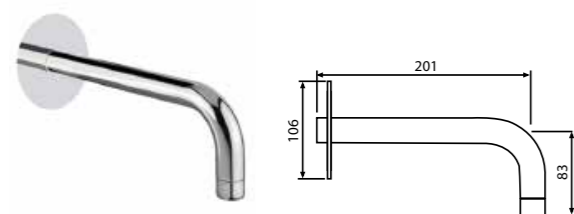

## ΣΤΟΜΙΑ ΕΚΡΟΗΣ WALL SPOUT

**35BOC040**  
Bocca a muro 20 cm piastra quadrata.  
Wall spout 20 cm, square plate.  
ΣΤΟΜΙΟ ΕΚΡΟΗΣ ΜΕ ΡΟΖΕΤΑ ΤΕΤΡΑΓΩΝΗ.

**CR € 62,62**  
**NN € 83,33**

**30 CR 8769**  
Bocca a muro 20 cm piastra tonda in acciaio  
Ø106 mm.  
Wall spout 20 cm, round plate Ø106 mm.  
ΣΤΟΜΙΟ ΕΚΡΟΗΣ ΜΕ ΡΟΖΕΤΑ ΚΥΚΛΙΚΗ.

**CR € 53,11**

**30 CR 8778**  
Bocca a muro 20 cm  
piastra tonda Ø80 mm.  
Wall spout 20 cm, round  
plate Ø80 mm.  
ΣΤΟΜΙΟ ΕΚΡΟΗΣ ΜΕ ΡΟΖΕΤΑ ΚΥΚΛΙΚΗ.

**CR € 40,24**

**30 CR 8774**  
Bocca quadrata Kube per lavabo.  
Kube square spout for basin mixers.  
ΣΤΟΜΙΟ ΕΚΡΟΗΣ ΚΥΒΙΚΟ.

**CR € 40,11**  
**NN € 69,63**

**30 0269 01**  
Doccia a pulsante bianca con flex bianco cm  
120 e supporto.  
White shut-off with flex cm 150 and holder.  
ΠΛΗΡΕΣ ΣΕΤ ΥΓΙΕΙΝΗΣ ΠΛΗΣΙΟΝ  
ΛΕΚΑΝΗΣ ΑΣΠΡΟ ΠΛΑΣΤΙΚΟ.