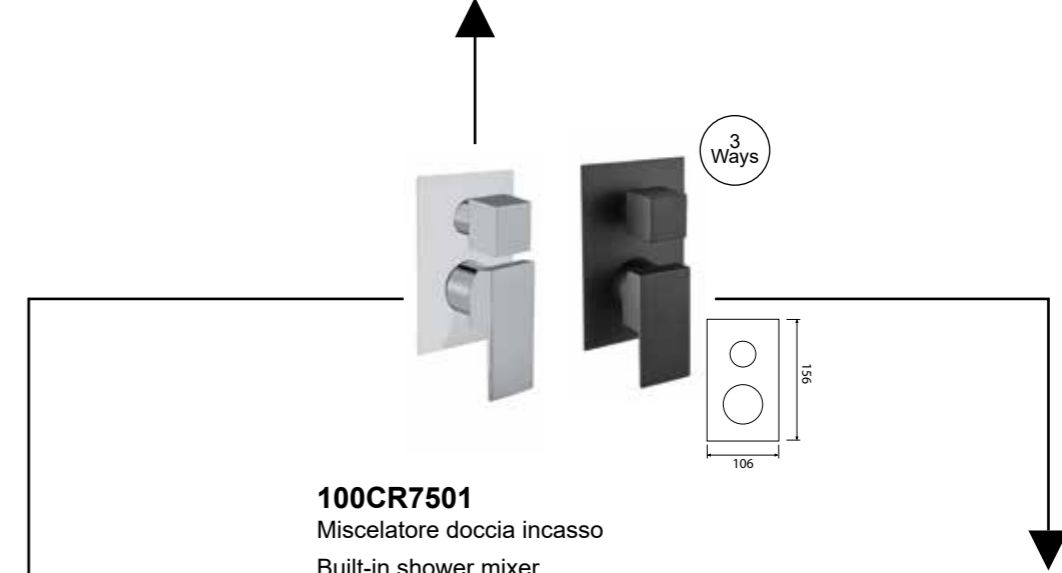

100CR7501
Miscelatore doccia incasso
Built-in shower mixer
ΕΝΤΟΙΧΙΣΜΕΝΟΣ ΑΝΑΜΙΚΤΗΣ ΤΡΙΩΝ ΕΞΟΔΩΝ

CR € 183,19
NN / BB € 304,37
PRIMAVERA € 358,09

Ø 42 mm s/d
35 BLI0 30

30CR8780
Soffioncino body spray
Body jet spray
ΕΝΤΟΙΧΙΖΟΜΕΝΟ ΤΕΤΡΑΓΩΝΟ JET

CR € 55,19
NN / BB € 66,09
PRIMAVERA € 77,76