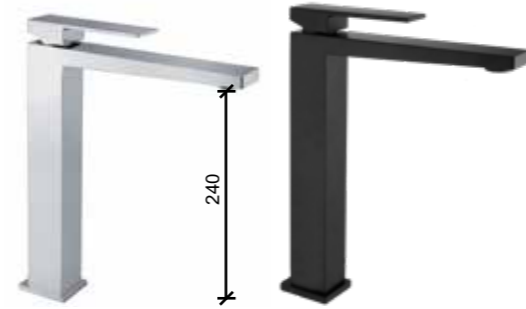

ΥΔΡΟΑΝΑΜΙΚΤΗΡ ΝΙΠΤΗΡΟΣ ΜΕ ΒΑΛΒΙΔΑ ΚΛΙΚ ΚΛΑΚ

CR € 138,02  
NN / BB € 261,76  
PRIMAVERA € 307,97

Ø 25 mm s/d  
35 CAI0 26

**100CR8519**  
Miscelatore lavabo, scarico click-clack, flex antitorsione cm 50

One hole basin mixer, click clack pop up waste, antitorsion flex cm 50.

ΥΔΡΟΑΝΑΜΙΚΤΗΡ ΝΙΠΤΗΡΟΣ ΜΕ ΒΑΛΒΙΔΑ ΚΛΙΚ ΚΛΑΚ

CR € 170,01  
NN / BB € 296,71  
PRIMAVERA € 342,76

Ø 25 mm s/d  
35 CAI0 26

**100CR8517**  
Miscelatore lavabo, scarico click-clack, flex antitorsione cm 70

One hole basin mixer, click clack pop up waste, antitorsion flex cm 70.

ΥΔΡΟΑΝΑΜΙΚΤΗΡ ΝΙΠΤΗΡΟΣ ΥΨΗΛΟΚΟΡΜΟΣ ΜΕ ΒΑΛΒΙΔΑ ΚΛΙΚ ΚΛΑΚ

CR € 207,82  
NN / BB € 367,86  
PRIMAVERA € 432,79

Ø 25 mm s/d  
35 CAI0 26

**100CR8535**  
Miscelatore bidet, scarico click-clack, flex antitorsione cm 50.  
One hole bidet mixer, click clack pop up waste, antitorsion flex cm 50.