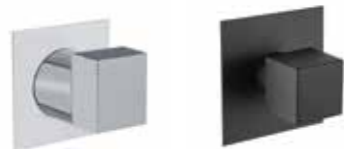

30CR8800
Deviatore incasso 3 vie
3-way built-in shower diverter
ΕΚΤΡΟΠΕΑΣ (ΑΠΟ ΜΙΑ ΠΑΡΟΧΗ
ΜΠΟΡΩ ΝΑ ΔΩΣΩ ΣΕ ΜΙΑ ΑΠΟ 3 ΕΞΟΔΟΥΣ)

CR € 174,48
NN / BB € 227,84
PRIMAVERA € 268,06