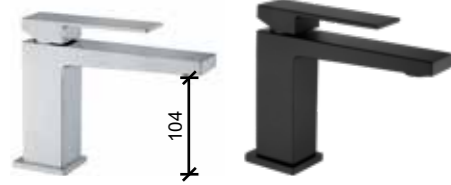

NN = Μαύρο ματ / Black mat

NN = Μαύρο ματ / Black mat

**100CR8515**  
Miscelatore lavabo, scarico click-clack, flex antitorsione cm 50

One hole basin mixer, click clack pop up waste, antitorsion flex cm 50.

ΥΔΡΟΑΝΑΜΙΚΤΗΡ ΝΙΠΤΗΡΟΣ ΜΕ ΒΑΛΒΙΔΑ ΚΛΙΚ ΚΛΑΚ

CR € 138,02  
NN / BB € 261,76  
PRIMAVERA € 307,97

Ø 25 mm s/d  
35 CAI0 26

**100CR8519**  
Miscelatore lavabo, scarico click-clack, flex antitorsione cm 50

One hole basin mixer, click clack pop up waste, antitorsion flex cm 50.

ΥΔΡΟΑΝΑΜΙΚΤΗΡ ΝΙΠΤΗΡΟΣ ΜΕ ΒΑΛΒΙΔΑ ΚΛΙΚ ΚΛΑΚ

CR € 170,01  
NN / BB € 296,71  
PRIMAVERA € 342,76

Ø 25 mm s/d  
35 CAI0 26

**100CR8517**  
Miscelatore lavabo, scarico click-clack, flex antitorsione cm 70

One hole basin mixer, click clack pop up waste, antitorsion flex cm 70.

ΥΔΡΟΑΝΑΜΙΚΤΗΡ ΝΙΠΤΗΡΟΣ ΥΨΗΛΟΚΟΡΜΟΣ ΜΕ ΒΑΛΒΙΔΑ ΚΛΙΚ ΚΛΑΚ

CR € 207,82  
NN / BB € 367,86  
PRIMAVERA € 432,79

Ø 25 mm s/d  
35 CAI0 26

**100CR8535**  
Miscelatore bidet, scarico click-clack, flex antitorsione cm 50.  
One hole bidet mixer, click clack pop up waste, antitorsion flex cm 50.