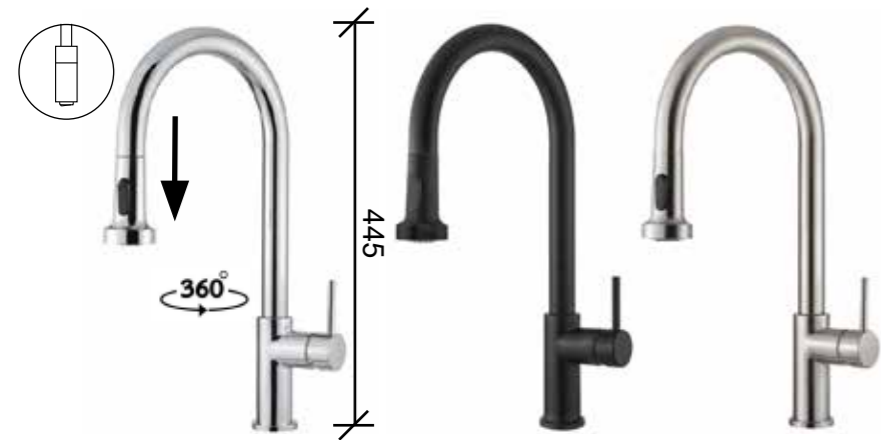

Kitchen

Ø 35 mm

306CR9202 _ TORINO

Miscelatore lavello, doccetta estraibile, flex cm 50.

One hole sink mixer, pull-out shower, flex cm 50.

ΥΔΡΟΑΝΑΜΙΚΤΗΡ ΝΕΡΟΧΥΤΗ ΜΕ ΕΞΕΡΧΟΜΕΝΗ ΚΕΦΑΛΗ.

CR € 158,06
NN € 179,66
AA € 195,71

Ø 35 mm s/d 90°
91A060190000

Ø 35 mm

306CR9219 _ GENOVA

Miscelatore lavello, doccetta estraibile, flex cm 50.

One hole sink mixer, pull-out shower, flex cm 50.

ΥΔΡΟΑΝΑΜΙΚΤΗΡ ΝΕΡΟΧΥΤΗ ΜΕ ΕΞΕΡΧΟΜΕΝΗ ΚΕΦΑΛΗ.

CR € 179,54
NN € 209,46

Ø 35 mm s/d 90°
91A060190000

Ø 25 mm

306CR9211 _ VENEZIA

Miscelatore lavello, flex cm 50.

One hole sink mixer, flex cm 50.

ΥΔΡΟΑΝΑΜΙΚΤΗΡ ΝΕΡΟΧΥΤΗ.

CR € 124,01
NN € 138,67

Ø 25 mm s/d 90°
91AC1072000

Ø 35 mm

306CR9218 _ MILANO

Miscelatore lavello, doccetta estraibile, flex cm 50.

One hole sink mixer, pull-out shower, flex cm 50.

ΥΔΡΟΑΝΑΜΙΚΤΗΡ ΝΕΡΟΧΥΤΗ ΜΕ ΕΞΕΡΧΟΜΕΝΗ ΚΕΦΑΛΗ.

CR € 163,59
NN € 184,08

Ø 35 mm s/d 90°
91A060190000