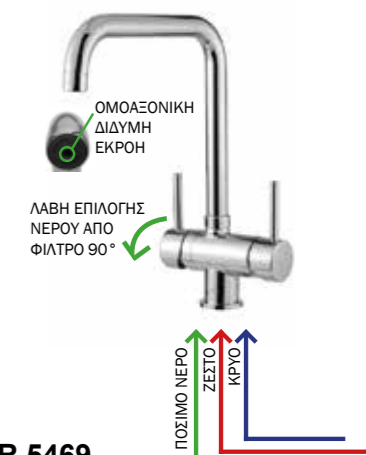

CR € 79,43  Ø 35 mm s/d
35 BL10 21

Kyma

75 CR 5431
Miscelatore lavello, flex cm. 35.
One hole sink mixer, flex cm 35.
ΥΔΡΟΑΝΑΜΙΚΤΗΡ ΝΕΡΟΧΥΤΗ ΜΕ
ΕΞΕΡΧΟΜΕΝΗ ΚΕΦΑΛΗ.

CR € 157,94  Ø 35 mm s/d 90°
35 BL10 24

75 CR 4395
Miscelatore lavello, flex cm. 35.
One hole sink mixer, flex cm 35.
ΥΔΡΟΑΝΑΜΙΚΤΗΡ ΝΕΡΟΧΥΤΗ ΜΕ
ΕΞΕΡΧΟΜΕΝΗ ΚΕΦΑΛΗ.

CR € 135,67  Ø 42 mm c/d
35 BL10 30

32 CR 4160
Miscelatore lavello, acqua
depurata, flex cm 35.
One hole sink mixer, inlet for filtered
water, flex cm 35.
ΥΔΡΟΑΝΑΜΙΚΤΗΡ ΝΕΡΟΧΥΤΗ 3
ΠΑΡΟΧΩΝ.

CR € 117,09  Ø 42 mm s/d
35 BL10 30

32 CR 4319
Miscelatore lavello, acqua depurata,
flex cm 35.
One hole sink mixer, inlet for filtered
water, flex cm 35.
ΥΔΡΟΑΝΑΜΙΚΤΗΡ ΝΕΡΟΧΥΤΗ 3
ΠΑΡΟΧΩΝ.

CR € 129,58  Ø 42 mm c/d
35 BL10 30

44 CR 5469
Miscelatore lavello con
deviatore per acqua potabile.
One hole sink mixer with drinking water
diverter.
ΥΔΡΟΑΝΑΜΙΚΤΗΡ ΝΕΡΟΧΥΤΗ 3
ΠΑΡΟΧΩΝ ΟΜΟΑΞΟΝΙΚΗ.

CR € 298,74

Jafar

ZZ = Bronze

47 CR 5413
Miscelatore lavello, flex cm 35.
One hole sink mixer, flex cm 35.
ΥΔΡΟΑΝΑΜΙΚΤΗΡ ΝΕΡΟΧΥΤΗ ΜΕ
ΠΕΡΙΣΤΡΕΦΟΜΕΝΟ ΚΑΜΠΥΛΟ
ΡΑΜΦΟΣ.

CR € 81,55
ZZ € 130,46  Ø 42 mm c/d
35 BL10 30