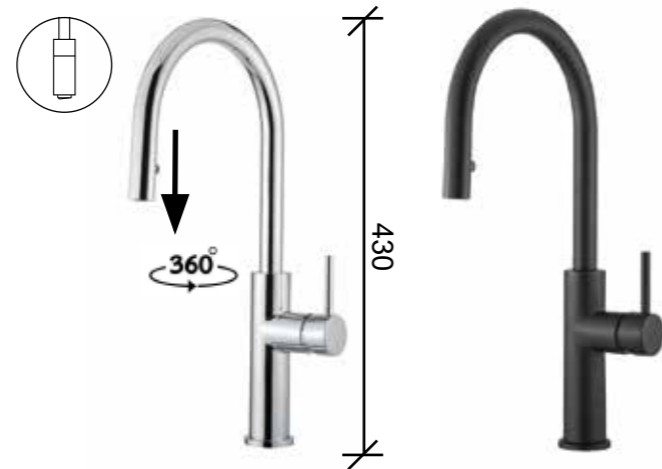

Kitchen

Ø 35 mm

306CR9202 _ TORINO

Miscelatore lavello, doccetta estraibile, flex cm 50.

One hole sink mixer, pull-out shower, flex cm 50.

ΥΔΡΟΑΝΑΜΙΚΤΗΡ ΝΕΡΟΧΥΤΗ ΜΕ ΕΞΕΡΧΟΜΕΝΗ ΚΕΦΑΛΗ.

CR € 158,06
NN € 179,66
AA € 195,71

Ø 35 mm s/d 90°
91A060190000

Ø 35 mm

306CR9219 _ GENOVA

Miscelatore lavello, doccetta estraibile, flex cm 50.

One hole sink mixer, pull-out shower, flex cm 50.

ΥΔΡΟΑΝΑΜΙΚΤΗΡ ΝΕΡΟΧΥΤΗ ΜΕ ΕΞΕΡΧΟΜΕΝΗ ΚΕΦΑΛΗ.

CR € 179,54
NN € 209,46

Ø 35 mm s/d 90°
91A060190000

Ø 25 mm

306CR9211 _ VENEZIA

Miscelatore lavello, flex cm 50.

One hole sink mixer, flex cm 50.

ΥΔΡΟΑΝΑΜΙΚΤΗΡ ΝΕΡΟΧΥΤΗ.

CR € 124,01
NN € 138,67

Ø 25 mm s/d 90°
91AC1072000

Ø 35 mm

306CR9218 _ MILANO

Miscelatore lavello, doccetta estraibile, flex cm 50.

One hole sink mixer, pull-out shower, flex cm 50.

ΥΔΡΟΑΝΑΜΙΚΤΗΡ ΝΕΡΟΧΥΤΗ ΜΕ ΕΞΕΡΧΟΜΕΝΗ ΚΕΦΑΛΗ.

CR € 163,59
NN € 184,08

Ø 35 mm s/d 90°
91A060190000