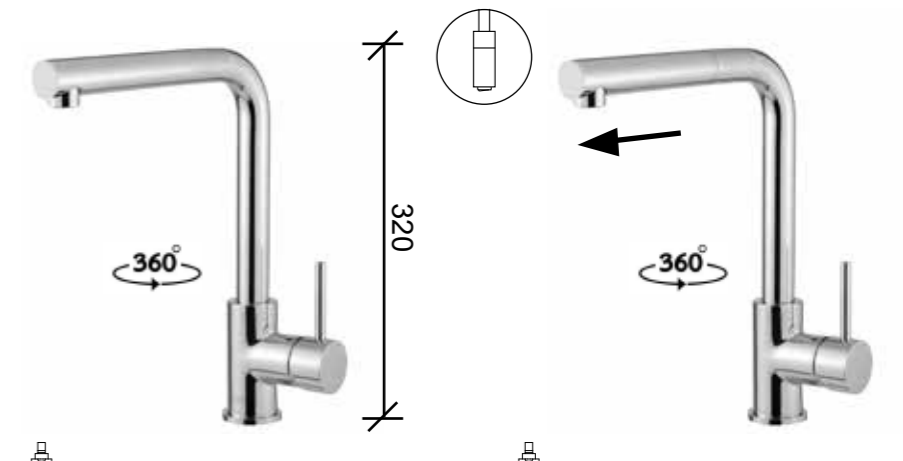

Ø 35 mm

306CR9218 _ MILANO

Miscelatore lavello, doccetta estraibile, flex cm 50.

One hole sink mixer, pull-out shower, flex cm 50.

ΥΔΡΟΑΝΑΜΙΚΤΗΡ ΝΕΡΟΧΥΤΗ ΜΕ ΕΞΕΡΧΟΜΕΝΗ ΚΕΦΑΛΗ.

CR € 163,59
NN € 184,08

Ø 35 mm s/d 90°
91A060190000

Ø 35 mm

306CR9208 _ TRIESTE

Miscelatore lavello, flex cm 50.

One hole sink mixer, flex cm 50.

ΥΔΡΟΑΝΑΜΙΚΤΗΡ ΝΕΡΟΧΥΤΗ.

CR € 122,63
NN € 138,95

Ø 35 mm s/d 90°
91A060190000

Ø 35 mm

306CR9215 _ FIRENZE

Miscelatore lavello, flex cm 50.

One hole sink mixer, flex cm 50.

ΥΔΡΟΑΝΑΜΙΚΤΗΡ ΝΕΡΟΧΥΤΗ.

CR € 126,22
NN € 142,55

Ø 35 mm s/d 90°
91A060190000

Ø 35 mm

306CR9403 _ CATANIA