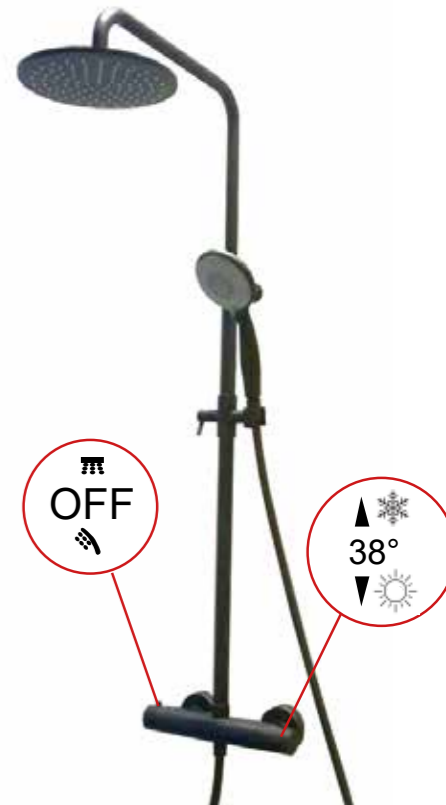

**NN € 77,38** Ø 42 mm s/d 35 BLI0 30

**NN € 139,92** Ø 42 mm s/d 35 BLI0 30

**NN € 248,40** Ø 42 mm s/d 35 BLI0 30

**30 N398 N5**  
Set saliscendi 90-22 con doccia Silla 3 getti, flex in pvc.  
Sliding rail with 3-jet shower, silver flex.  
ΒΕΡΓΑ ΣΤΗΡΙΞΗΣ ΜΕ ΤΗΛΕΦΩΝΟ ΚΑΙ ΣΠΥΡΑΛ PVC ΣΕ ΜΑΥΡΗ ΑΠΟΧΡΩΣΗ.  
**NN € 155,42**

**30 N398 N1**  
Set saliscendi 90-22 con supporto.  
Sliding rail with holder.  
ΒΕΡΓΑ ΣΤΗΡΙΞΗΣ.  
**NN € 132,81**

**44 NN 0932**  
Miscelatore termostatico doccia esterno, con deviatore incorporato, colonna telescopica, soffione Ø200 mm, doccetta idromassaggio.  
Thermostatic shower mixer with column, diverter, Ø200 mm shower head, massage shower.  
ΘΕΡΜΟΣΤΑΤΙΚΗ ΝΤΟΥΖΙΕΡΑ ΜΑΥΡΗ ΜΕ ΤΗΛΕΣΚΟΠΙΚΗ ΣΤΗΛΗ, ΚΩΔΩΝΑ Ø200 mm & ΣΠΥΡΑΛ & ΤΗΛΕΦΩΝΟ.  
**NN € 891,19**