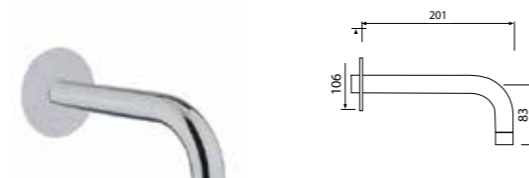

CR € 184,65
NN / BB € 395,06

Ø 35 mm s/d
35 BLI0 21

88CR5542
Miscelatore doccia
External shower mixer with shower set
ΥΔΡΟΑΝΑΜΙΚΤΗΡ ΛΟΥΤΗΡΑ
ΕΠΙΤΟΙΧΟΣ ΜΕ ΚΑΤΑΙΟΝΗΣΤΗΡΑ ΧΕΙΡΟΣ

CR € 159,91
NN / BB € 357,53

Ø 35 mm s/d
35 BLI0 21

***88CR9503**
Miscelatore lavabo a muro
Wall basin mixer K-BOX
ΕΝΤΟΙΧΙΣΜΕΝΗ ΝΙΠΤΗΡΟΣ K-BOX

CR € 182,06
NN / BB € 250,99

Ø 35 mm s/d
35 CAI0 41

88CR7547
Miscelatore lavabo a muro
Wall basin mixer
ΕΝΤΟΙΧΙΣΜΕΝΗ ΝΙΠΤΗΡΟΣ

CR € 113,77
NN / BB € 246,60

Ø 42 mm s/d
35 BLI0 30

30CR8769
Bocca tonda
Round spout
ΣΤΟΜΙΟ ΕΚΡΟΗΣ ΚΥΛΙΝΔΡΙΚΟ

CR € 53,11
NN / BB € 129,41

30CR8630
Soffione tondo mm Ø200 ultra sottile in acciaio con braccio doccia 350 mm.
Ultra-thin shower head in stainless steel mm Ø200 with shower arm 350 mm.
ΚΩΔΩΝΑΣ ΙΝΟΧ ΣΤΡΟΓΓΥΛΟΣ 200mm , 9lt-min εως 14lt/min με Ορειχαλκινο βραχιονα 350μmm