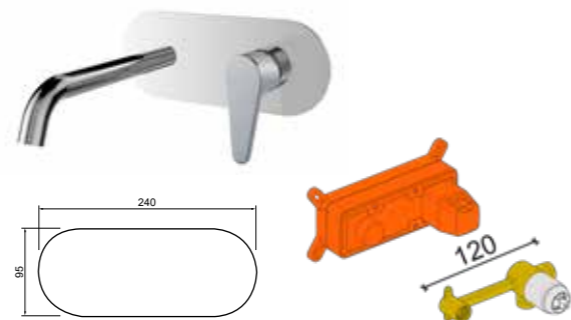

CR € 184,65
NN / BB € 395,06

Ø 35 mm s/d
35 BLI0 21

88CR5542
Miscelatore doccia
External shower mixer with shower set
ΥΔΡΟΑΝΑΜΙΚΤΗΡ ΛΟΥΤΗΡΑ
ΕΠΙΤΟΙΧΟΣ ΜΕ ΚΑΤΑΙΟΝΗΣΤΗΡΑ ΧΕΙΡΟΣ

CR € 159,91
NN / BB € 357,53

Ø 35 mm s/d
35 BLI0 21

***88CR9503**
Miscelatore lavabo a muro
Wall basin mixer K-BOX
ΕΝΤΟΙΧΙΣΜΕΝΗ ΝΙΠΤΗΡΟΣ K-BOX

CR € 182,06
NN / BB € 250,99

Ø 35 mm s/d
35 CAI0 41

88CR7547
Miscelatore lavabo a muro
Wall basin mixer
ΕΝΤΟΙΧΙΣΜΕΝΗ ΝΙΠΤΗΡΟΣ

CR € 113,77
NN / BB € 246,60

Ø 42 mm s/d
35 BLI0 30

30CR8769
Bocca tonda
Round spout
ΣΤΟΜΙΟ ΕΚΡΟΗΣ ΚΥΛΙΝΔΡΙΚΟ

CR € 53,11
NN / BB € 129,41

30CR8630
Soffione tondo mm Ø200 ultra sottile in acciaio con braccio doccia 350 mm.
Ultra-thin shower head in stainless steel mm Ø200 with shower arm 350 mm.
ΚΩΔΩΝΑΣ ΙΝΟΧ ΣΤΡΟΓΓΥΛΟΣ 200mm , 9lt-min εως 14lt/min με Ορειχαλκινο βραχιονα 350μmm