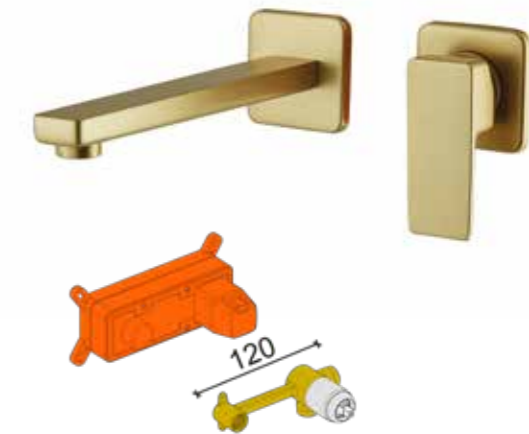

Primavera € 239,87

 Ø 25 mm s/d
35 CA10 26

140OS4418

Miscelatore lavabo, scarico click-clack, flex antitorsione cm 70

One hole basin mixer, click clack pop up waste, antitorsion flex cm 70.

ΥΔΡΟΝΑΜΙΚΤΗΡ ΝΙΠΤΗΡΟΣ ΥΨΗΛΟΚΟΡΜΟΣ ΜΕ ΒΑΛΒΙΔΑ ΚΛΙΚ ΚΛΑΚ

Primavera € 367,18

 Ø 25 mm s/d
35 CA10 26

140OS4451

Miscelatore vasca

Bath mixer with shower set

ΥΔΡΟΝΑΜΙΚΤΗΡ ΛΟΥΤΗΡΑ ΕΠΙΤΟΙΧΟΣ ΜΕ ΚΑΤΑΙΟΝΗΣΤΗΡΑ ΧΕΙΡΟΣ

Primavera € 306,93

 Ø 25 mm s/d
35 CA10 26

140OS9532

Miscelatore lavabo a muro

Wall basin mixer K-BOX

ΕΝΤΟΙΧΙΣΜΕΝΗ ΝΙΠΤΗΡΟΣ Κ-BOX

Primavera € 338,77

 Ø 35 mm s/d 2 pioli
35 CA10 41

GOLD Version

19OSB010
Porta sapone in vetro satinato.