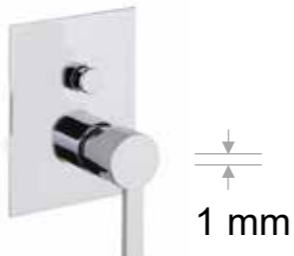

CR € 88,72  Ø 42 mm s/d
35 BLI0 30

81 CR 7517
Miscelatore doccia incasso.

2-way built-in shower mixer.

ΕΝΤΟΙΧΙΣΜΕΝΟΣ ΑΝΑΜΙΚΤΗΣ ΜΕ
ΕΚΤΡΟΠΕΑ.

CR € 104,56  Ø 42 mm s/d
35 BLI0 30

81 CR 7506
Miscelatore doccia incasso.

2-way built-in shower mixer.

ΕΝΤΟΙΧΙΣΜΕΝΟΣ ΑΝΑΜΙΚΤΗΣ ΜΕ
ΕΚΤΡΟΠΕΑ.

CR € 114,12  Ø 42 mm s/d
35 BLI0 30

Κυρο

86 CR 6517
Miscelatore doccia incasso.

2-way built-in shower mixer.

ΕΝΤΟΙΧΙΣΜΕΝΟΣ ΑΝΑΜΙΚΤΗΣ ΜΕ
ΕΚΤΡΟΠΕΑ.

CR € 88,72  Ø 42 mm s/d
35 BLI0 30

Καtana

77 CR 7517
Miscelatore doccia incasso.

2-way built-in shower mixer.

ΕΝΤΟΙΧΙΣΜΕΝΟΣ ΑΝΑΜΙΚΤΗΣ ΜΕ
ΕΚΤΡΟΠΕΑ.

CR € 104,56  Ø 42 mm s/d
35 BLI0 30

77 CR 7506
Miscelatore doccia incasso.

2-way built-in shower mixer.

ΕΝΤΟΙΧΙΣΜΕΝΟΣ ΑΝΑΜΙΚΤΗΣ ΜΕ
ΕΚΤΡΟΠΕΑ.

CR € 114,12  Ø 42 mm s/d
35 BLI0 30

Μαx

32 CR 1333
Miscelatore doccia incasso.

2-way built-in shower mixer.

ΕΝΤΟΙΧΙΣΜΕΝΟΣ ΑΝΑΜΙΚΤΗΣ ΜΕ
ΕΚΤΡΟΠΕΑ.