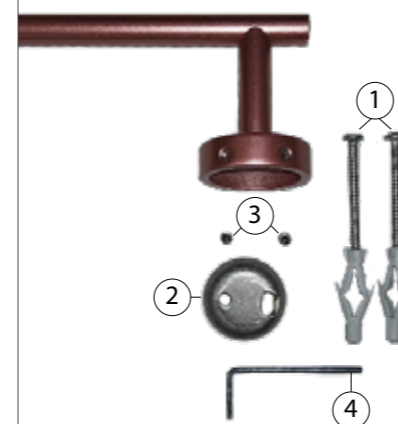

Towel ring.

MINI ΚΡΙΚΟΣ

CR	€ 80,71
NN / BB	€ 112,54
PRIMAVERA	€ 129,59

ΣΕΤ ΣΤΗΡΙΞΗΣ

35 KDF0 TO

€ 10,63

Fixing kit

- | | |
|---------------------------------------|----------------|
| 1. Screw and dowels
Βίδες και ούπα | Steel AISI 304 |
| 2. Fixing plate
Πλάκα στερέωσης | Steel AISI 304 |
| 3. Screw M5x6
Βίδα M5x6 | Steel AISI 304 |
| 4. Allen Key
Εργαλείο βιδώματος | Steel AISI 304 |