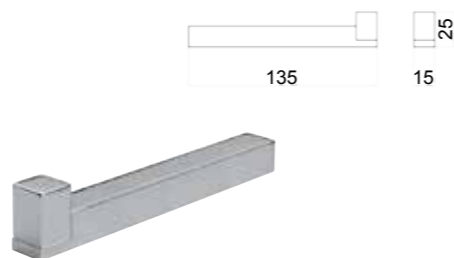

ΚΕΡΑΜΙΚΗ ΘΗΚΗ ΓΙΑ ΚΡΕΜΟΣΑΠΟΥΝΟ

CR € 145,51
NN / BB € 204,62
PRIMAVERA € 233,04

19CRC601

Appendino.

Hook.

ΓΑΝΤΖΟΣ

CR € 56,84
NN / BB € 79,58
PRIMAVERA € 90,94

19CRC400

Porta salvietta 40 cm.

Towel rail 40 cm.

ΠΕΤΣΕΤΟΚΡΕΜΑΣΤΡΑ 40cm

CR € 88,67
NN / BB € 123,91
PRIMAVERA € 142,10

19CRC520

Porta rotolo.

Toilet roll holder.

ΧΑΡΤΟΘΗΚΗ