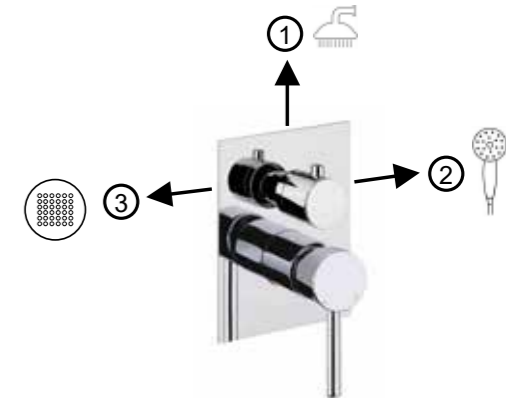

444 CR 7501
Miscelatore doccia incasso con deviatore. 3-way built-in shower mixer with diverter. ΕΝΤΟΙΧΙΣΜΕΝΟΣ ΑΝΑΜΙΚΤΗΣ 3 ΕΞΟΔΩΝ

CR € 211,44
NN/BB € 253,50
Primavera € 296,71

CR € 82,99
NN/BB € 98,90
Primavera € 118,22

CR € 140,36
NN/BB € 165,97
Primavera € 195,53