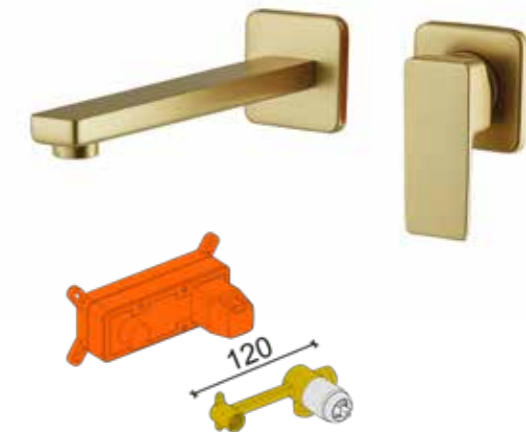

140OS9532

Miscelatore lavabo a muro

Wall basin mixer K-BOX

ΕΝΤΟΙΧΙΣΜΕΝΗ ΝΙΠΤΗΡΟΣ Κ-BOX

Primavera € 338,77