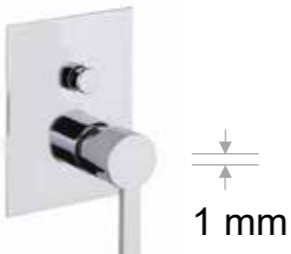

Κatana

77 CR 7517
Miscelatore doccia incasso.
2-way built-in shower mixer.
ΕΝΤΟΙΧΙΣΜΕΝΟΣ ΑΝΑΜΙΚΤΗΣ ΜΕ
ΕΚΤΡΟΠΕΑ.
CR € 104,56 Ø 42 mm s/d
35 BLI0 30