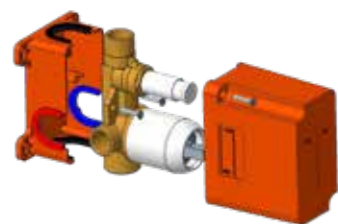

35 PACR 02
Corpo miscelatore doccia
incasso con deviatore due uscite.

2-way built-in body.

ΚΟΡΜΟΣ ΕΝΤΟΙΧ.
ΓΙΑ ΔΥΟ ΕΞΟΔΟΥΣ.

CR € 78,65