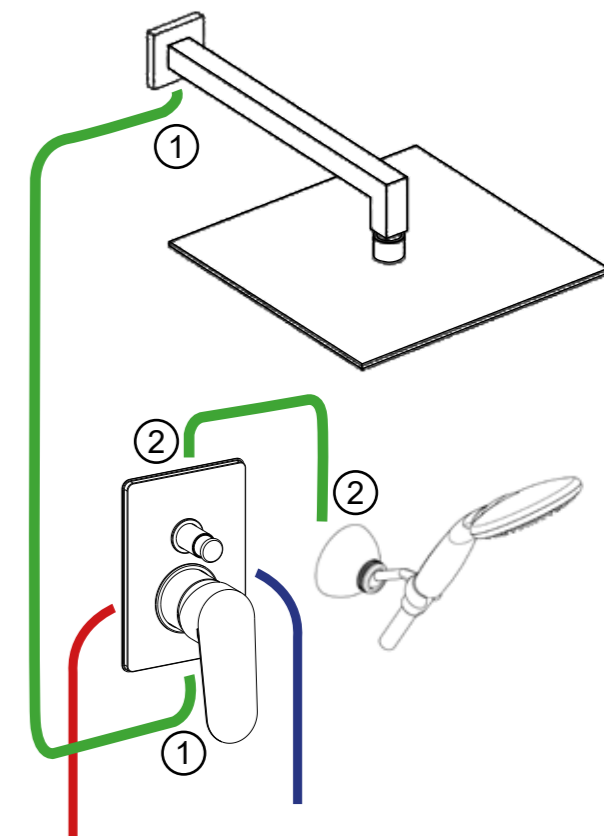

CR € 78,65

35 PACR 30
Corpo miscelatore doccia incasso
due uscite con box incasso K-box.

2-way built-in body for shower mixer
with built-in K-Box shower system.

ΕΝΤΟΙΧΙΖΟΜΕΝΟΣ ΚΟΡΜΟΣ
ΑΝΑΜΕΙΚΤΙΚΟΣ 2 ΕΞΟΔΩΝ ΜΕ
ΚΥΤΙΟ ΠΡΟΣΤΑΣΙΑΣ.

CR € 96,81

35 PACR 03
Corpo miscelatore doccia
incasso con deviatore tre uscite.

3-way built-in body.
3-way built-in shower mixer.

ΚΟΡΜΟΣ ΕΝΤΟΙΧ. ΓΙΑ 3
ΕΞΟΔΟΥΣ.
ΣΥΝΘΕΣΗ ΓΙΑ
ΕΝΤΟΙΧΙΣΜΕΝΟ
ΑΝΑΜΙΚΤΗ 3
ΕΞΟΔΩΝ

CR € 134,63

	Kube 100	Kera 88	Kevon 81	Kyro 86	Katana 77
			 81CRP251 € 28,41	 86CRP251 € 28,41	 77CRP251 € 33,83
			 81CRP252 € 34,50	 86CRP252 € 34,50	
	 100CRP201 € 52,77	 88CRP201 € 43,30	 81CRP201 € 41,94	 86CRP201 € 41,94	 77CRP201 € 47,36
		 88CRP202 € 44,65	 81CRP202 € 43,30	 86CRP202 € 43,30	 77CRP202 € 48,71
	 100CRP301 € 97,42	 88CRP301 € 71,03	 81CRP301 € 69,68	 86CRP301 € 69,68	 77CRP301 € 75,09
		 88CRP302 € 72,39	 81CRP302 € 71,03	 86CRP302 € 71,03	 77CRP302 € 76,45

Kyma 75	Xenon 44	Jafar 47	Max 32	King Altura 39
 75CRP251 € 28,41	 44CRP251 € 50,06		 32CRP251 € 31,12	
 75CRP252 € 34,50		 47CRP252 € 35,86		 39CRP252 € 34,50
 75CRP201 € 41,94	 44CRP201 € 63,59	 47CRP201 € 43,30	 32CRP201 € 44,65	 39CRP201 € 41,94
 75CRP202 € 43,30	 44CRP202 € 64,95	 47CRP202 € 44,65	 32CRP202 € 46,00	 39CRP202 € 43,30
 75CRP301 € 69,68	 44CRP301 € 91,33	 47CRP301 € 71,03	 32CRP301 € 72,39	 39CRP301 € 69,68
 75CRP302 € 71,03	 44CRP302 € 92,68	 47CRP302 € 72,39	 32CRP302 € 73,84	 39CRP302 € 71,03

ΤΙΜΕΣ ΜΟΝΟ ΓΙΑ
ΠΛΑΚΕΤΕΣ ΚΑΙ ΛΑΒΕΣ -
ΔΕΝ ΠΕΡΙΛΑΜΒΑΝΕΤΑΙ Ο
ΚΟΡΜΟΣ ΑΝΑΜΕΙΚΤΗΣ