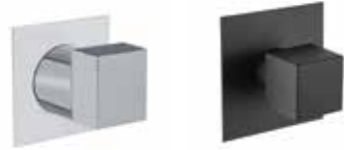

30CR8800
Deviatore incasso 3 vie
3-way built-in shower diverter
ΕΚΤΡΟΠΕΑΣ (ΑΠΟ ΜΙΑ ΠΑΡΟΧΗ ΜΠΟΡΩ ΝΑ ΔΩΣΩ ΣΕ ΜΙΑ ΑΠΟ 3 ΕΞΟΔΟΥΣ)

CR € 174,48
NN / BB € 227,84
PRIMAVERA € 268,06