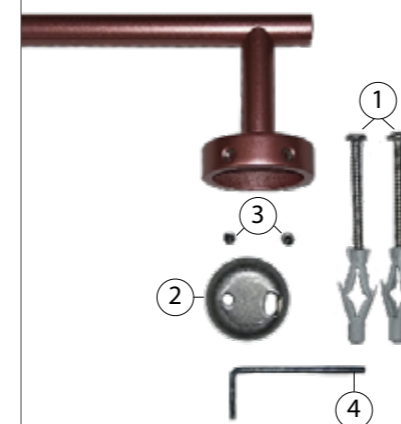

Soap holder in brass.

ΣΑΠΟΥΝΟΘΗΚΗ ΟΡΕΙΧΑΛΚΙΝΗ

CR	€ 72,75
NN / BB	€ 102,31
PRIMAVERA	€ 117,09

Liquid soap dispenser holder in frosted glass.

ΓΥΑΛΙΝΗ ΘΗΚΗ ΓΙΑ ΚΡΕΜΟΣΑΠΟΥΝΟ

CR	€ 92,08
NN / BB	€ 129,59
PRIMAVERA	€ 147,78

ACCESSORI XENON SLIM

NN = Μαύρο ματ / Black matt
BB= Λευκό ματ / White matt

Toilet roll holder.

ΧΑΡΤΟΘΗΚΗ

CR	€ 38,65
NN / BB	€ 54,57
PRIMAVERA	€ 61,39

Hook.

ΓΑΝΤΖΟΣ

CR	€ 21,60
NN / BB	€ 30,69
PRIMAVERA	€ 34,10

Towel rail 30 cm.

ΠΕΤΣΕΤΟΚΡΕΜΑΣΤΡΑ 30cm

CR	€ 57,98
NN / BB	€ 81,85
PRIMAVERA	€ 93,22

Towel rail 45 cm.

ΠΕΤΣΕΤΟΚΡΕΜΑΣΤΡΑ 45 cm

CR	€ 75,03
NN / BB	€ 105,72
PRIMAVERA	€ 120,50

Towel rail 60 cm.

ΠΕΤΣΕΤΟΚΡΕΜΑΣΤΡΑ 60 cm

CR	€ 80,71
NN / BB	€ 112,54
PRIMAVERA	€ 129,59

Hook.

ΓΑΝΤΖΟΣ

CR	€ 19,33
NN / BB	€ 27,28
PRIMAVERA	€ 30,69

Standing toilet brush holder in brass.

ΠΙΓΚΑΛ / ΠΛΗΡΕΣ ΣΕΤ ΒΟΥΡΤΣΑΚΙ , ΟΡΕΙΧΑΛΚΙΝΟ

CR	€ 117,09
NN / BB	€ 163,70
PRIMAVERA	€ 187,57

Tumbler holder in frosted glass.

ΕΠΙΤΟΙΧΙΑ ΓΥΑΛΙΝΗ ΘΗΚΗ ΠΟΤΗΡΙ

CR	€ 48,88
NN / BB	€ 68,21
PRIMAVERA	€ 77,30

Towel ring.

MINI ΚΡΙΚΟΣ

CR	€ 80,71
NN / BB	€ 112,54
PRIMAVERA	€ 129,59

ΣΕΤ ΣΤΗΡΙΞΗΣ

35 KDF0 TO

€ 10,63

Fixing kit

1. Screw and dowels Βίδες και ούπα	Steel AISI 304
2. Fixing plate Πλάκα στερέωσης	Steel AISI 304
3. Screw M5x6 Βίδα M5x6	Steel AISI 304
4. Allen Key Εργαλείο βιδώματος	Steel AISI 304

ΠΡΟΣΟΧΗ! ΤΑ ΣΚΛΗΡΑ ΚΑΘΑΡΙΣΤΙΚΑ ΠΡΟΚΑΛΟΥΝ ΔΙΑΒΡΩΣΗ