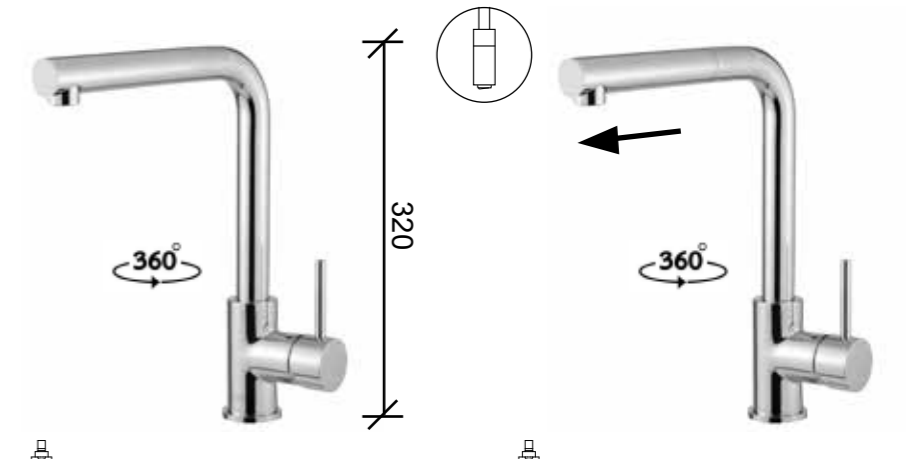

## 306CR9208 \_ TRIESTE

Miscelatore lavello, flex cm 50.

One hole sink mixer, flex cm 50.

ΥΔΡΟΑΝΑΜΙΚΤΗΡ ΝΕΡΟΧΥΤΗ.

CR € 122,63  
NN € 138,95

Ø 35 mm s/d 90°  
91A060190000

Ø 35 mm