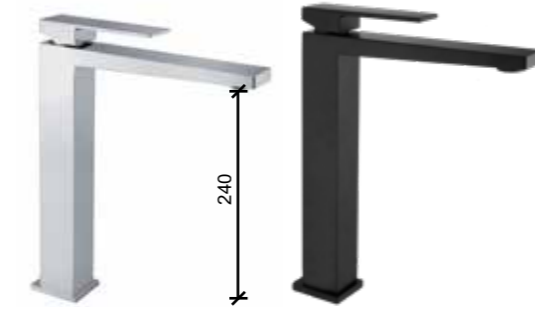

100CR8517
Miscelatore lavabo, scarico click-clack, flex antitorsione cm 70

One hole basin mixer, click clack pop up waste, antitorsion flex cm 70.

ΥΔΡΟΑΝΑΜΙΚΤΗΡ ΝΙΠΤΗΡΟΣ ΥΨΗΛΟΚΟΡΜΟΣ ΜΕ ΒΑΛΒΙΔΑ ΚΛΙΚ ΚΛΑΚ

CR € 207,82
NN / BB € 367,86
PRIMAVERA € 432,79