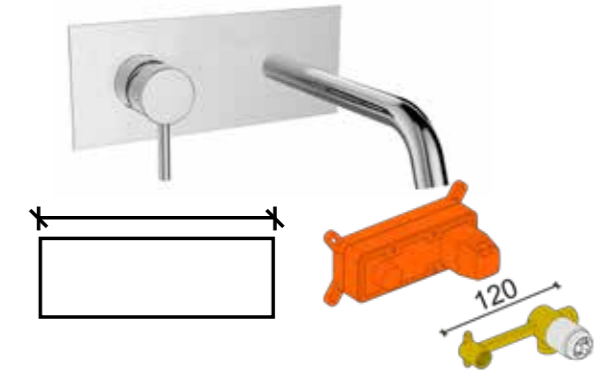

* **444 CR 9513**
Miscelatore lavabo a muro.
Wall basin mixer.

ΕΝΤΟΙΧΙΣΜΕΝΗ ΝΙΠΤΗΡΟΣ Κ-BOX.

CR € 218,27
NN/BB € 309,21
Primavera € 367,18