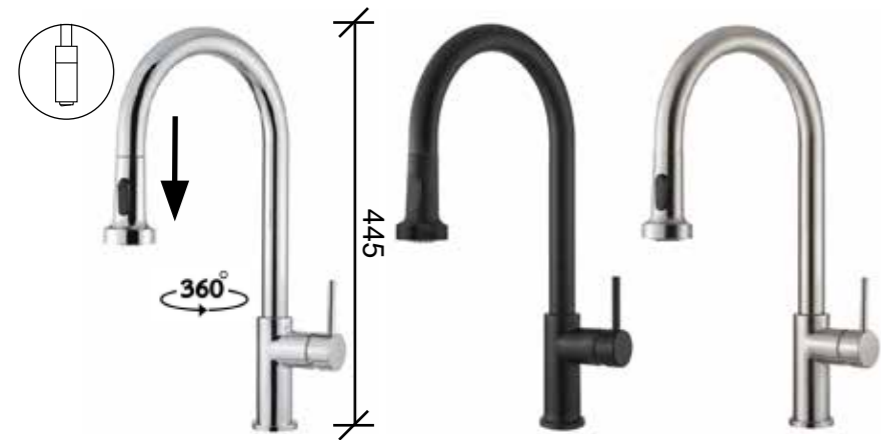

Kitchen

Ø 35 mm

306CR9202 _ TORINO

Miscelatore lavello, doccetta estraibile, flex cm 50.

One hole sink mixer, pull-out shower, flex cm 50.

ΥΔΡΟΑΝΑΜΙΚΤΗΡ ΝΕΡΟΧΥΤΗ ΜΕ ΕΞΕΡΧΟΜΕΝΗ ΚΕΦΑΛΗ.

CR € 158,06
NN € 179,66
AA € 195,71

Ø 35 mm s/d 90°
91A060190000