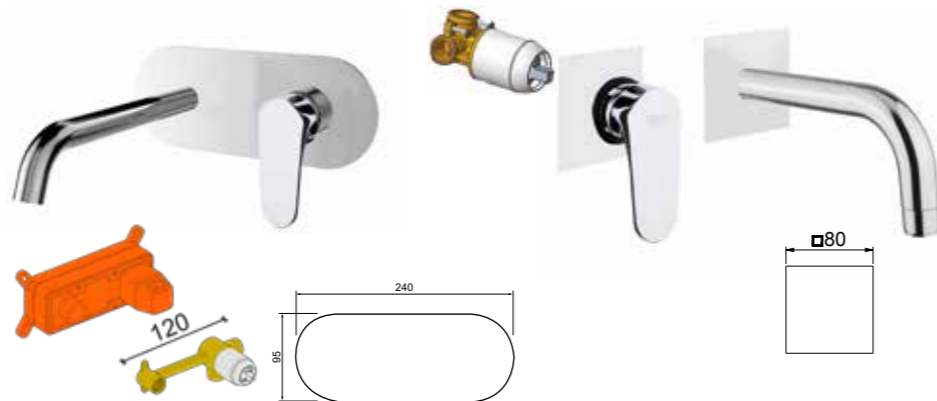

81 CR 8190
Miscelatore lavabo, scarico click clack, flex cm. 35.
One hole basin mixer, click clack pop up waste, flex 35 cm.
ΥΔΡΟΑΝΑΜΙΚΤΗΡ ΝΙΠΤΗΡΟΣ ΜΕ ΒΑΛΒΙΔΑ ΚΛΙΚ ΚΛΑΚ
CR € 70,84 Ø 35 mm c/d 35 BLI0 20

81 CR 8193
Miscelatore lavabo, scarico click clack, flex cm. 35.
One hole basin mixer, click clack pop up waste, flex 35 cm.
ΥΔΡΟΑΝΑΜΙΚΤΗΡ ΝΙΠΤΗΡΟΣ ΜΕ ΒΑΛΒΙΔΑ ΚΛΙΚ ΚΛΑΚ
CR € 79,96 Ø 35 mm c/d 35 BLI0 20

81 CR 8124
Miscelatore lavabo, senza scarico, flex cm 35.
One hole basin mixer without pop up waste, flex cm 35.
ΥΔΡΟΑΝΑΜΙΚΤΗΡ ΝΙΠΤΗΡΟΣ ΧΩΡΙΣ Α.Β
CR € 69,95 Ø 35 mm c/d 35 BLI0 20

81 CR 8119
Miscelatore lavabo alto, scarico click clack, flex cm 70.
One hole basin mixer, click clack pop up waste, flex cm 70.
ΥΔΡΟΑΝΑΜΙΚΤΗΡ ΝΙΠΤΗΡΟΣ ΜΕ ΒΑΛΒΙΔΑ ΚΛΙΚ ΚΛΑΚ.
CR € 190,78 Ø 35 mm c/d 35 BLI0 20

* 81 CR 9503
Miscelatore lavabo a muro.
Wall basin mixer K-BOX.
ΕΝΤΟΙΧΙΣΜΕΝΗ ΝΙΠΤΗΡΟΣ K-BOX.
CR € 182,06 Ø 35 mm c/d 35 BLI0 20

81 CR 7527
Miscelatore lavabo a muro.
Wall basin mixer.
ΕΝΤΟΙΧΙΣΜΕΝΗ ΝΙΠΤΗΡΟΣ.
CR € 108,67 Ø 35 mm c/d 35 BLI0 20

81 CR 6556
Miscelatore doccia incasso con deviatore, soffione in ABS ø200mm, braccio doccia 35 cm, doccia 3 getti, supporto con presa acqua.

2-way built-in shower mixer with diverter, ø200mm chrome ABS shower head, 35 cm shower arm, 3-jet shower, holder with intake of water.

ΕΝΤΟΙΧΙΣΜΕΝΟΣ ΑΝΑΜΕΙΚΤΗΣ 2 ΕΞΟΔΩΝ ΜΕ ΚΩΔΩΝΑ Φ200 ΚΑΙ ΚΙΤ ΝΤΟΥΖΑΚΙ.

CR € 214,67 Ø 42 mm c/d 35 BLI0 30