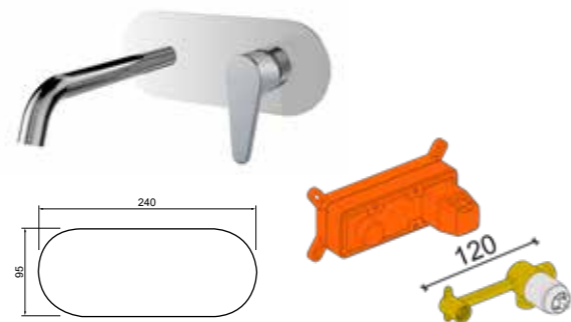

* **88CR9503**
Miscelatore lavabo a muro
Wall basin mixer K-BOX
ΕΝΤΟΙΧΙΣΜΕΝΗ ΝΙΠΤΗΡΟΣ K-BOX

CR € 182,06
NN / BB € 250,99

Ø 35 mm s/d
35 CAI0 41