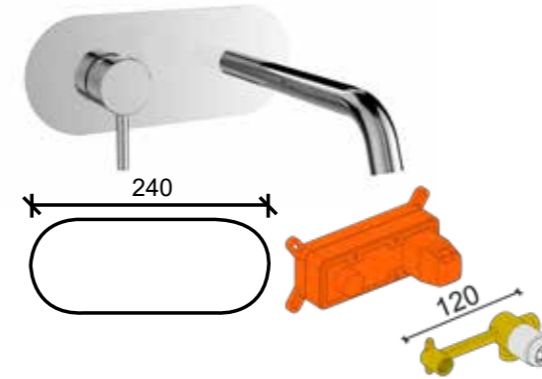

Εντοιχισμένη Νιπτήρος με σύστημα γρήγορης τοποθέτησης.

* **444 CR 9503**
Miscelatore lavabo a muro.
Wall basin mixer K-BOX

ΕΝΤΟΙΧΙΣΜΕΝΗ ΝΙΠΤΗΡΟΣ Κ-BOX

CR € 204,62
NN/BB € 289,89
Primavera € 345,58