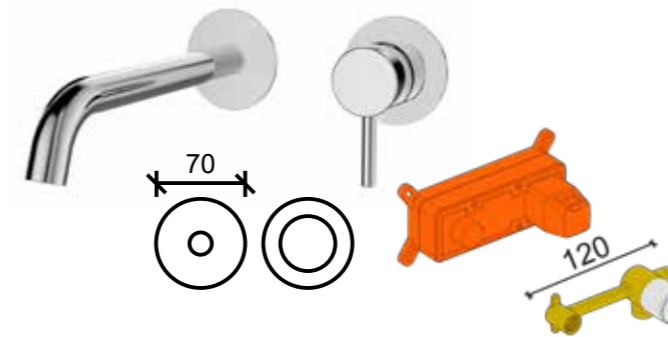

* **444 CR 9523**
Miscelatore lavabo a muro.
Wall basin mixer K-BOX

ΕΝΤΟΙΧΙΣΜΕΝΗ ΝΙΠΤΗΡΟΣ Κ-BOX

CR € 201,21
NN/BB € 285,34
Primavera € 337,62