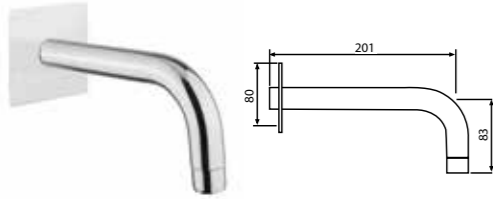

ΒΡΑΧΙΟΝΕΣ ΝΤΟΥΖ SHOWER ARMS

30 CR 8620
Braccio doccia 35 cm.
Shower arm cm 35.
ΒΡΑΧΙΟΝΑΣ 35 cm.
CR € 46,50

30 CR 8622
Braccio doccia 50 cm.
Shower arm cm 50.
ΒΡΑΧΙΟΝΑΣ 50 cm.
CR € 76,51

30 CR 8626
Braccio doccia 35 cm.
Shower arm cm 35.
ΒΡΑΧΙΟΝΑΣ ΚΥΒΙΚΟΣ 35 cm.
CR € 135,99

30 CR 8627
Braccio doccia quadrato
verticale 20 cm.
Vertical shower arm 20 cm.
ΒΡΑΧΙΟΝΑΣ ΟΡΟΦΗΣ
ΚΥΒΙΚΟΣ. ΔΙΑΤΙΘΕΤΑΙ ΣΕ 20CM,
30CM
CR € 59,16

30 CR 8623
Braccio doccia tondo verticale 20 cm.
Vertical brass shower arm 20 cm.
ΒΡΑΧΙΟΝΑΣ ΟΡΟΦΗΣ ΚΥΛΙΝΔΡΙΚΟΣ.
ΔΙΑΤΙΘΕΤΑΙ ΣΕ 10CM , 20CM,30CM
30 CR 8623 - 20cm - **CR € 52,59**
30 CR 8624 - 10cm - **CR € 52,59**
30 CR 8625 - 30cm - **CR € 60,95**

NN € 69,95
NN € 69,95
NN € 81,06

ΣΤΟΜΙΑ ΕΚΡΟΗΣ WALL SPOUT

35BOC040
Bocca a muro 20 cm piastra quadrata.
Wall spout 20 cm, square plate.
ΣΤΟΜΙΟ ΕΚΡΟΗΣ ΜΕ ΡΟΖΕΤΑ ΤΕΤΡΑΓΩΝΗ.
CR € 62,62
NN € 83,33