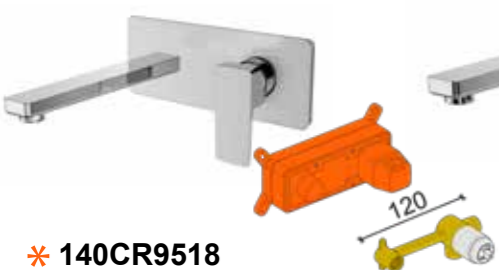

* **140CR9518**
Miscelatore lavabo a muro Wall basin mixer K-BOX ΕΝΤΟΙΧΙΣΜΕΝΗ ΝΙΠΤΗΡΟΣ, ΕΝΙΑΙΑ ΠΛΑΚΕΤΑ K-BOX

CR € 180,07
NN € 250,99
Primavera € 359,23