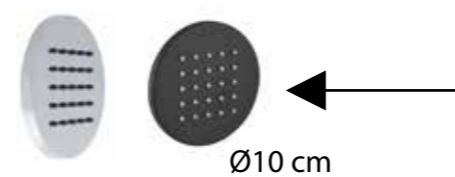

30CR8781
Soffioncino body spray
Body jet
ΕΝΤΟΙΧΙΖΟΜΕΝΟ ΣΤΡΟΓΓΥΛΟ JET

CR € 53,00
NN / BB € 73,74

88CR7561
Miscelatore doccia incasso
Built-in shower mixer
ΕΝΤΟΙΧΙΣΜΕΝΟΣ ΑΝΑΜΙΚΤΗΣ ΤΡΙΩΝ ΕΞΟΔΩΝ

CR € 172,19
NN / BB € 320,64

Ø 42 mm s/d
35 BLI0 30