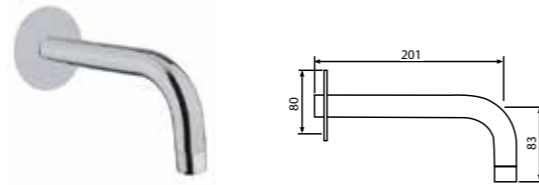

30 CR 8778
Bocca a muro 20 cm
piastra tonda ø80 mm.
Wall spout 20 cm, round
plate ø80 mm.
ΣΤΟΜΙΟ ΕΚΡΟΗΣ ΜΕ ΡΟΖΕΤΑ ΚΥΚΛΙΚΗ.
CR € 40,24