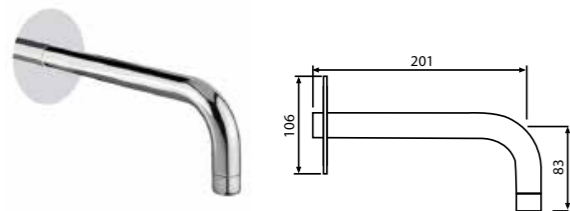

30 CR 8769
Bocca a muro 20 cm piastra tonda in acciaio
ø106 mm.
Wall spout 20 cm, round plate ø106 mm.
ΣΤΟΜΙΟ ΕΚΡΟΗΣ ΜΕ ΡΟΖΕΤΑ ΚΥΚΛΙΚΗ.
CR € 53,11