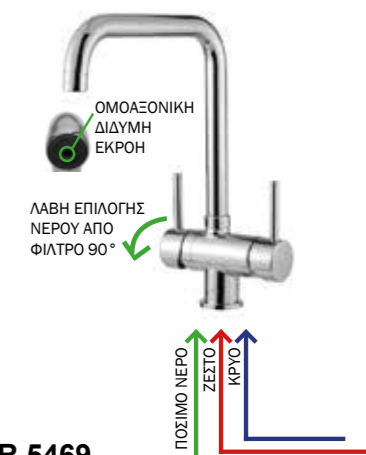

44 CR 5469
Miscelatore lavello con
deviatore per acqua potabile.
One hole sink mixer with drinking water
diverter.
ΥΔΡΟΑΝΑΜΙΚΤΗΡ ΝΕΡΟΧΥΤΗ 3
ΠΑΡΟΧΩΝ ΟΜΟΑΞΟΝΙΚΗ.

CR € 298,74

Jafar

ZZ = Bronze

47 CR 5413
Miscelatore lavello, flex cm 35.
One hole sink mixer, flex cm 35.
ΥΔΡΟΑΝΑΜΙΚΤΗΡ ΝΕΡΟΧΥΤΗ ΜΕ
ΠΕΡΙΣΤΡΕΦΟΜΕΝΟ ΚΑΜΠΥΛΟ
ΡΑΜΦΟΣ.

CR € 81,55 Ø 42 mm c/d
35 BL10 30
ZZ € 130,46