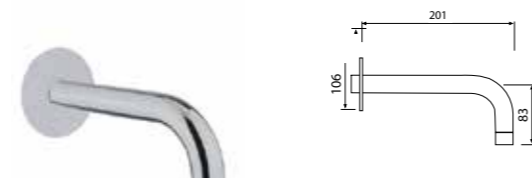

CR € 182,06  
NN / BB € 250,99

Ø 35 mm s/d  
35 CAI0 41

**88CR7547**  
Miscelatore lavabo a muro  
Wall basin mixer  
ΕΝΤΟΙΧΙΣΜΕΝΗ ΝΙΠΤΗΡΟΣ

CR € 113,77  
NN / BB € 246,60

Ø 42 mm s/d  
35 BLI0 30

**30CR8769**  
Bocca tonda  
Round spout  
ΣΤΟΜΙΟ ΕΚΡΟΗΣ ΚΥΛΙΝΔΡΙΚΟ