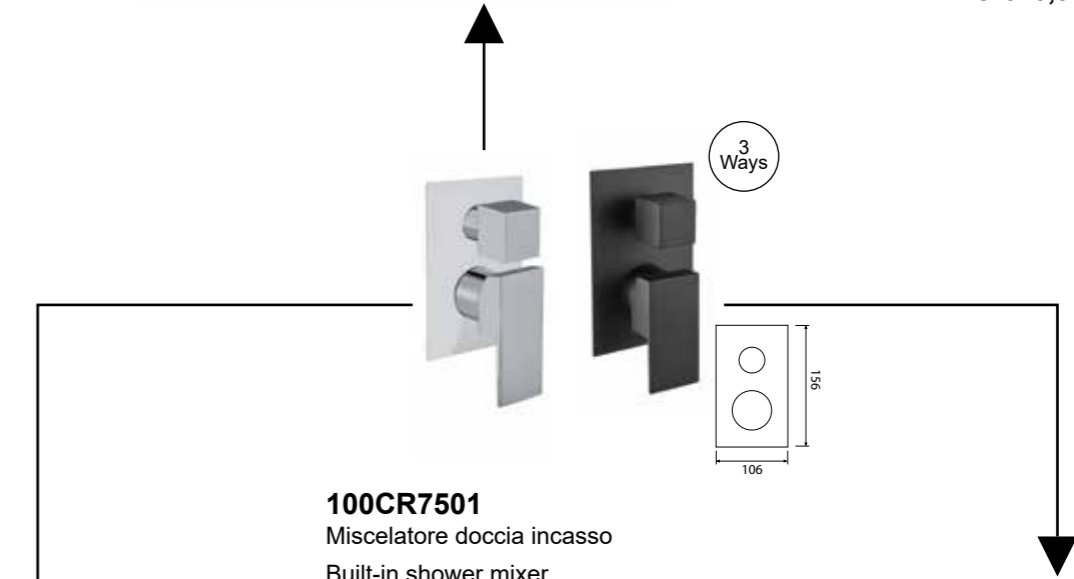

30CR8650
Soffione quadrato mm 200x200 ultra sottile in acciaio con braccio doccia 350 mm.

Ultra-thin shower head in stainless steel 200x200 mm with shower arm 350 mm.

ΚΩΔΩΝΑΣ INOX ΤΕΤΡΑΓΩΝΟΣ 200X200X6 9lt/min - max 14lt/min ΜΕ ΟΡΕΙΧΑΛΚΙΝΟ ΒΡΑΧΙΟΝΑ 350mm

CR € 207,90
NN / BB € 314,80
PRIMAVERA € 370,37

100CR7501
Miscelatore doccia incasso
Built-in shower mixer
ΕΝΤΟΙΧΙΣΜΕΝΟΣ ΑΝΑΜΙΚΤΗΣ ΤΡΙΩΝ ΕΞΟΔΩΝ

CR € 183,19
NN / BB € 304,37
PRIMAVERA € 358,09

30CR8780
Soffioncino body spray
Body jet spray
ΕΝΤΟΙΧΙΖΟΜΕΝΟ ΤΕΤΡΑΓΩΝΟ JET

CR € 55,19
NN / BB € 66,09
PRIMAVERA € 77,76