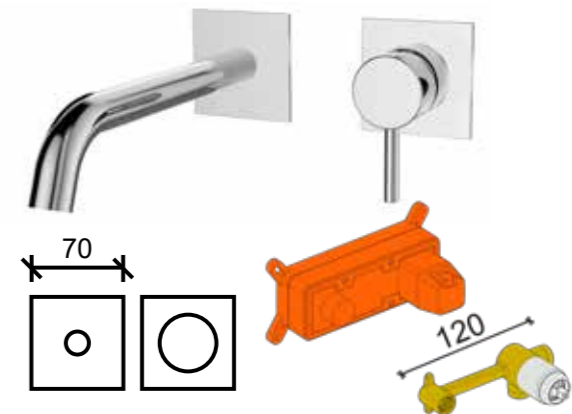

* **444 CR 9533**
Miscelatore lavabo a muro.
Wall basin mixer K-BOX

ΕΝΤΟΙΧΙΣΜΕΝΗ ΝΙΠΤΗΡΟΣ Κ-BOX

CR € 198,94
NN/BB € 281,93
Primavera € 334,21