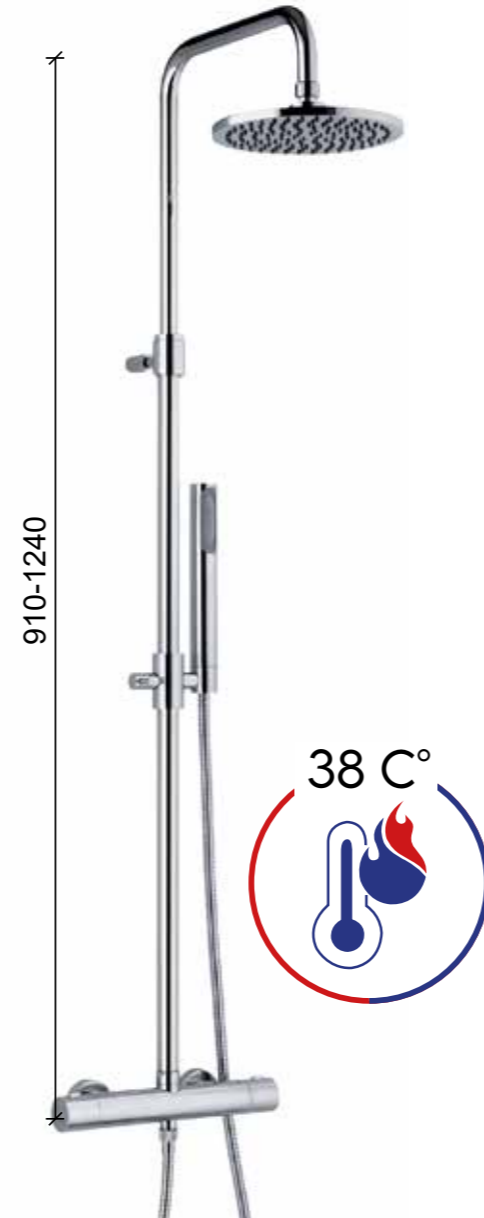

910-1240

44 CR 0964
Miscelatore termostatico doccia esterno, con deviatore incorporato, colonna telescopica, soffione PVC 200 mm, doccetta.

Thermostatic shower mixer with telescopic column height from 915 mm 1220 mm, PVC shower head 200 mm and handshower.

ΘΕΡΜΟΣΤ. ΜΠΑΤΑΡΙΑ ΜΕ ΤΗΛΕΣΚΟΠ. ΣΤΗΛΗ ΑΠΟ 915 ΜΜ ΕΩΣ 1220 ΜΜ, ΚΩΔ. 200 PVC, ΕΝΣΩΜΑΤΩΜΕΝΟ ΕΚΤΡΟΠΕΑ, ΣΠΙΡΑΛ & ΝΤΟΥΖΑΚΙ

CR € 416,16

ΚΩΔΩΝΕΣ

SHOWER RAIL