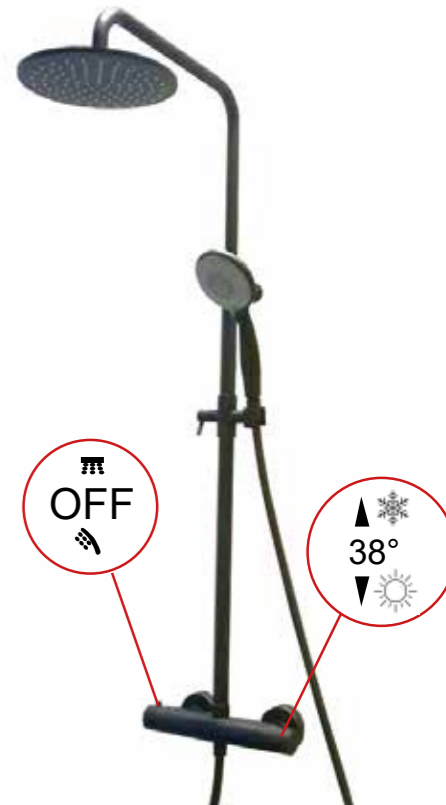

30 N398 N1

Set saliscendi 90-22 con supporto.

Sliding rail with holder.

ΒΕΡΓΑ ΣΤΗΡΙΞΗΣ.

NN € 132,81

44 NN 0932

Miscelatore termostatico doccia esterno, con deviatore incorporato, colonna telescopica, soffione Ø200 mm, doccetta idromassaggio.

Thermostatic shower mixer with column, diverter, Ø200 mm shower head, massage shower.

ΘΕΡΜΟΣΤΑΤΙΚΗ ΝΤΟΥΖΙΕΡΑ ΜΑΥΡΗ ΜΕ ΤΗΛΕΣΚΟΠΙΚΗ ΣΤΗΛΗ, ΚΩΔΩΝΑ Ø200 mm & ΣΠΥΡΑΛ & ΤΗΛΕΦΩΝΟ.

NN € 891,19

81 NN 7558

Miscelatore doccia incasso con deviatore, soffione ultrasottile in acciaio ø200mm, braccio doccia 35 cm, doccia 3 getti, supporto con presa acqua.

2-way built-in shower mixer with diverter, ø200mm ultra-thin shower head in stainless steel, 35 cm shower arm, holder and intake of water.

ΕΝΤΟΙΧΙΣΜΕΝΟΣ ΑΝΑΜΙΚΤΗΣ 2 ΕΞΟΔΩΝ ΜΕ ΚΩΔΩΝΑ Φ200 ΚΑΙ ΚΙΤ ΝΤΟΥΖΑΚΙ.

NN / BB € 481,37

Ø 42 mm s/d
35 BLI0 30

30 NN 8630

Braccio doccia 35 cm, soffione 200x200 mm in acciaio ultrasottile.

Shower arm 35 cm, ø200 mm ultra-thin shower head in stainless steel.

ΚΩΔΩΝΑΣ ΙΝΟΧ ΣΤΡΟΓΓΥΛΟΣ Φ20cm & ΒΡΑΧΙΟΝΑΣ.

NN € 231,10

30 NN 8650

Braccio doccia 35 cm, soffione 200x200 mm in acciaio ultrasottile.

Shower arm 35 cm, 200x200 mm ultra-thin shower head in stainless steel.

ΚΩΔΩΝΑΣ ΙΝΟΧ. ΤΕΤΡΑΓΩΝΟΣ 20x20cm & ΒΡΑΧΙΟΝΑΣ.

NN € 314,80