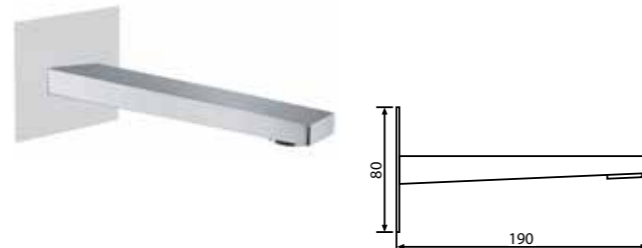

30 CR 8774
Bocca quadrata Kube per lavabo.
Kube square spout for basin mixers.
ΣΤΟΜΙΟ ΕΚΡΟΗΣ ΚΥΒΙΚΟ.
CR € 145,48
NN € 222,58

ΥΔΡΟΛΗΨΙΕΣ & ΝΤΟΥΖΑΚΙΑ INTAKE OF WATER AND SHUT OFF

30 CR 8726
Presa d'acqua quadrata.
Intake of water.
ΓΩΝΙΑΚΗ ΥΔΡΟΛΗΨΙΑ
ΤΕΤΡΑΓΩΝΗ.
CR € 52,04

30 CR 8723
Presa d'acqua tonda.
Intake of water.
ΥΔΡΟΛΗΨΙΑ ΣΤΡΟΓΓΥΛΗ.
CR € 14,52

30 CR 8722
Supporto fisso con
presa d'acqua.
Wall holder with intake of water.
ΥΔΡΟΛΗΨΙΑ
ΣΤΡΟΓΓΥΛΗ + ΣΤΗΡΙΓΜΑ ΝΤΟΥΖ.
CR € 33,14
NN € 43,08

30 CR 8725
Deviatore per colonna 30 0592 00.
Diverter for column with 30 0592 00.
ΕΞΩΤ. ΕΚΤΡΟΠΕΑΣ ΧΡΩΜΕ ΟΡΕΙΧ.
¾ X ¾ X ½ ΣΥΜΒΑΤΟΣ ΜΕ ΚΩΔ
30 0592 00.
CR € 40,11
NN € 69,63

30 0269 01
Doccia a pulsante bianca con flex bianco cm
120 e supporto.
White shut-off with flex cm 150 and holder.
ΠΛΗΡΕΣ ΣΕΤ ΥΓΙΕΙΝΗΣ ΠΛΗΣΙΟΝ
ΛΕΚΑΝΗΣ ΑΣΠΡΟ ΠΛΑΣΤΙΚΟ.
CR € 12,18

30 CR 8701
Doccia idromassaggio
Siro 3 getti.
CR € 13,76

30 CR 8706
Doccia Beta
cromata.
CR € 6,57

30 CR 8704
Doccia minimal.
CR € 22,09
NN € 40,14

30 CR 8716
Flessibile satilux cm 150.
CR € 17,29
NN € 22,88

30 CR 8707
Doccia quadra.
CR € 22,09
NN € 40,14