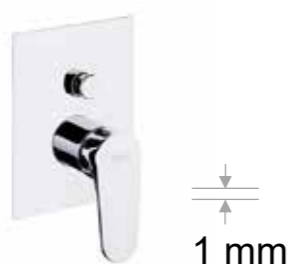

81 CR 7517
Miscelatore doccia incasso.
2-way built-in shower mixer.
ΕΝΤΟΙΧΙΣΜΕΝΟΣ ΑΝΑΜΙΚΤΗΣ ΜΕ
ΕΚΤΡΟΠΕΑ.
CR € 104,56 Ø 42 mm s/d
35 BLI0 30